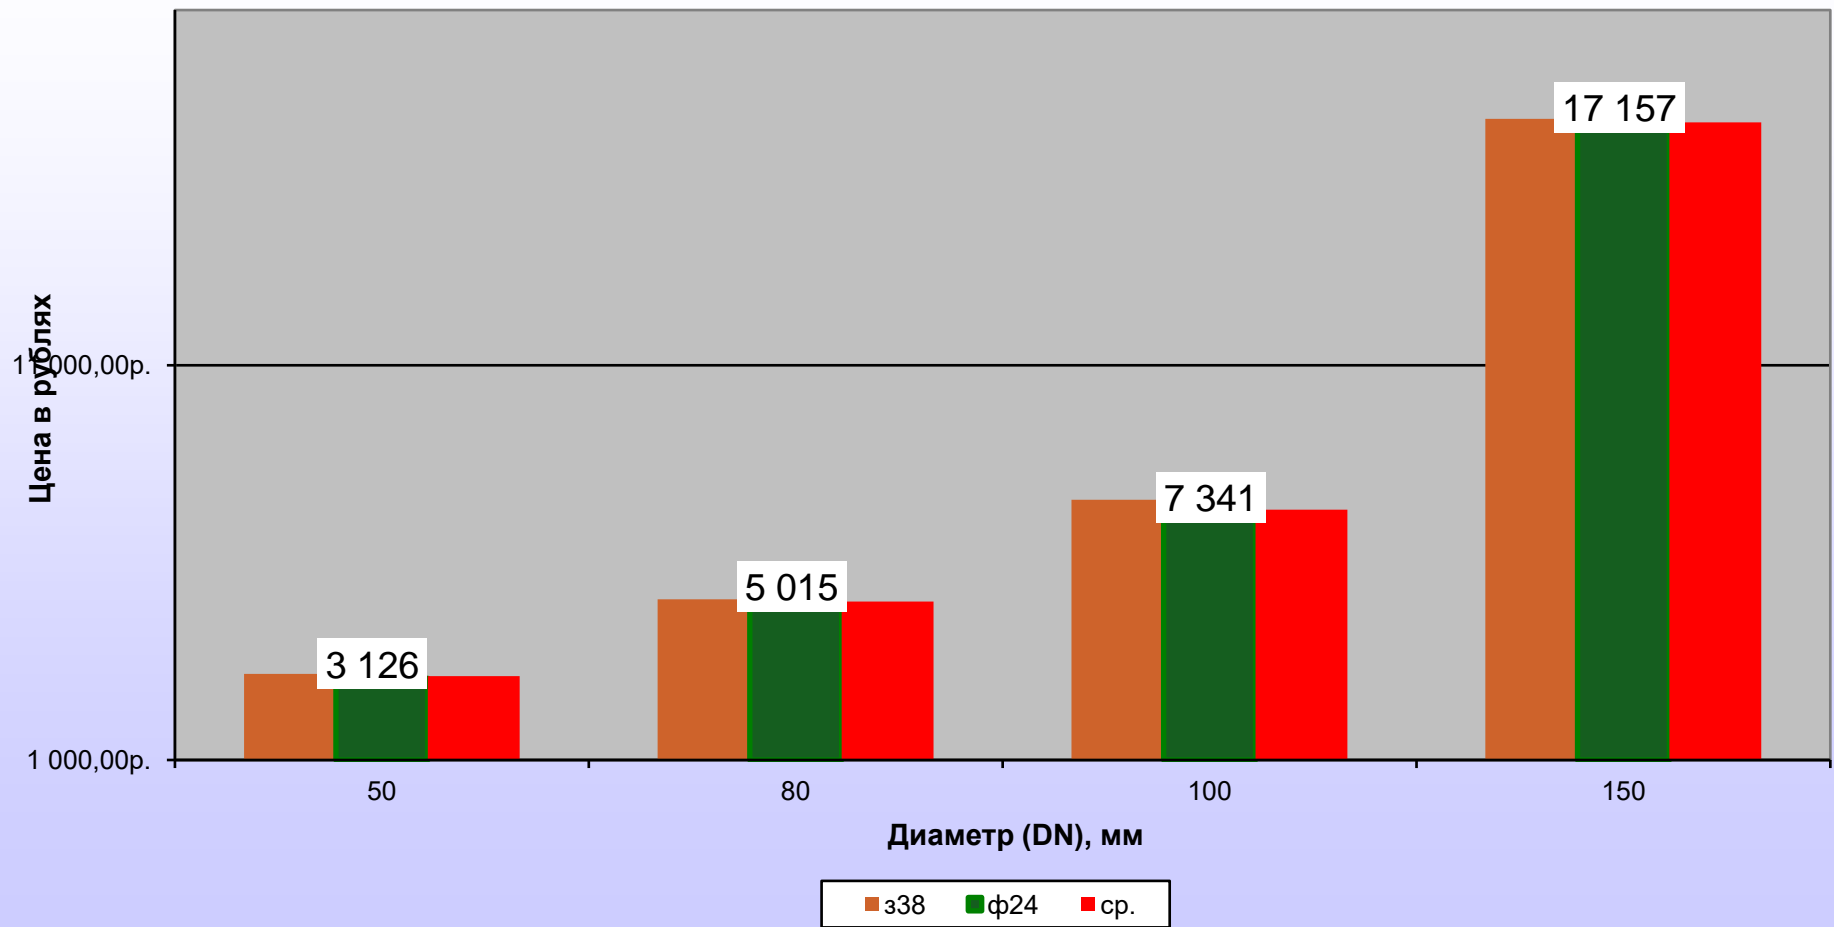

Задвижки чугунные, PN 1,0 МПа, 2 кв 2026г.

Задвижки чугунные, PN 1,0 МПа, 2 кв. 2026 г.