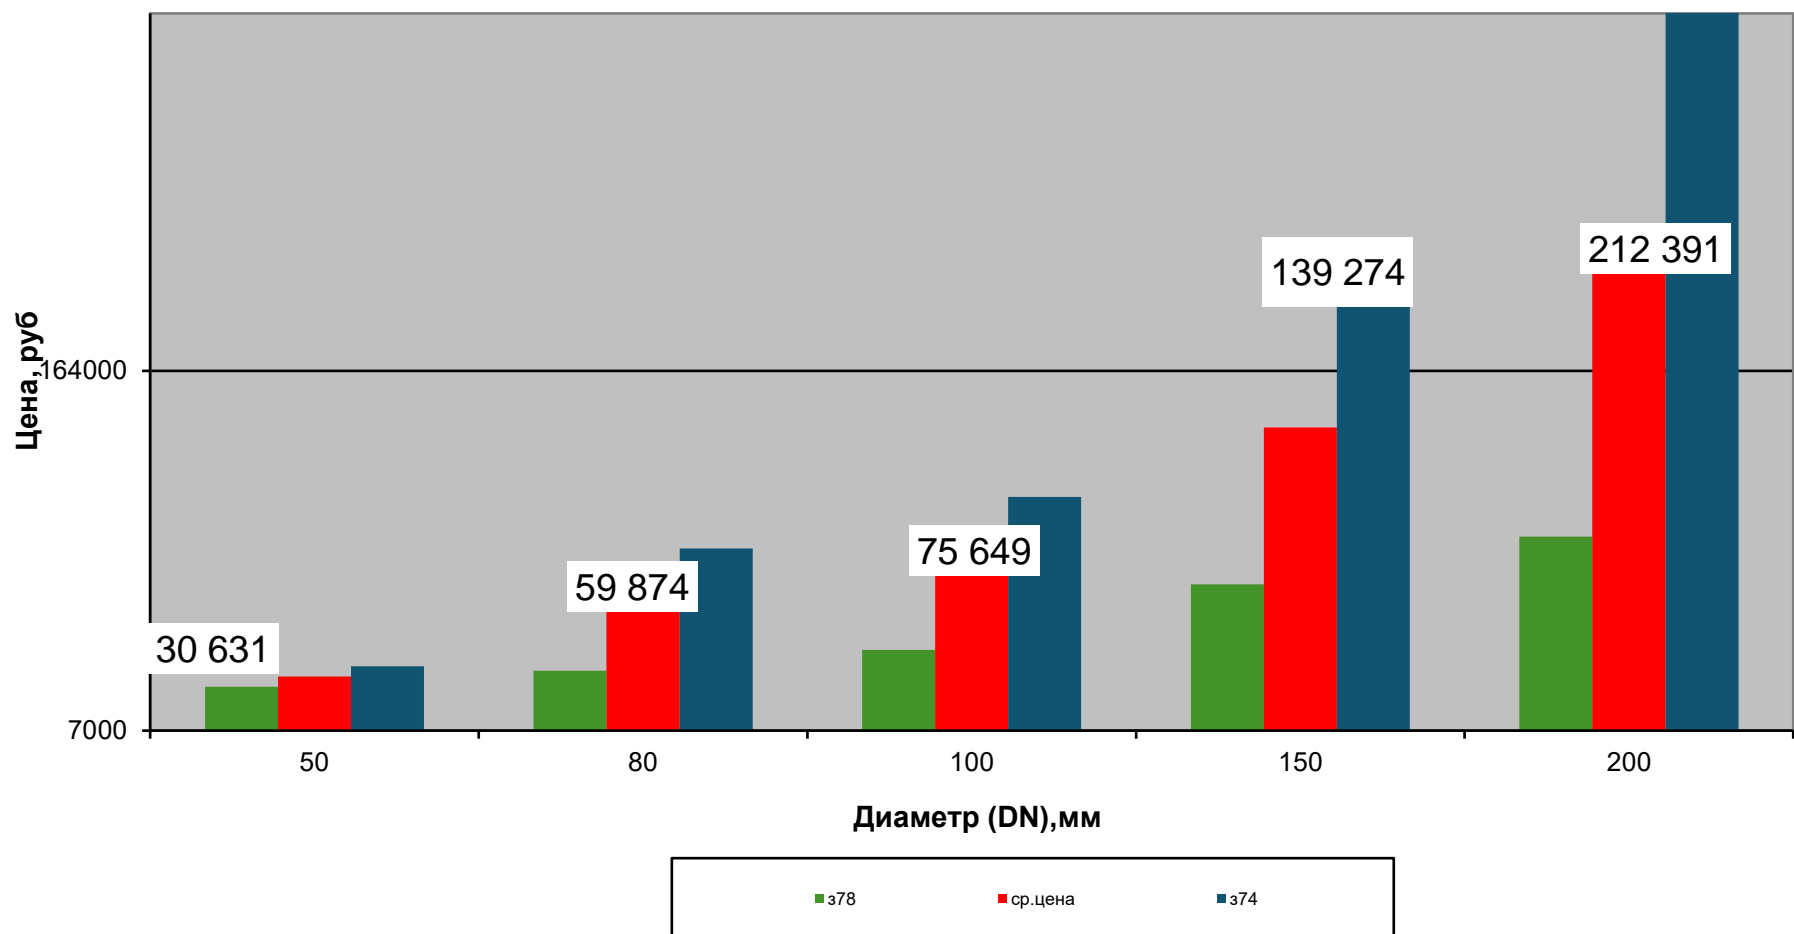

Задвижки стальные, PN 4,0 МПа, 2 кв. 2026 г.

**Задвижки стальные, PN 4,0 МПа,
2 кв. 2026 г.**

■ з78

■ ср.цена

■ з74