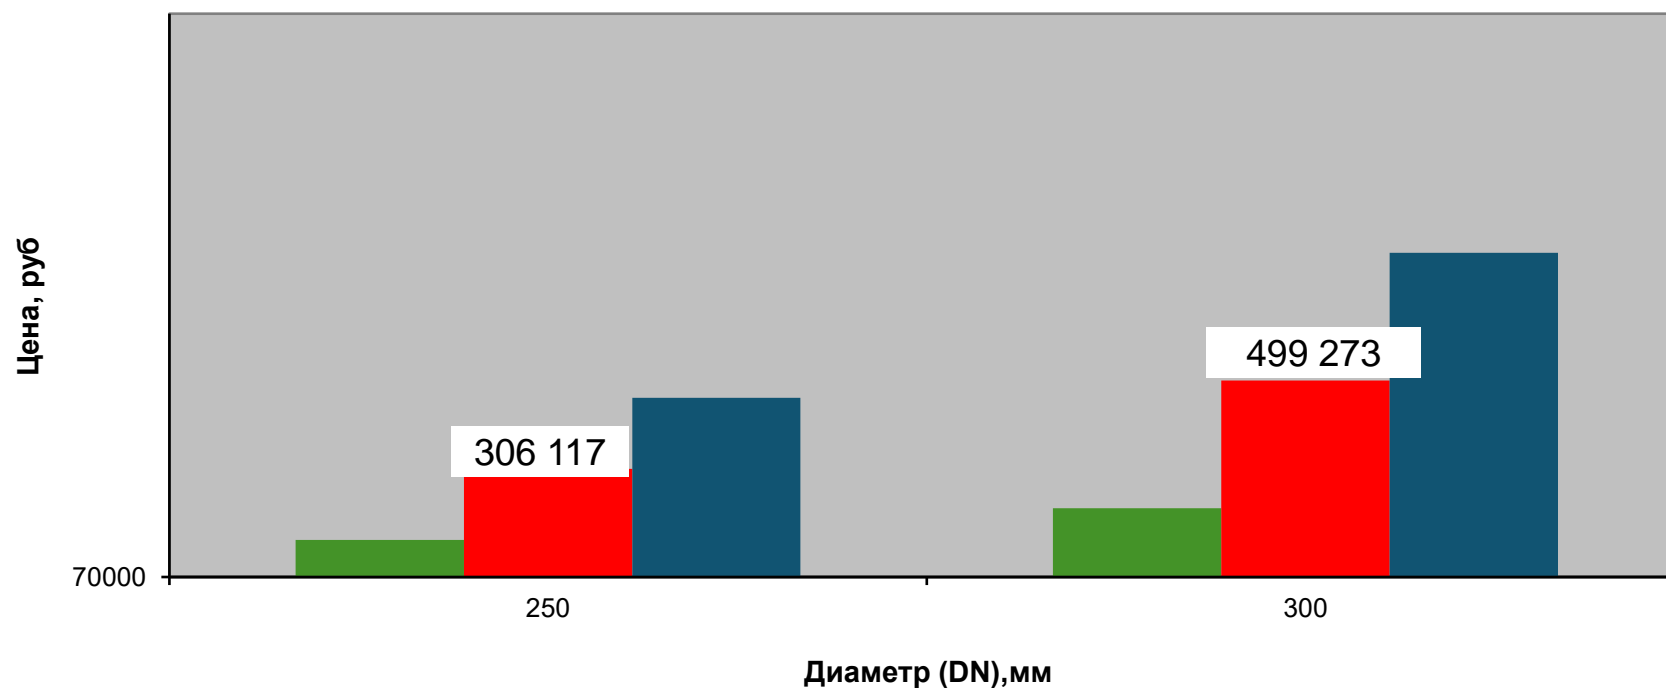

Задвижки стальные, PN 4,0 МПа, 2 кв. 2026 г.

**Задвижки стальные, PN 4,0 МПа,
2 кв. 2026 г.**

■ з78

■ ср.цена

■ з74