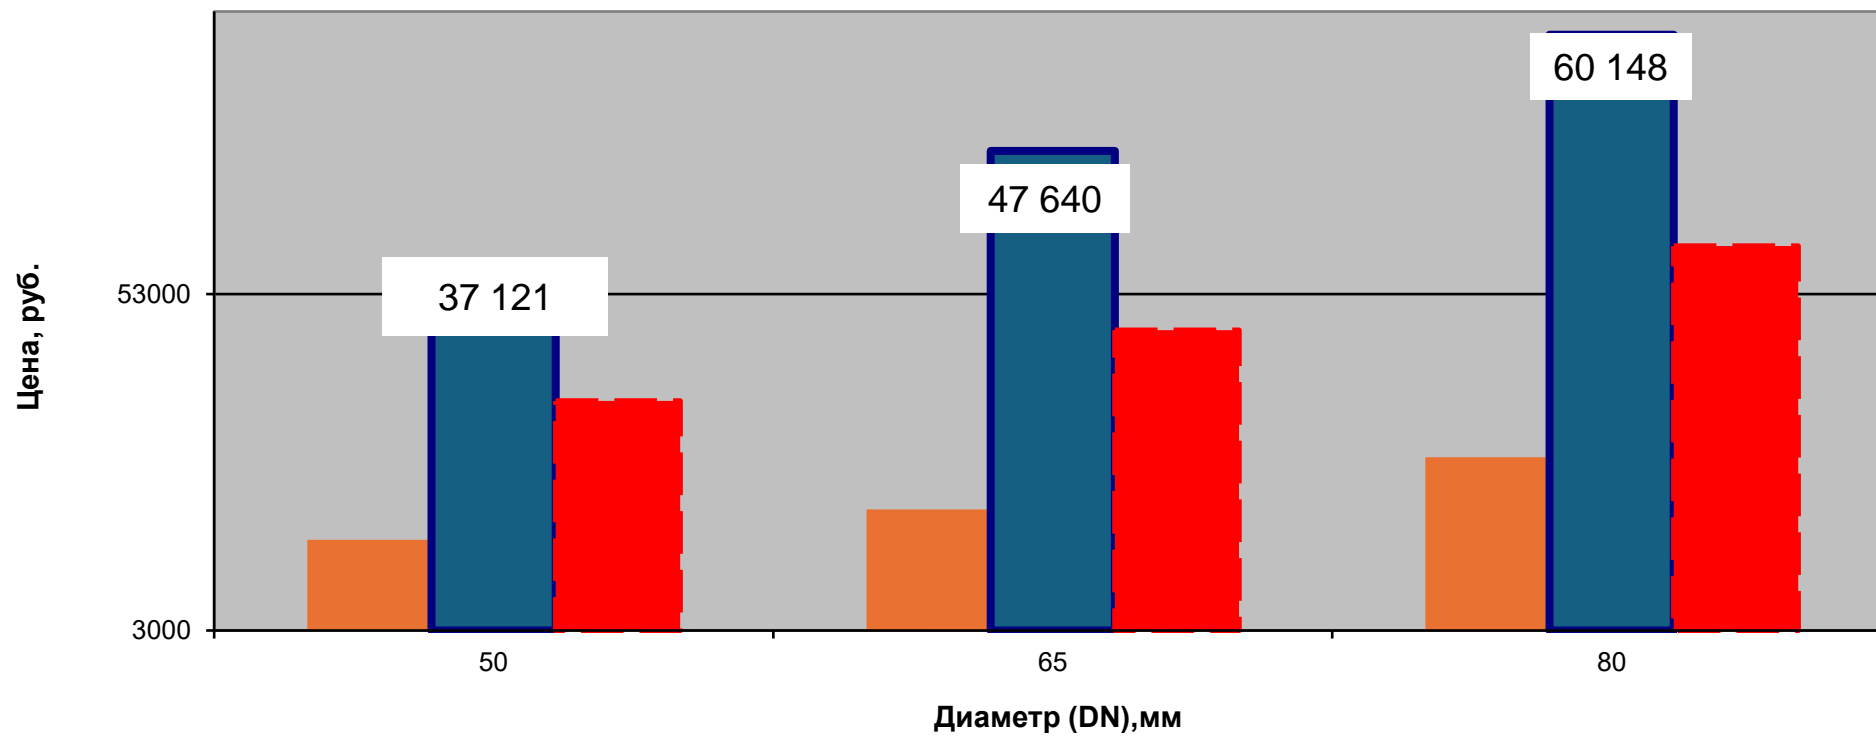

Клапаны запорные 15нж65бк, PN 1.6 МПа, 2 кв. 2026

з2

з74

сп

Клапаны запорные 15нж65бк, PN 1.6 МПа, 2 кв. 2026

з2

з74

ср