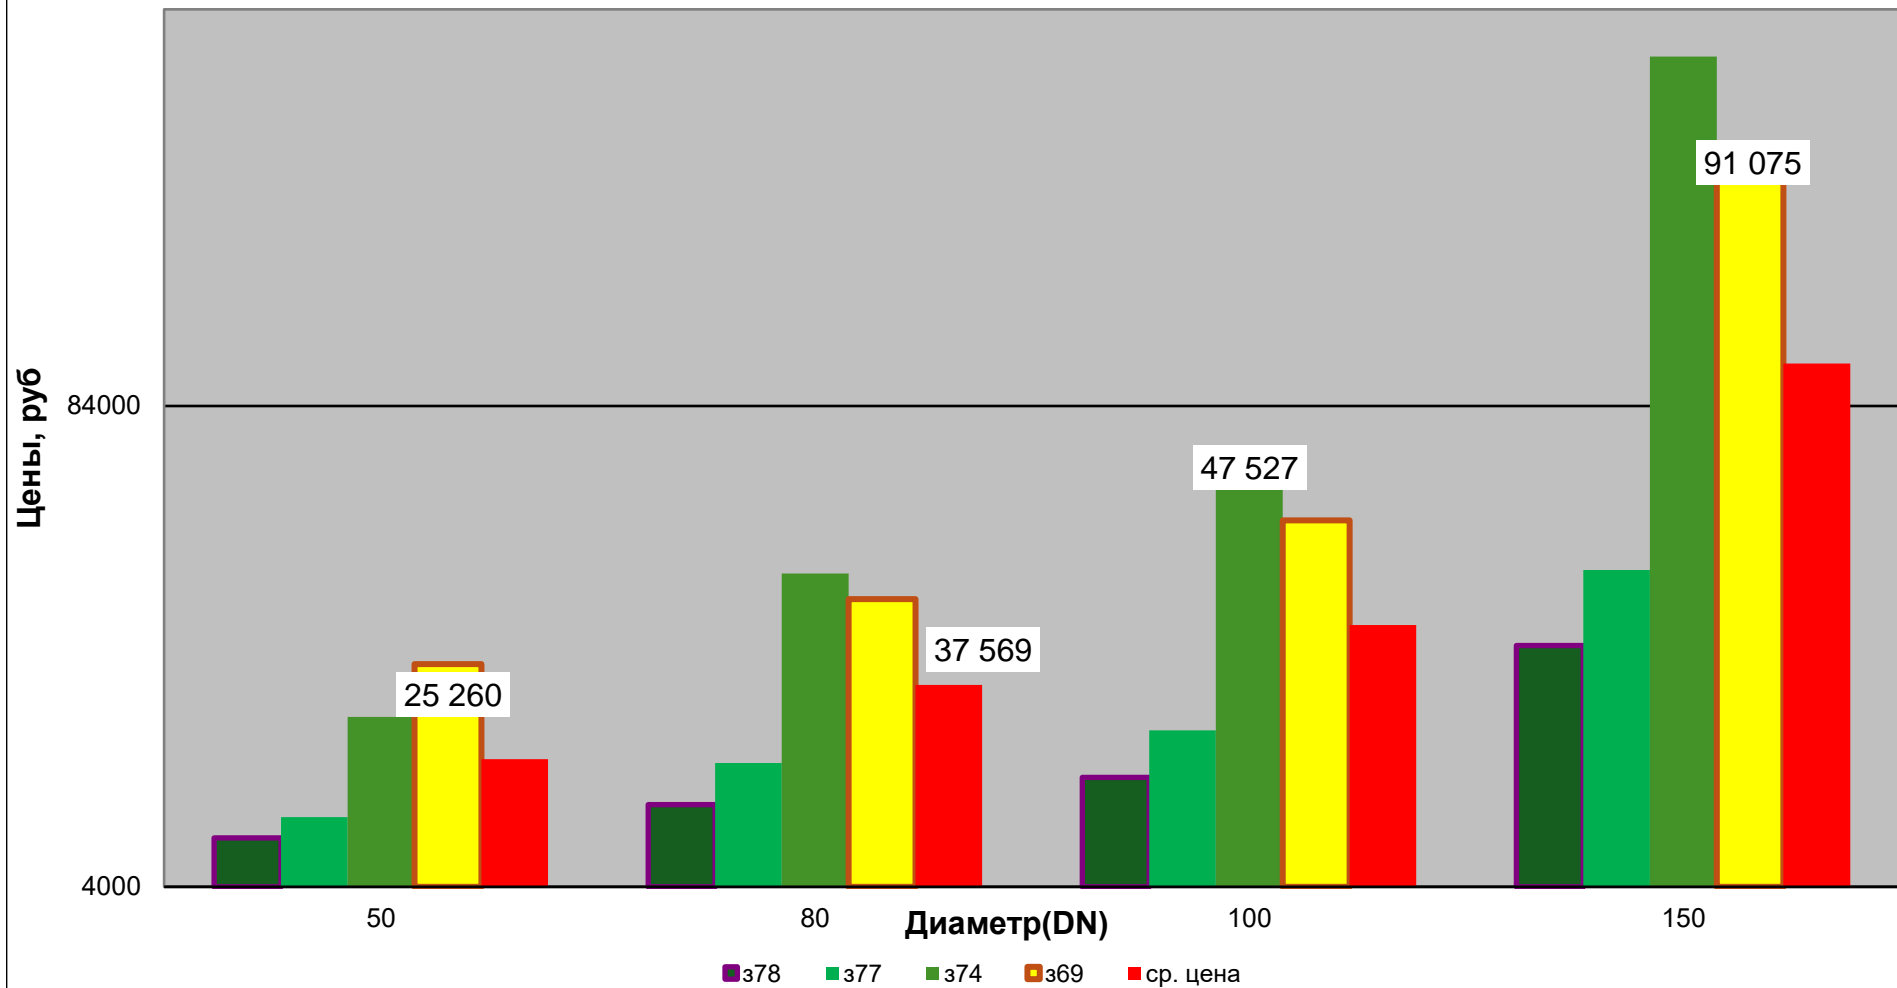

**Задвижки стальные, PN 1,6 МПа,
1 кв. 2025 г.**

**Задвижки стальные, PN 1,6 МПа,
1 кв. 2025 г.**

**Задвижки стальные, PN 1,6 МПа,
1 кв. 2025 г.**