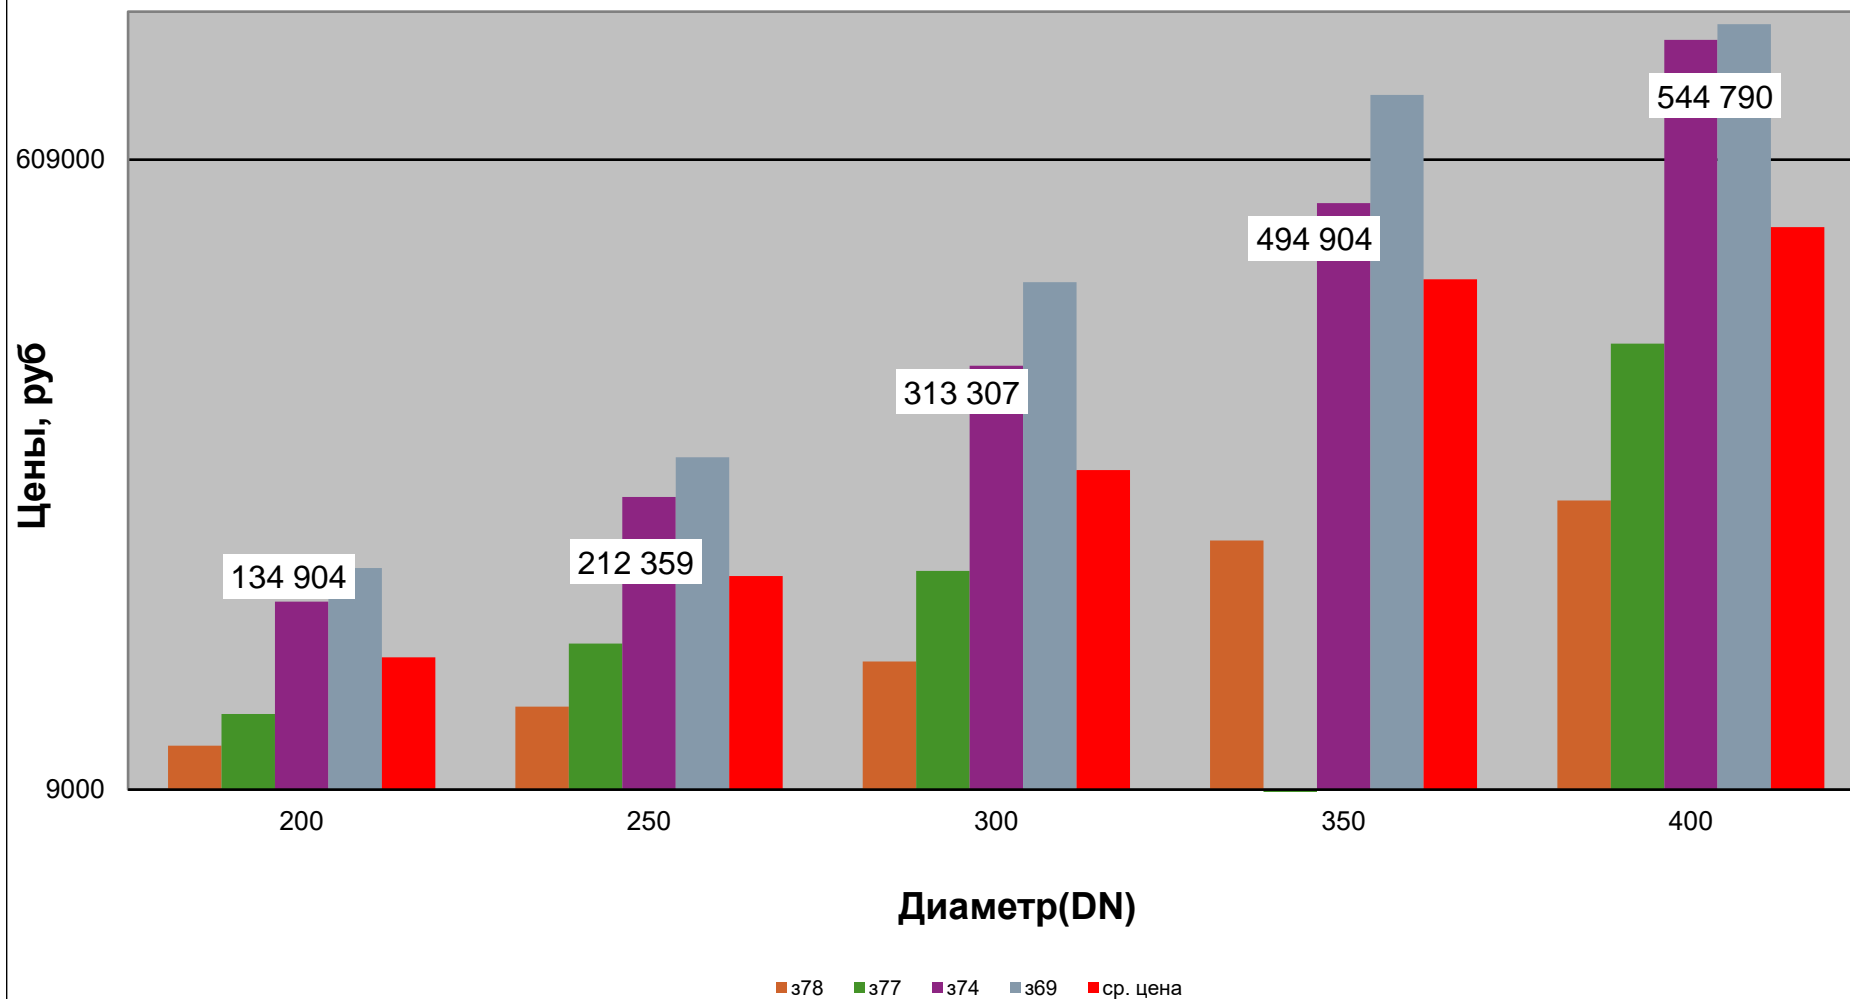

**Задвижки стальные, PN 1,6 МПа,
1 кв. 2025 г.**

**Задвижки стальные, PN 1,6 МПа,
1 кв. 2025 г.**

**Задвижки стальные, PN 1,6 МПа,
1 кв. 2025 г.**