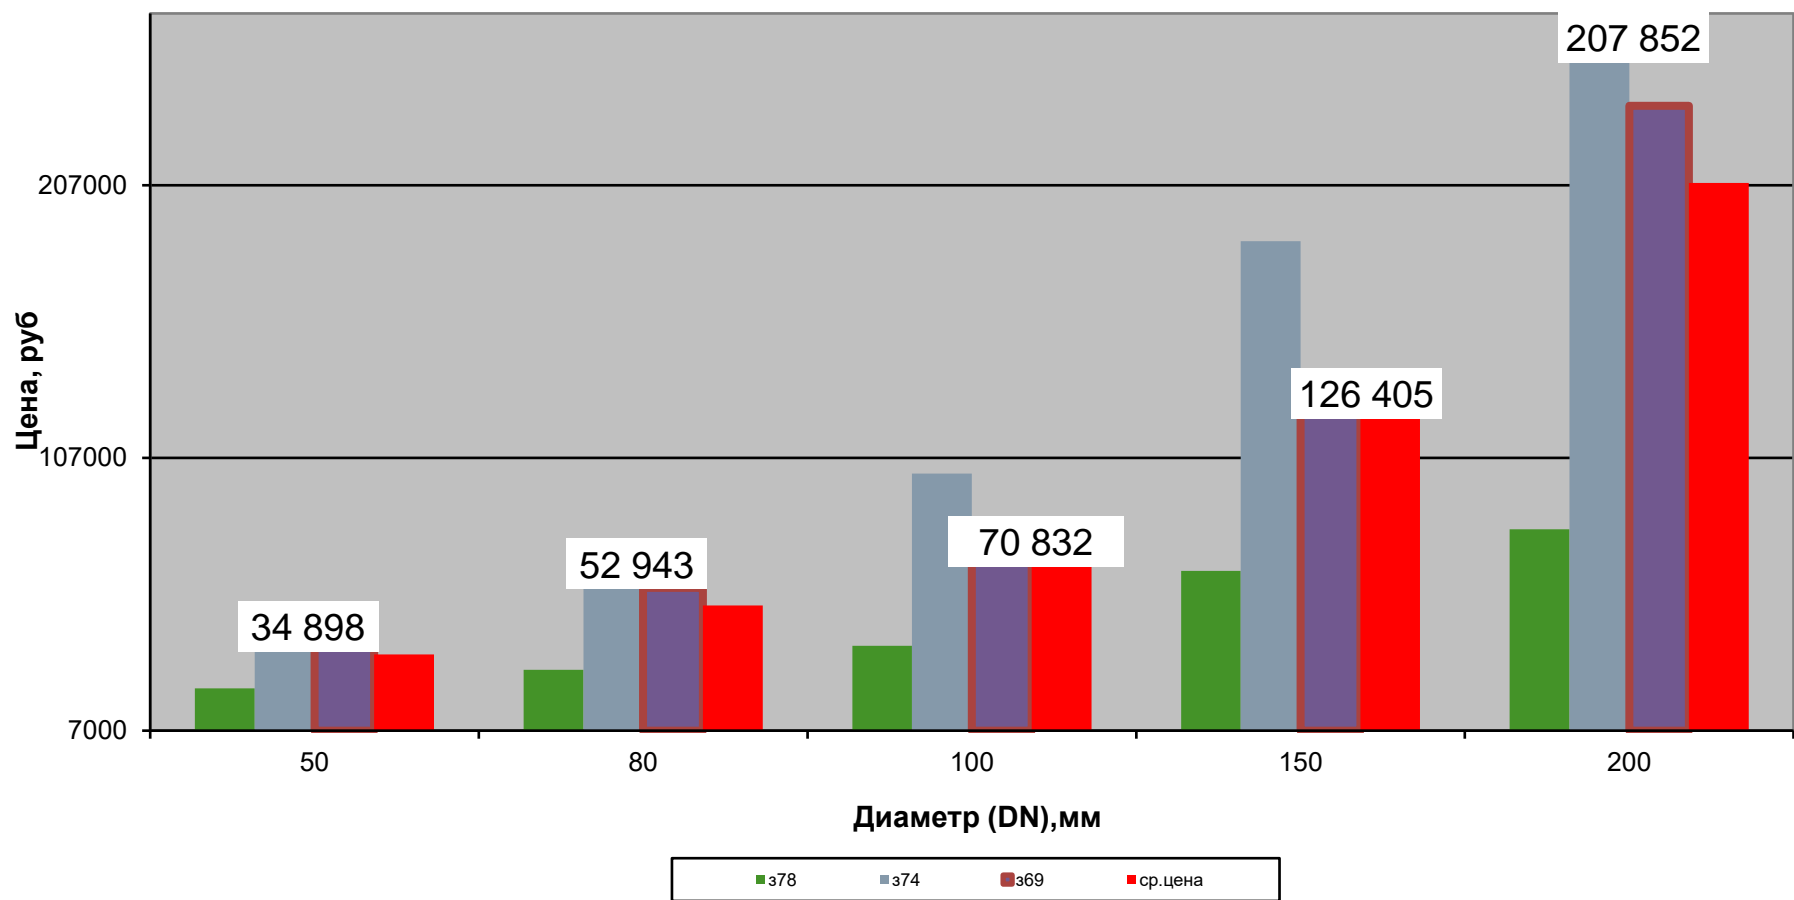

### Задвижки стальные, PN 4,0 МПа, 1 кв. 2025 г.

**Задвижки стальные, PN 4,0 МПа,  
1 кв. 2025 г.**