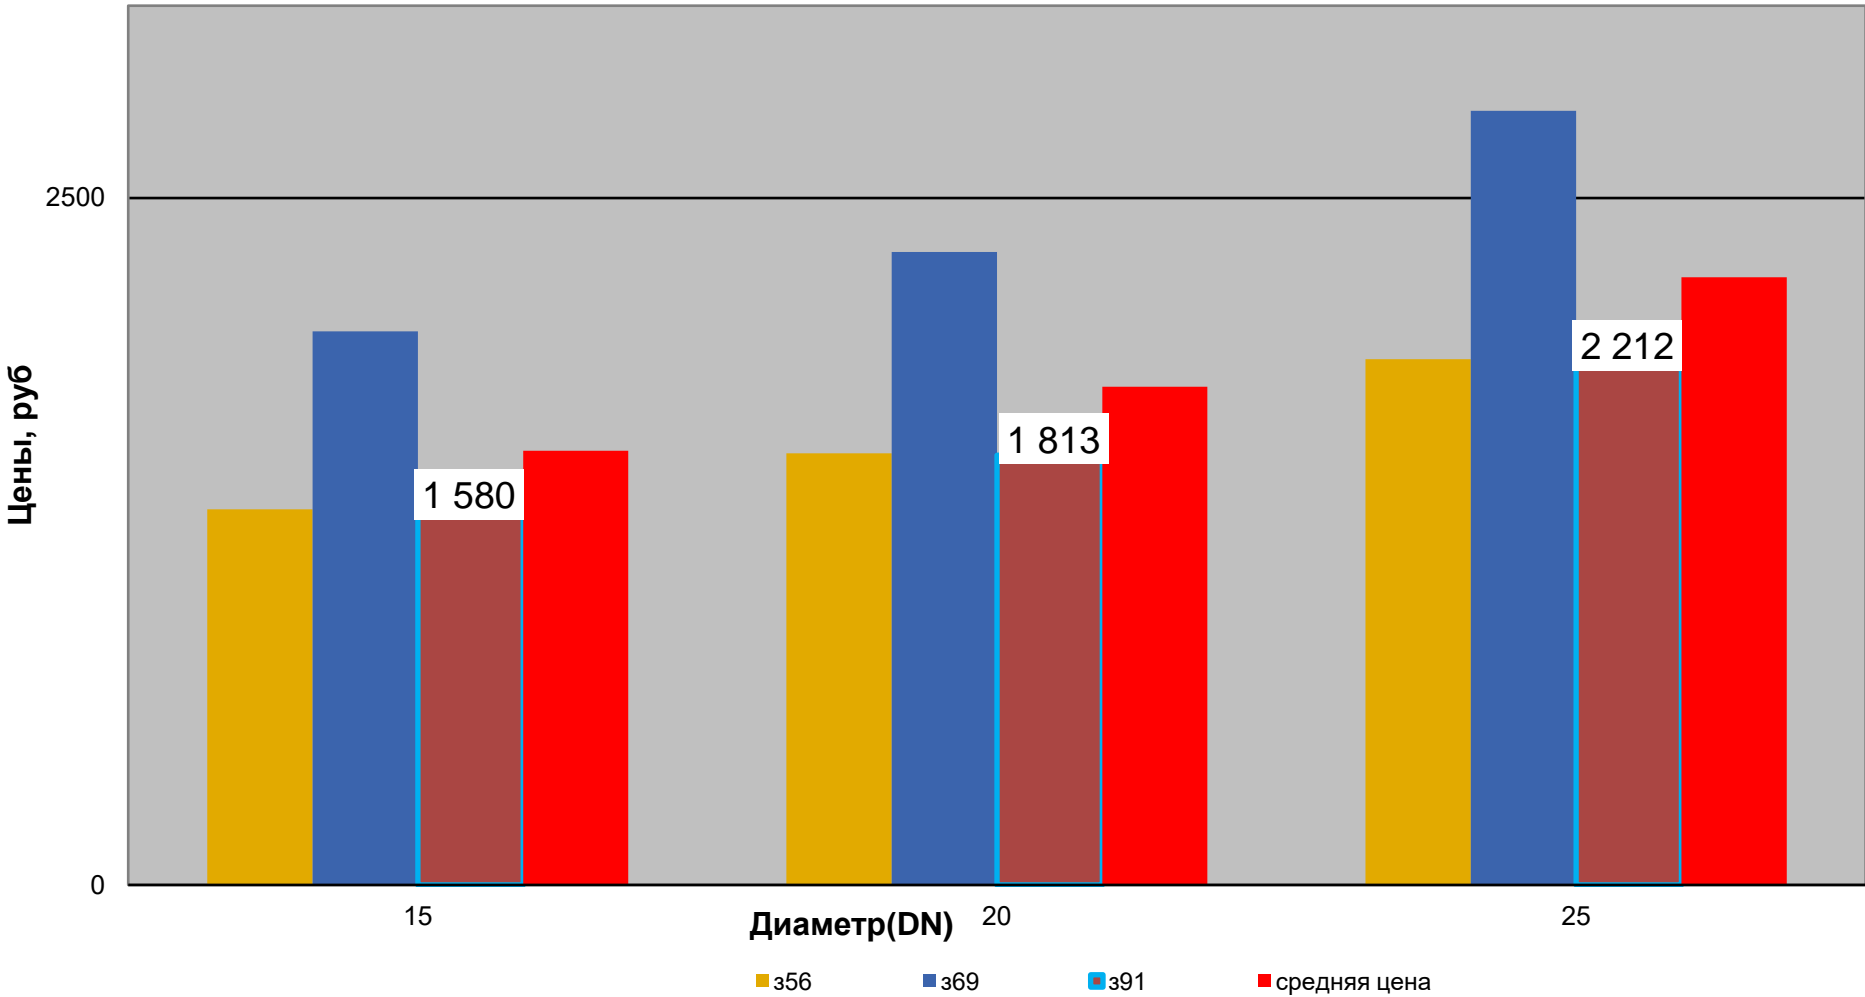

**Краны шаровые, фланцевые, ст.20, PN 4,0 МПа,  
4 кв. 2024 г.**

Краны шаровые, фланцевые, ст.20, PN 4,0 МПа,  
4кв. 2024 г.