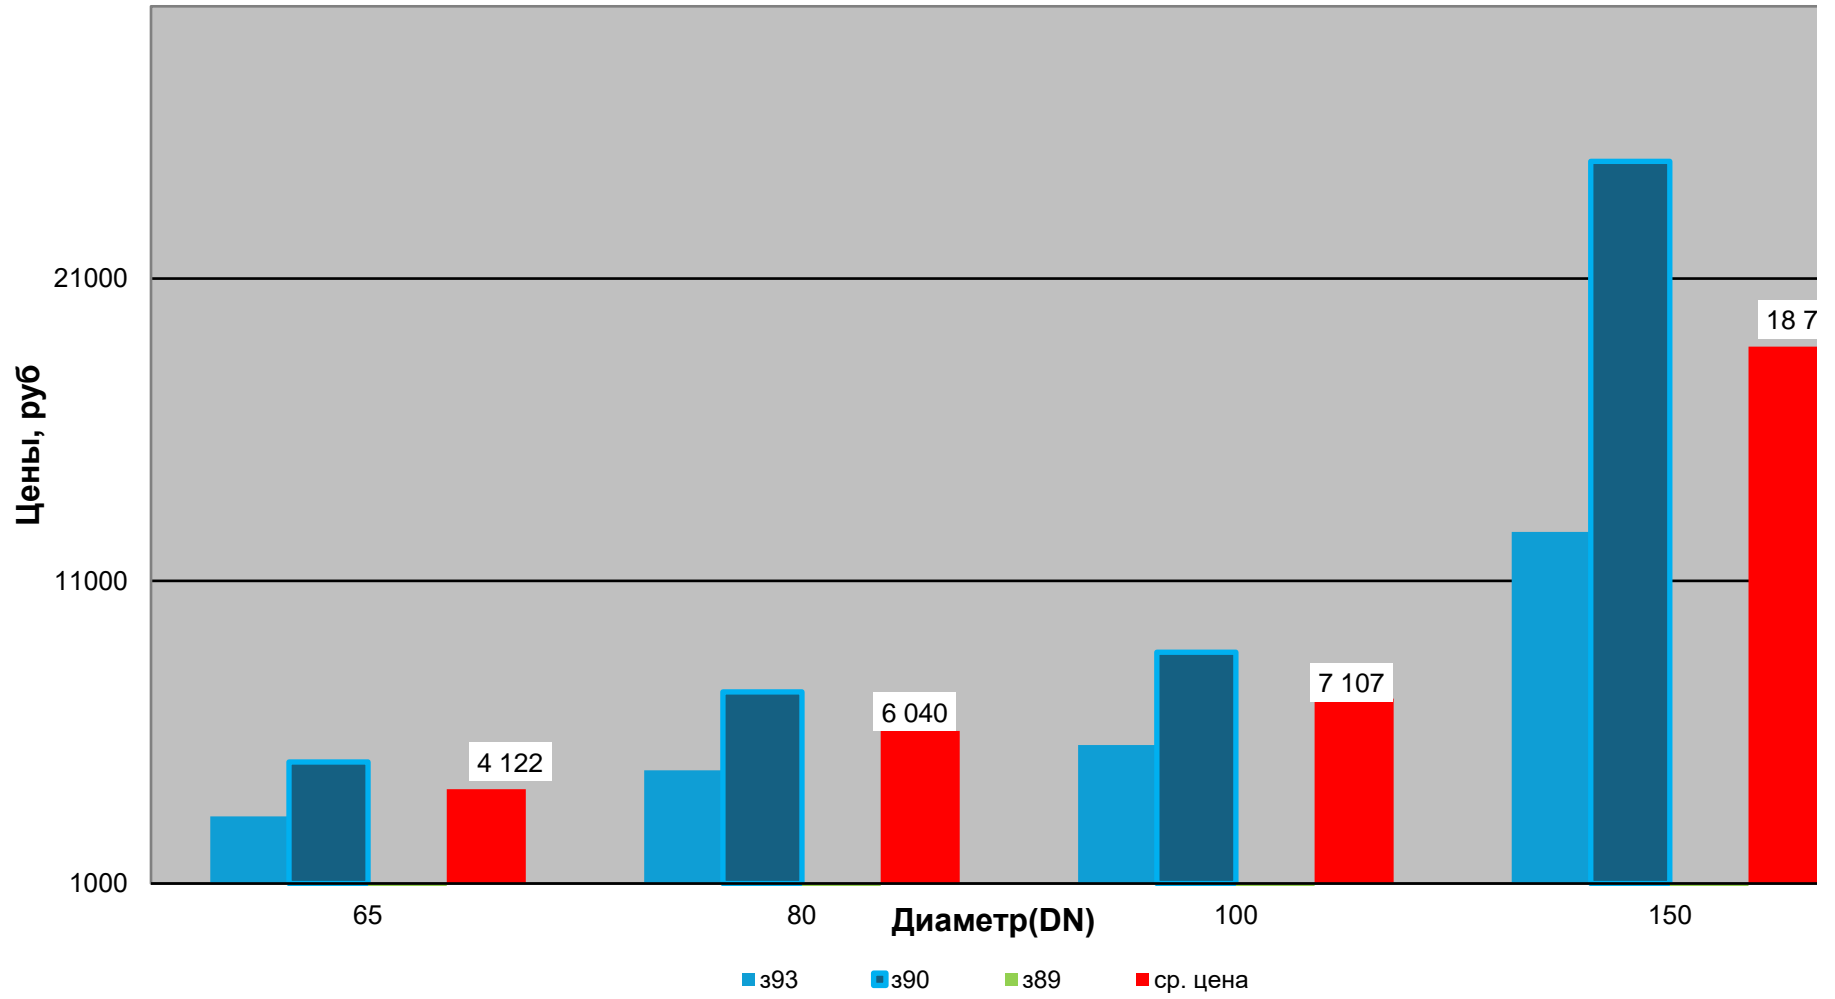

Краны шаровые, фланцевые, ст.20, PN 1,6 МПа,
4 кв. 2024 г.

Краны шаровые, фланцевые, ст.20, PN 1,6 МПа,
4кв. 2024 г.