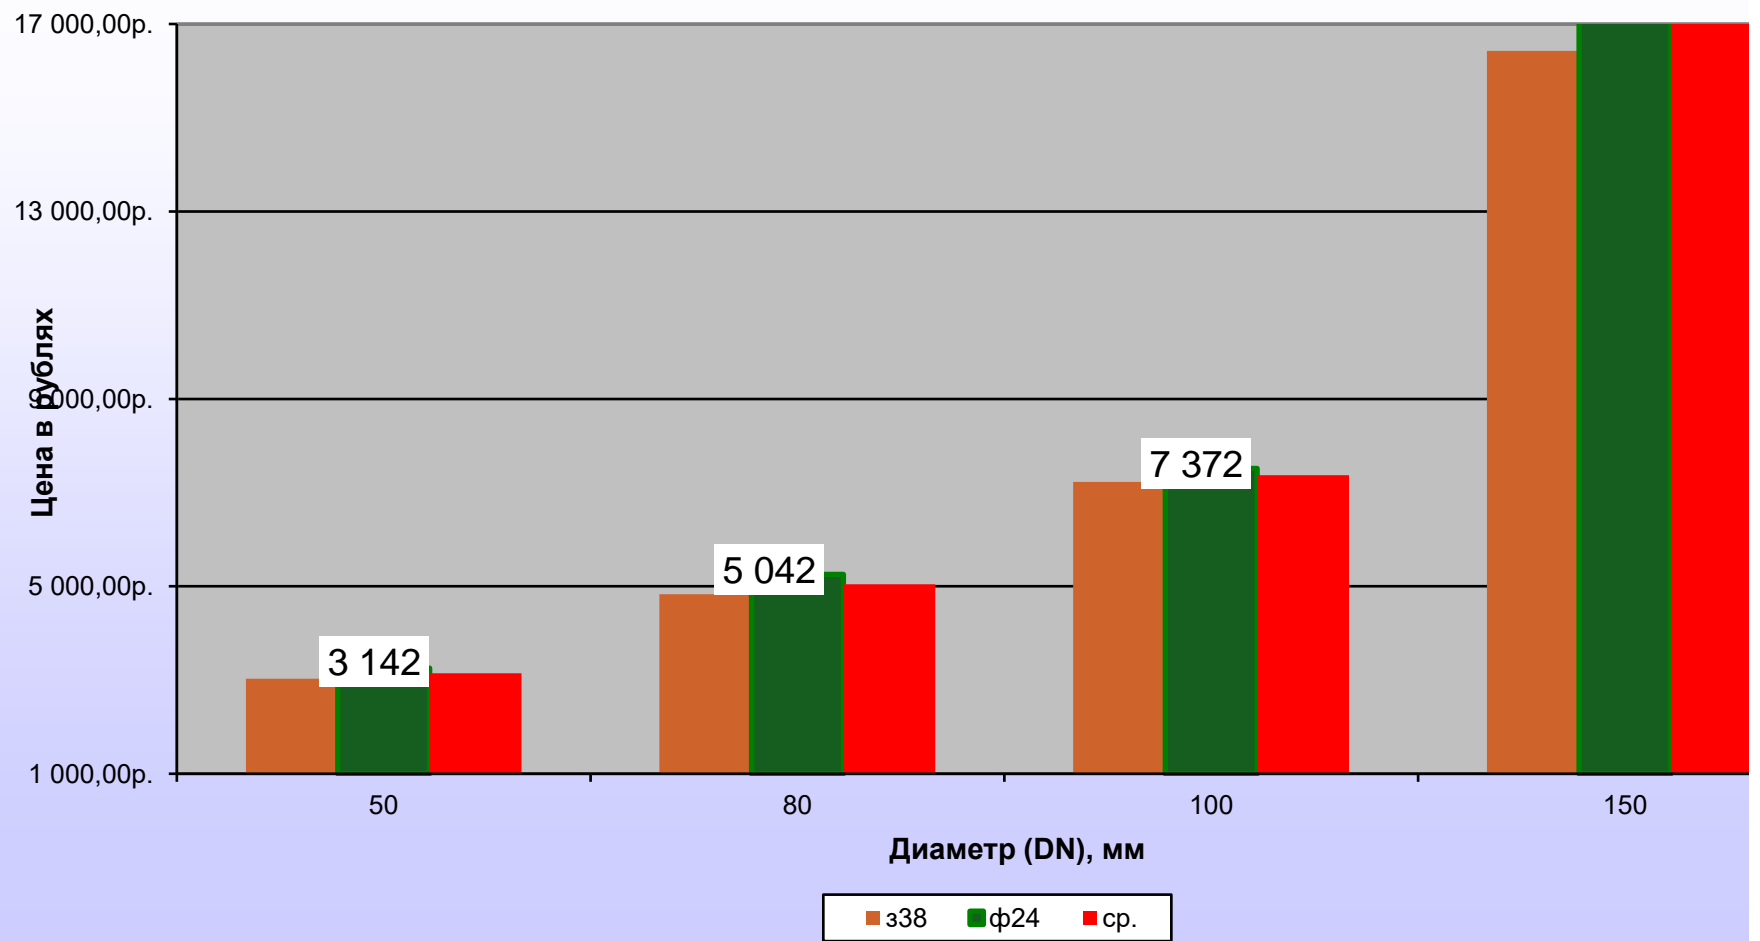

### Задвижки чугунные, PN 1,0 МПа, 4 кв 2024г.

### Задвижки чугунные, PN 1,0 МПа, 4 кв. 2024 г.