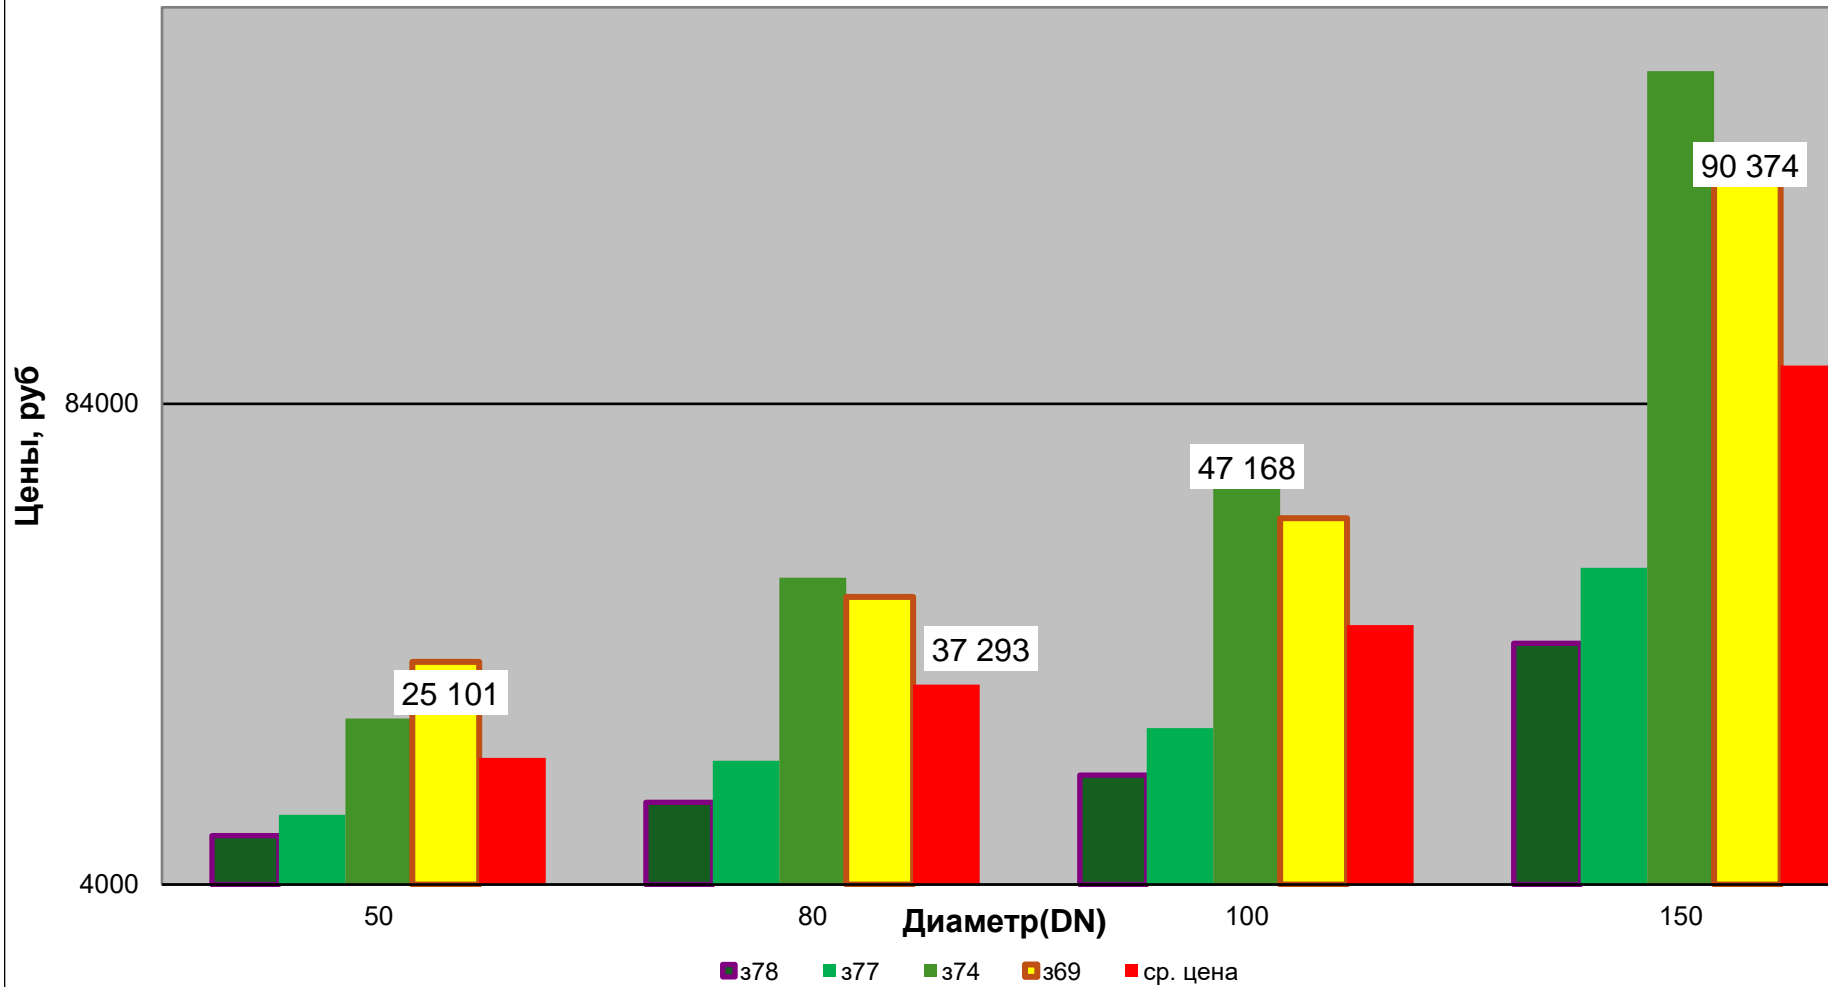

Задвижки стальные, PN 1,6 МПа,
4 кв. 2024 г.

**Задвижки стальные, PN 1,6 МПа,
4кв. 2024 г.**

**Задвижки стальные, PN 1,6 МПа,
4кв. 2024 г.**