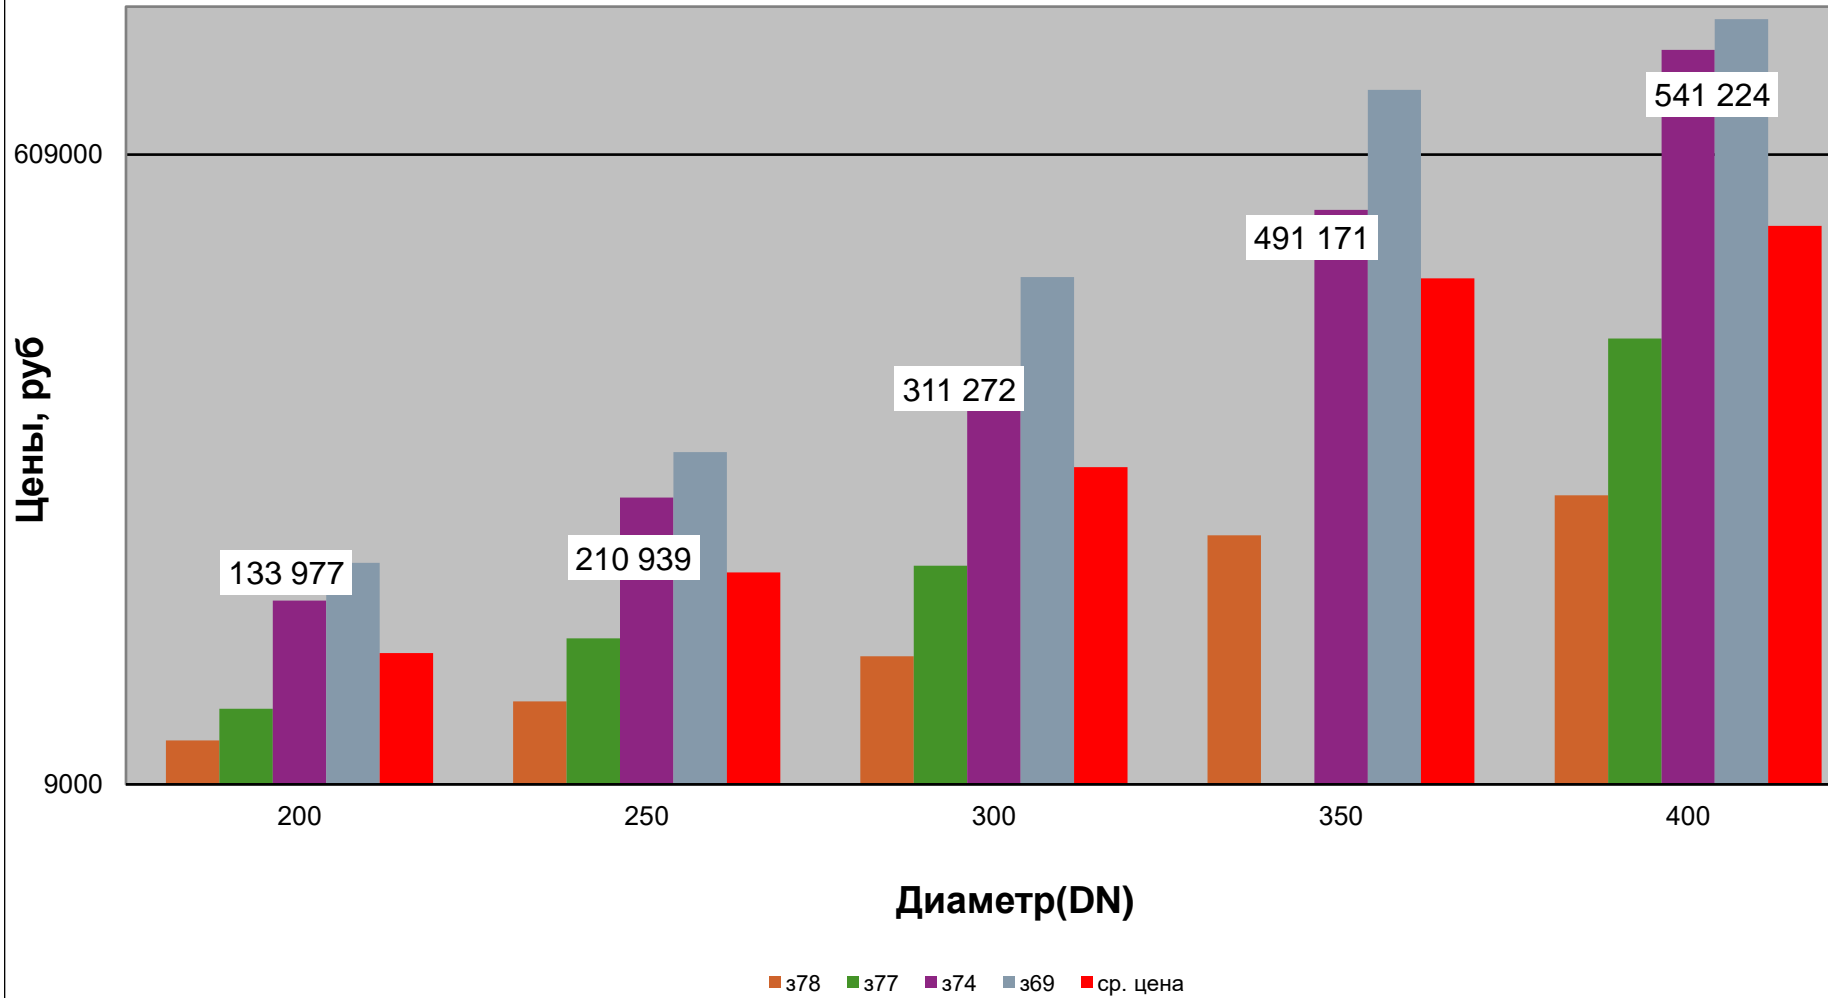

Задвижки стальные, PN 1,6 МПа,
4 кв. 2024 г.

**Задвижки стальные, PN 1,6 МПа,
4кв. 2024 г.**

**Задвижки стальные, PN 1,6 МПа,
4кв. 2024 г.**