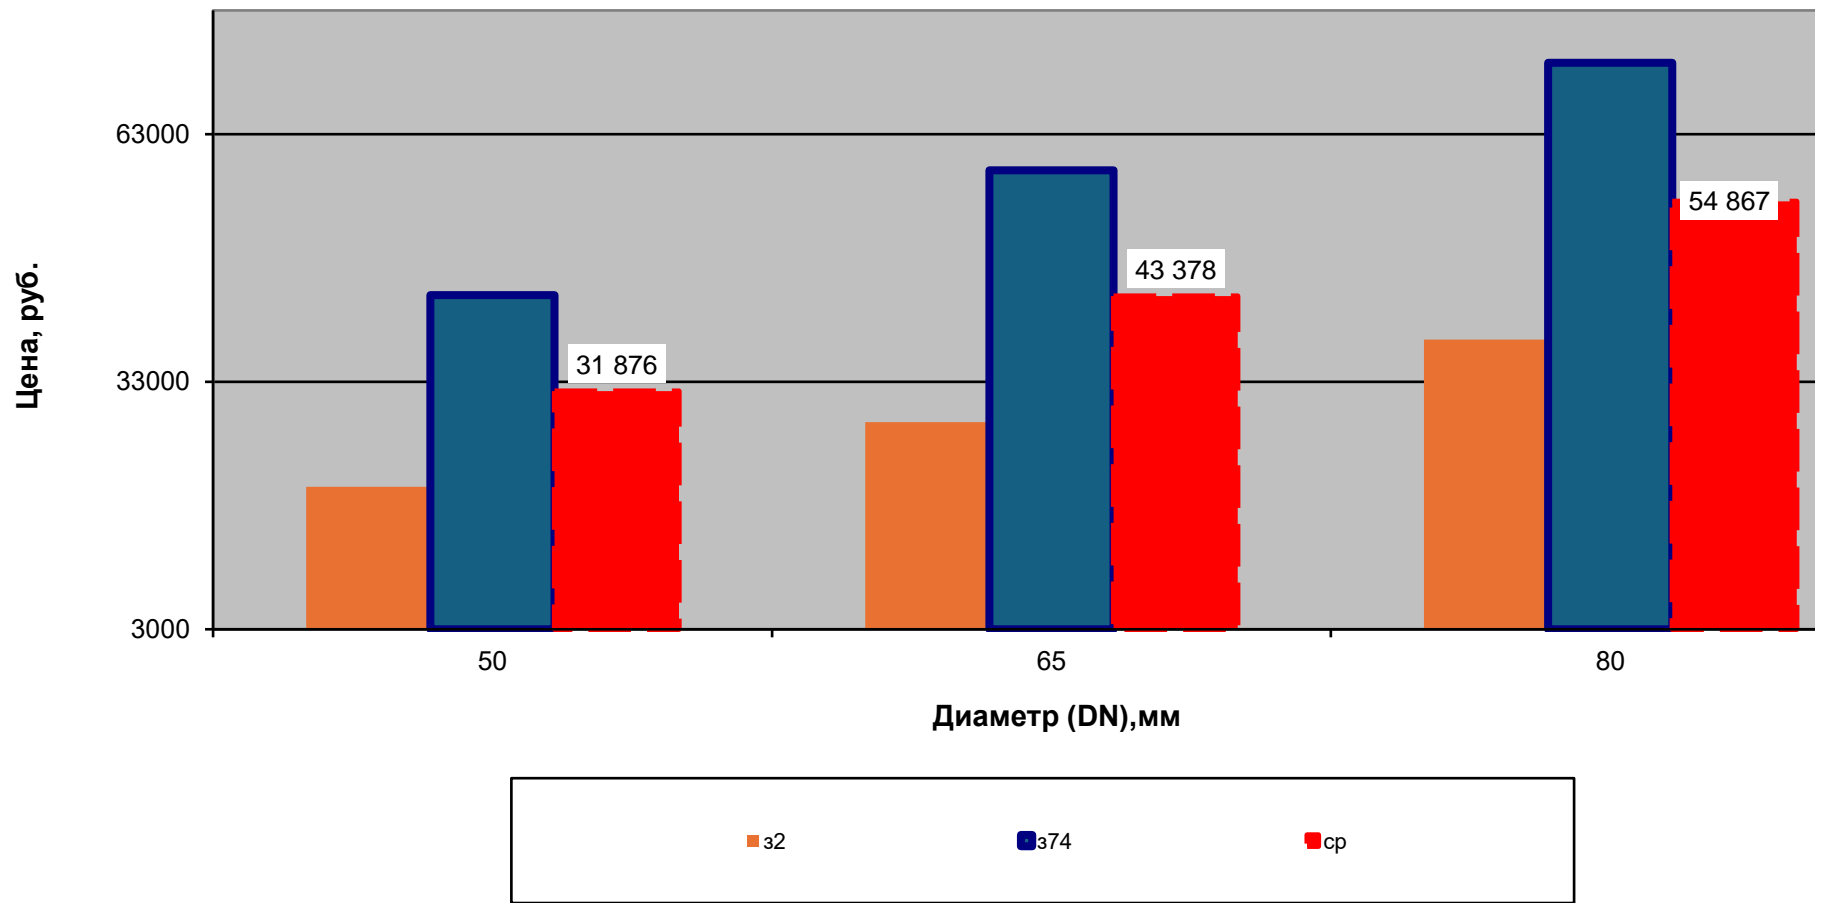

Клапаны запорные 15нж65бк, PN 1.6 МПа, 4 кв. 2024

Клапаны запорные 15нж65бк, PN 1.6 МПа, 4 кв. 2024