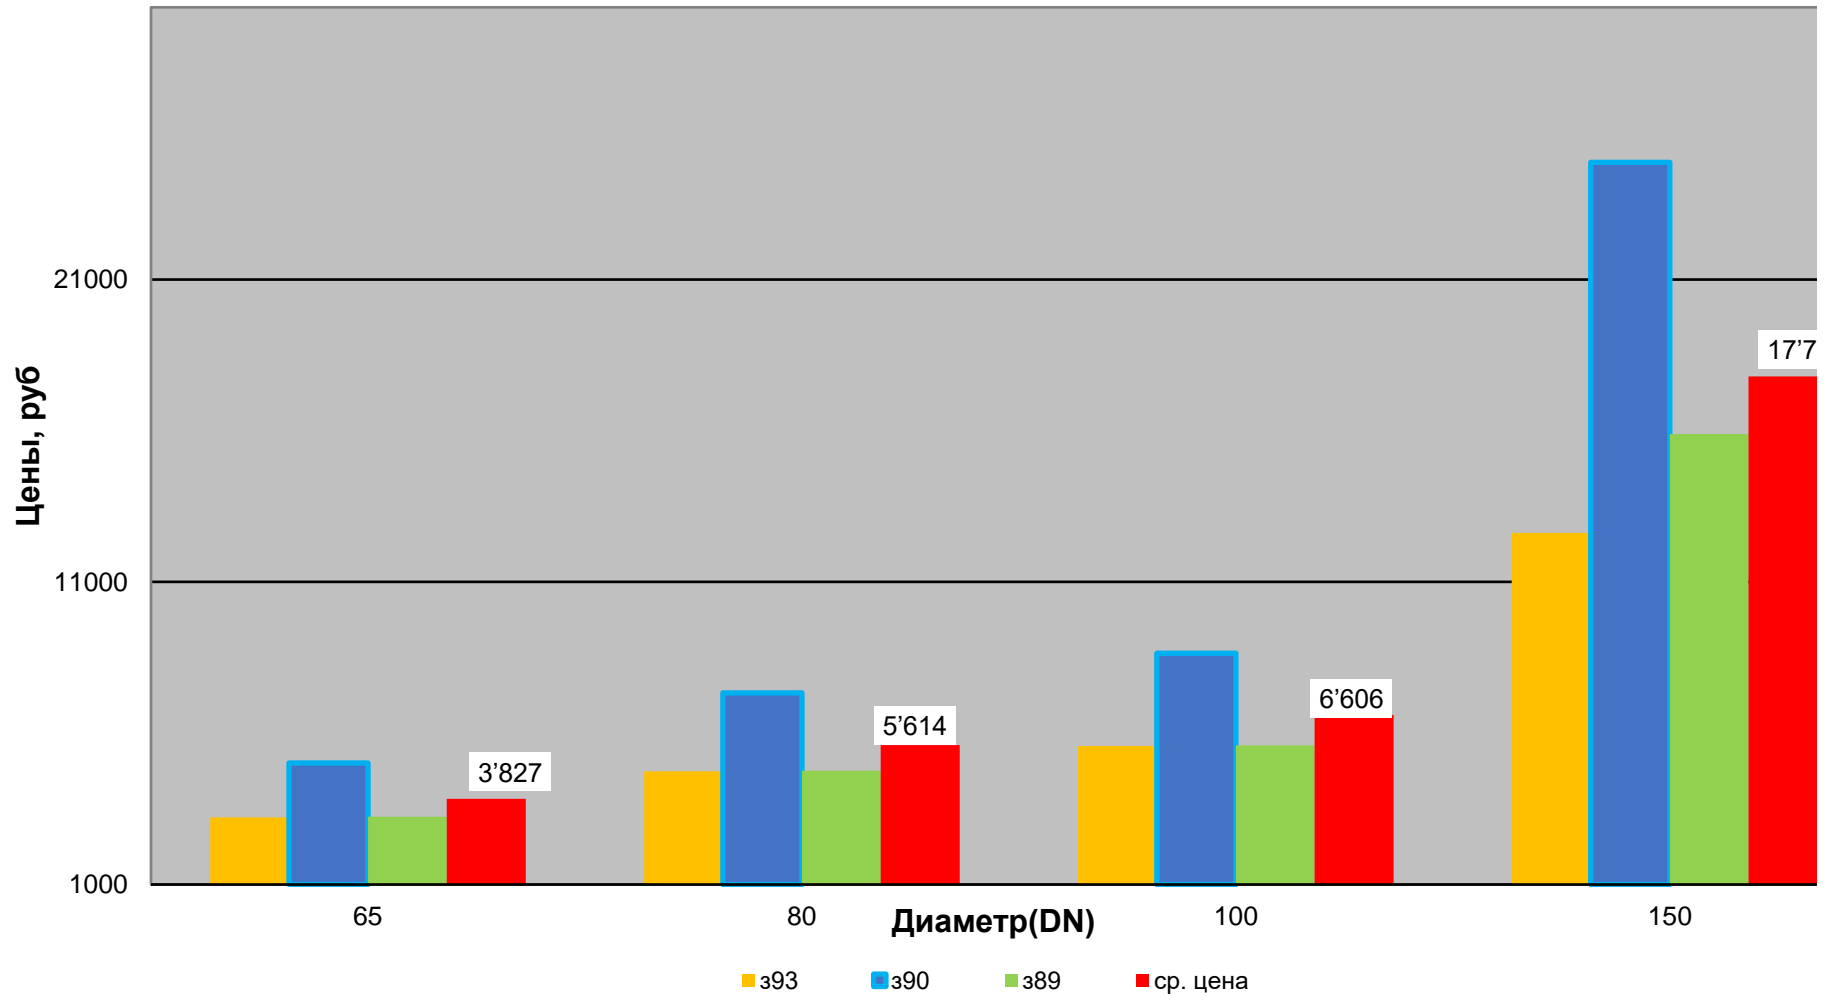

Краны шаровые, фланцевые, ст.20, PN 1,6 МПа,
3 кв. 2024 г.

Краны шаровые, фланцевые, ст.20, PN 1,6 МПа,
3кв. 2024 г.