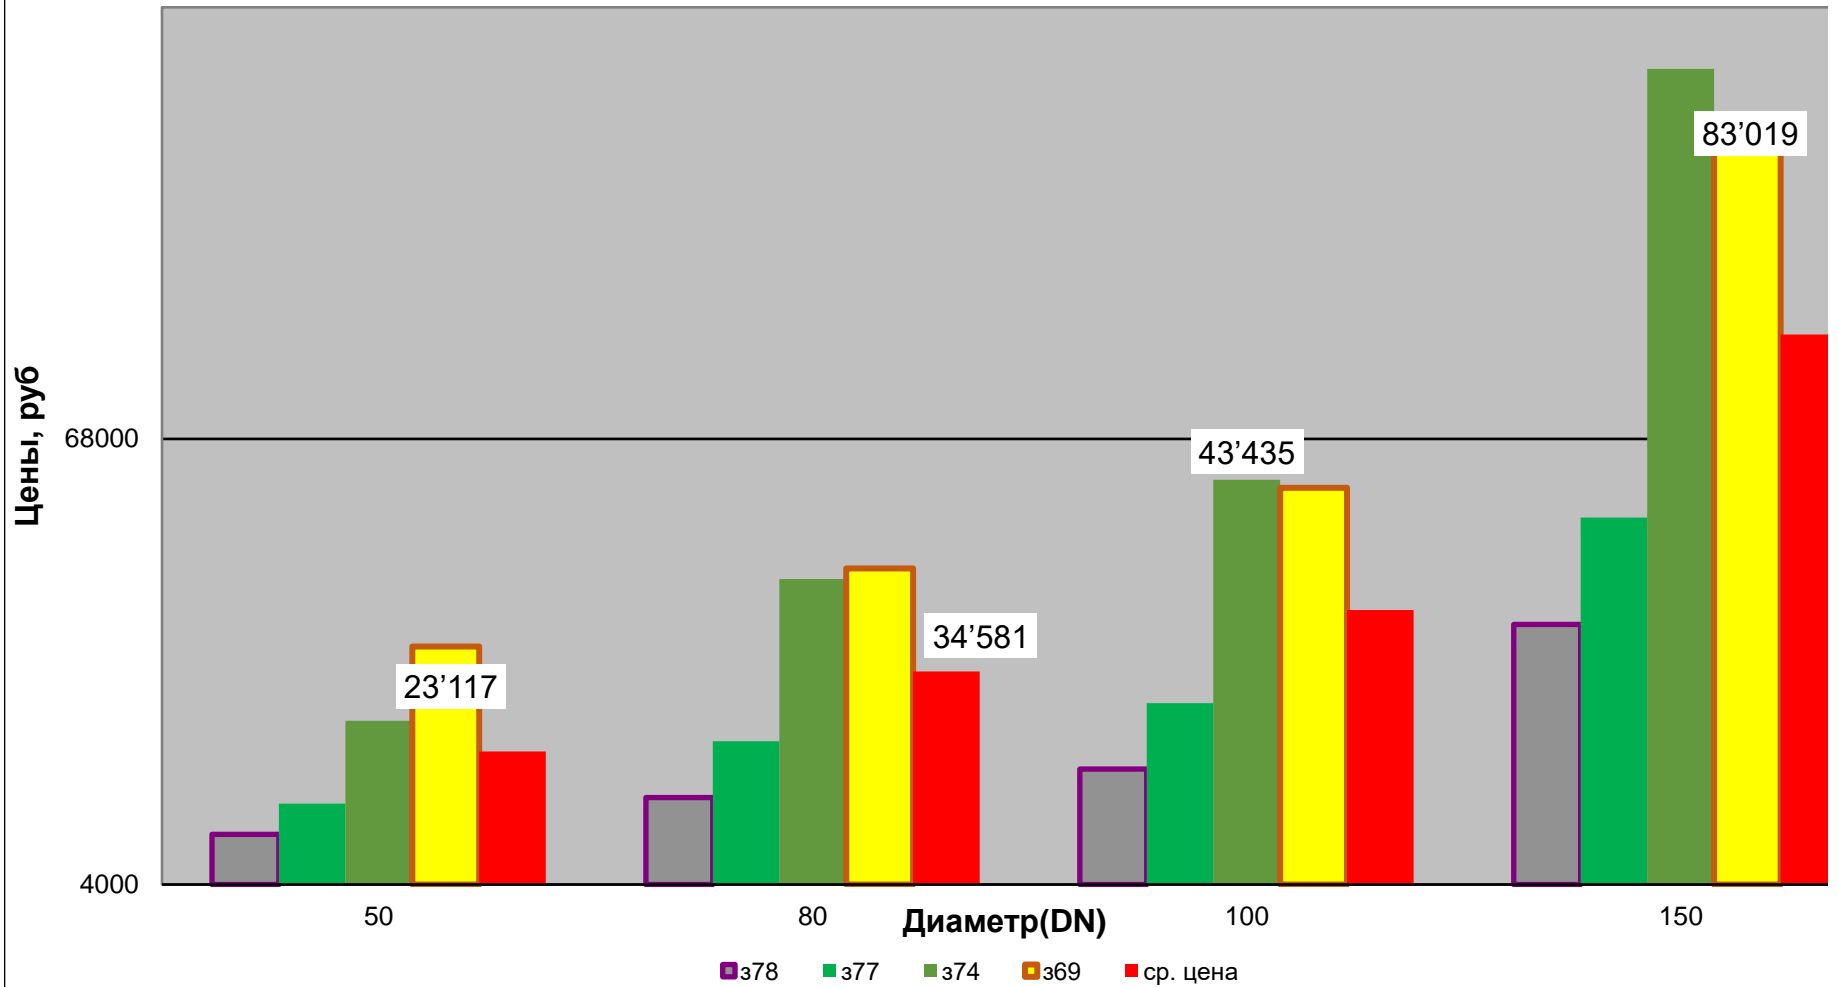

Задвижки стальные, PN 1,6 МПа,  
3 кв. 2024 г.

**Задвижки стальные, PN 1,6 МПа,  
3кв. 2024 г.**

**Задвижки стальные, PN 1,6 МПа,  
3кв. 2024 г.**