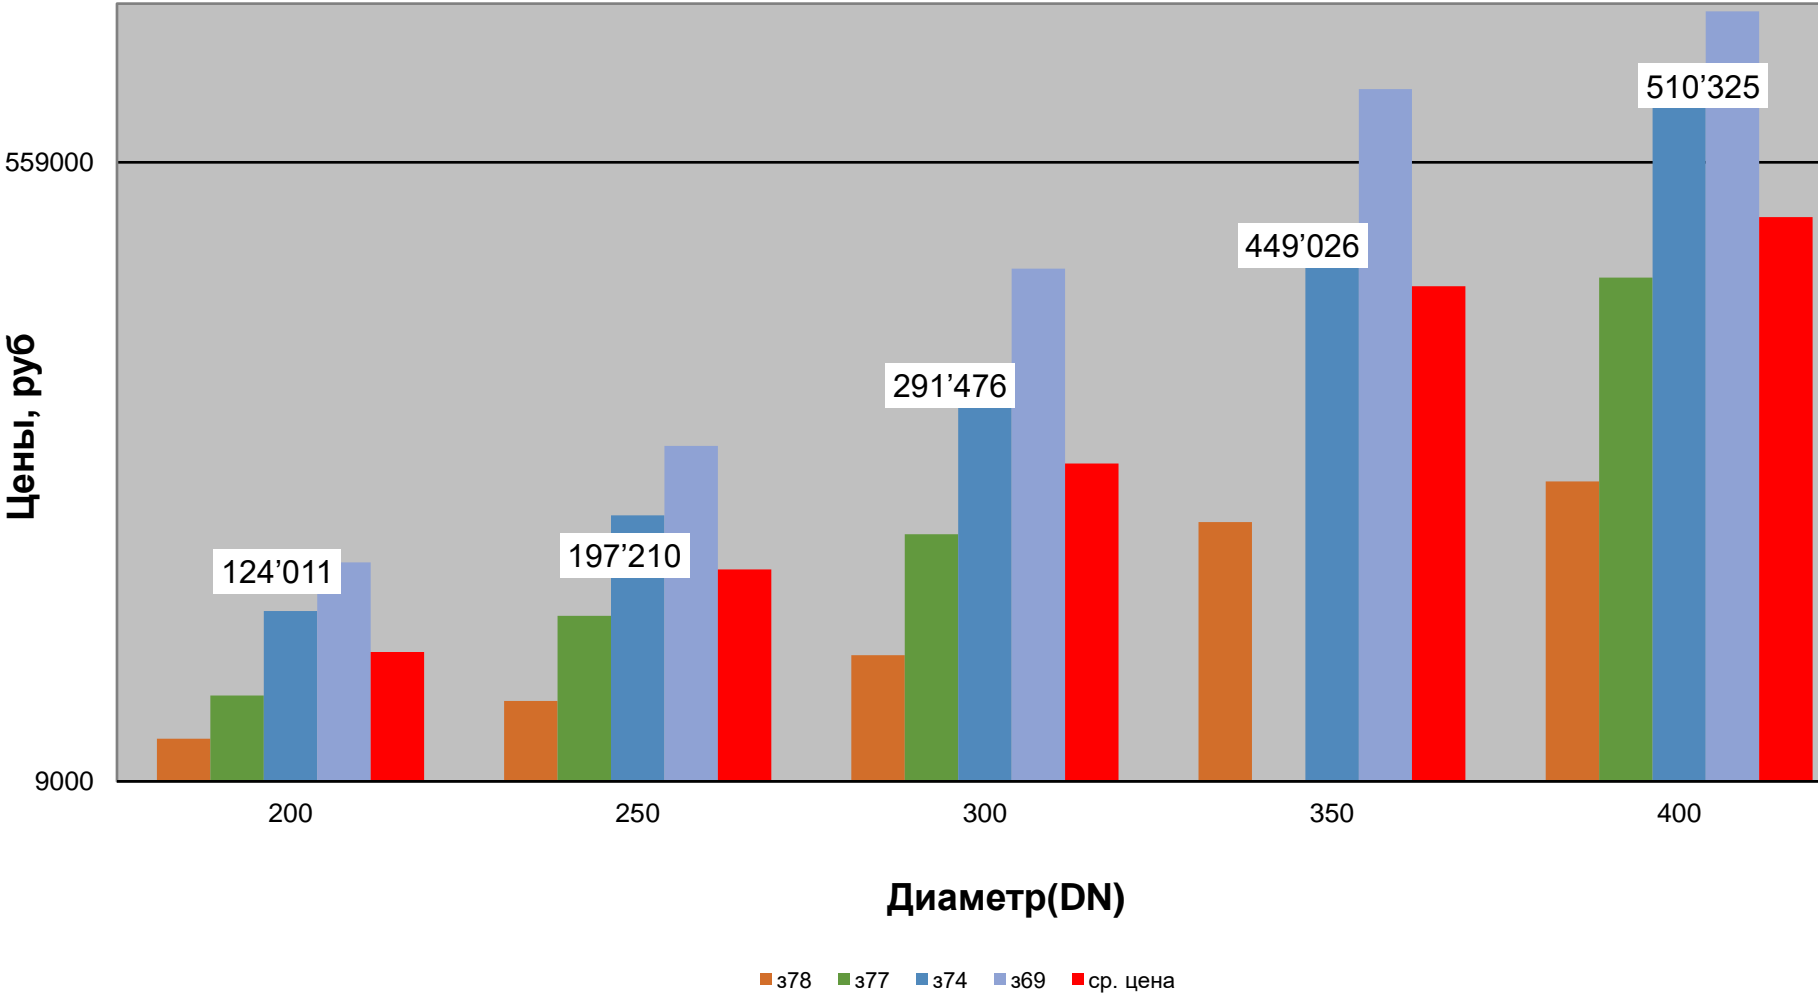

Задвижки стальные, PN 1,6 МПа,  
3 кв. 2024 г.

**Задвижки стальные, PN 1,6 МПа,  
3кв. 2024 г.**

**Задвижки стальные, PN 1,6 МПа,  
3кв. 2024 г.**