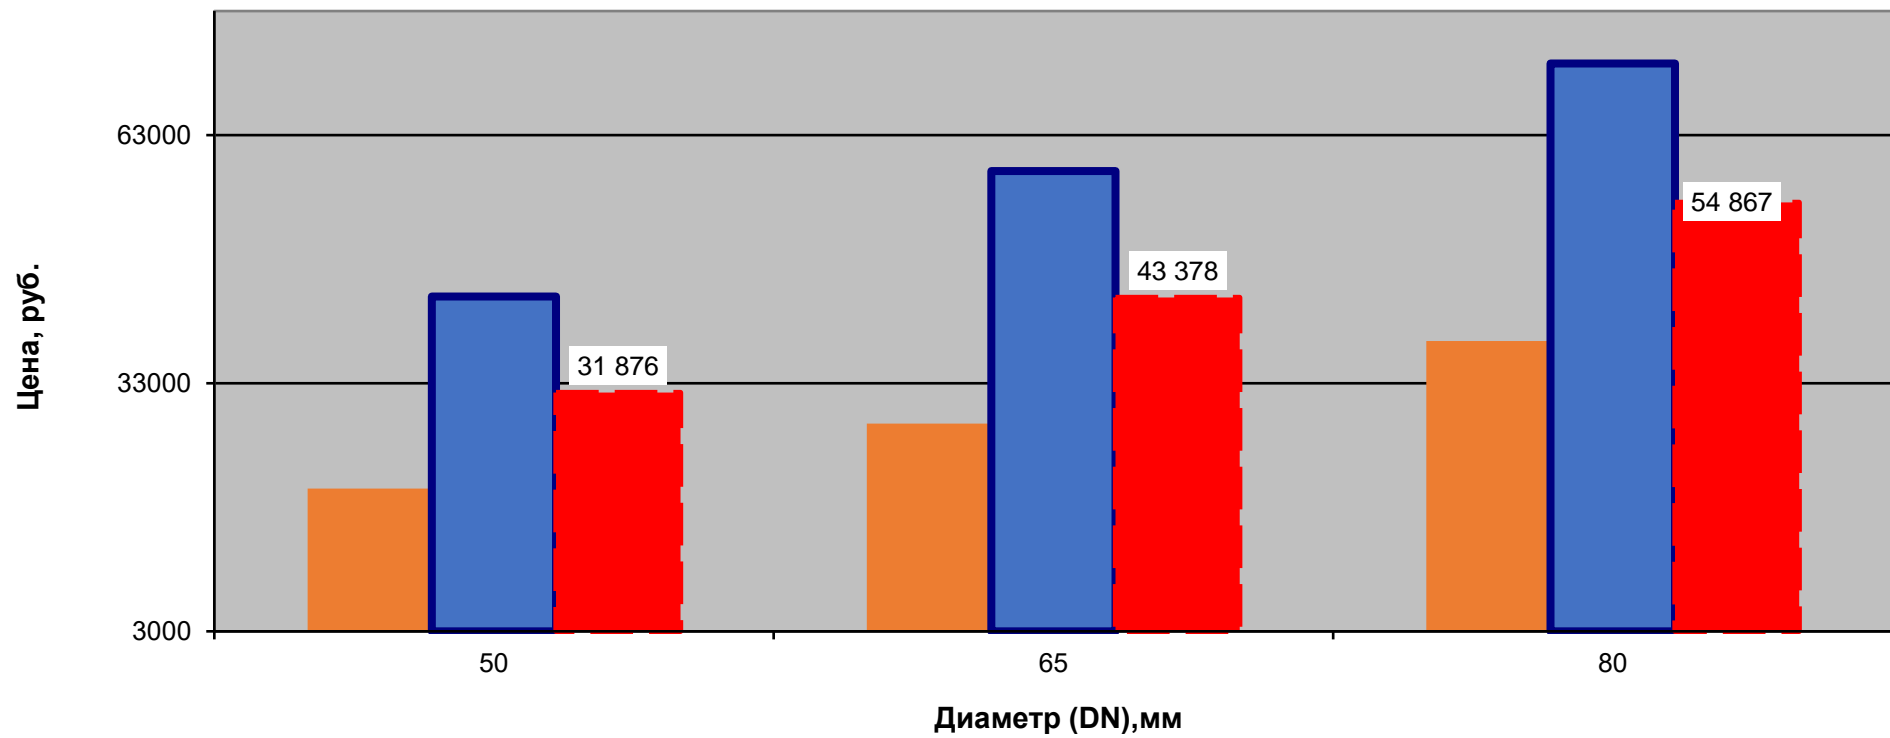

Клапаны запорные 15нж65бк, PN 1.6 МПа, 3 кв. 2024

Клапаны запорные 15нж65бк, PN 1.6 МПа, 3 кв. 2024