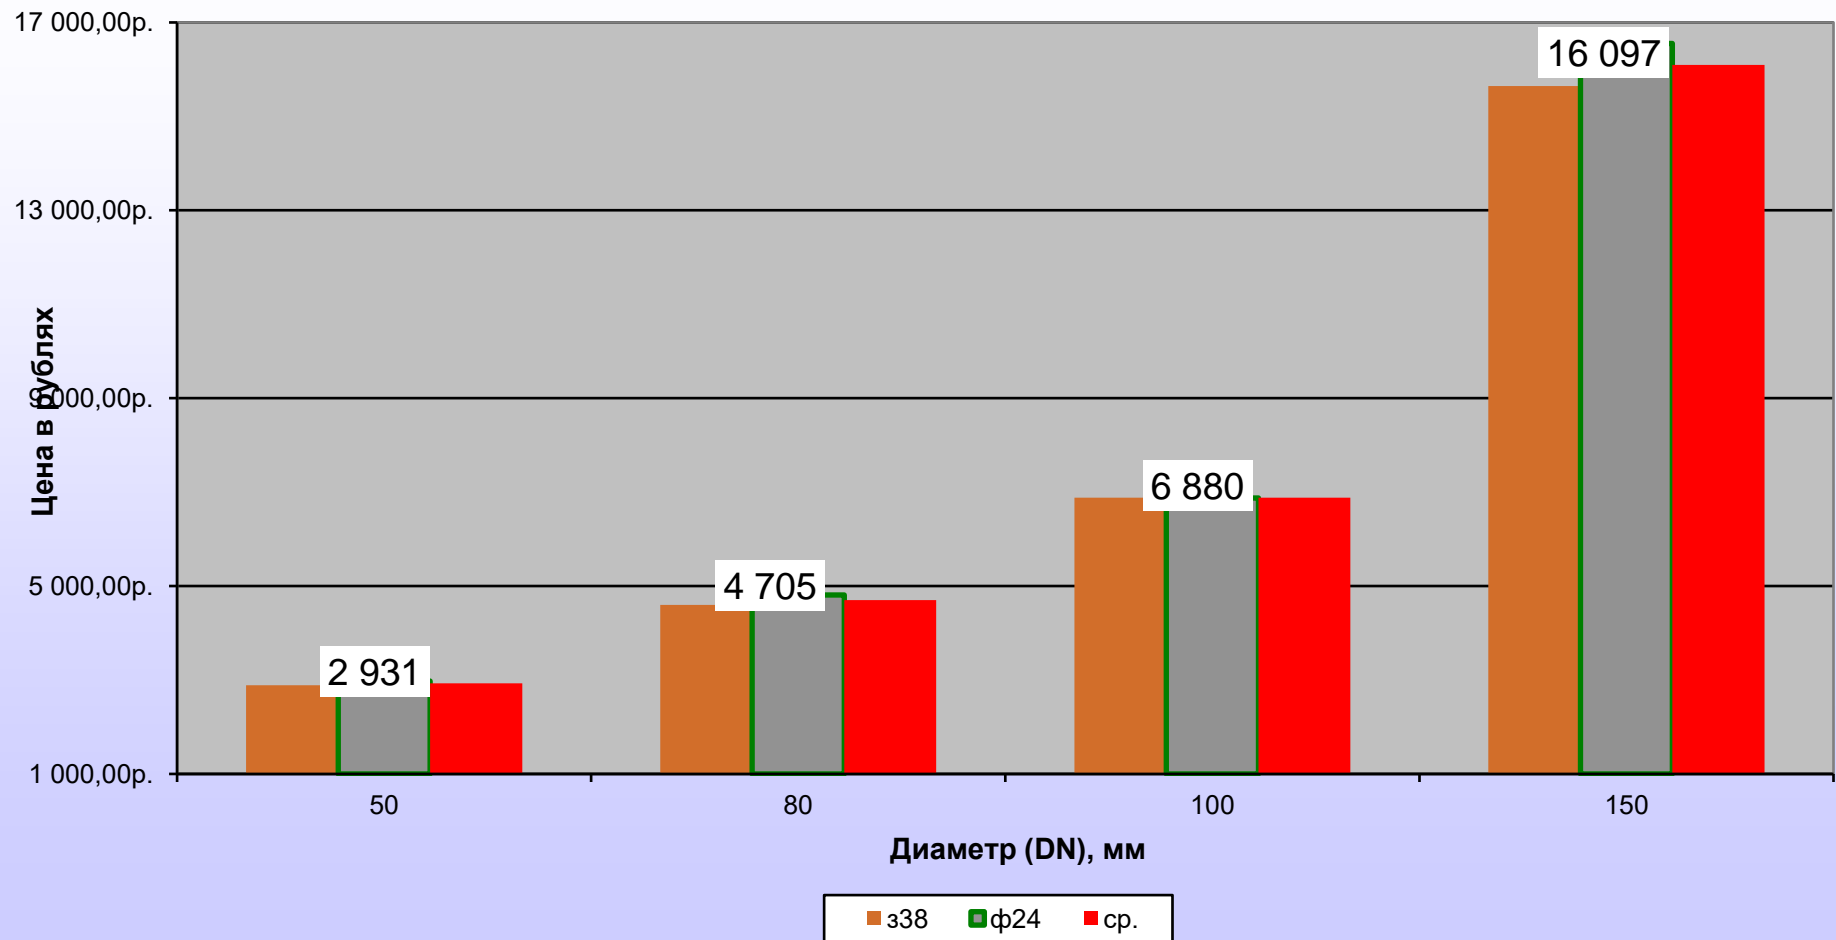

Задвижки чугунные, PN 1,0 МПа, 2 кв 2024г.

Задвижки чугунные, PN 1,0 МПа, 2 кв. 2024 г.