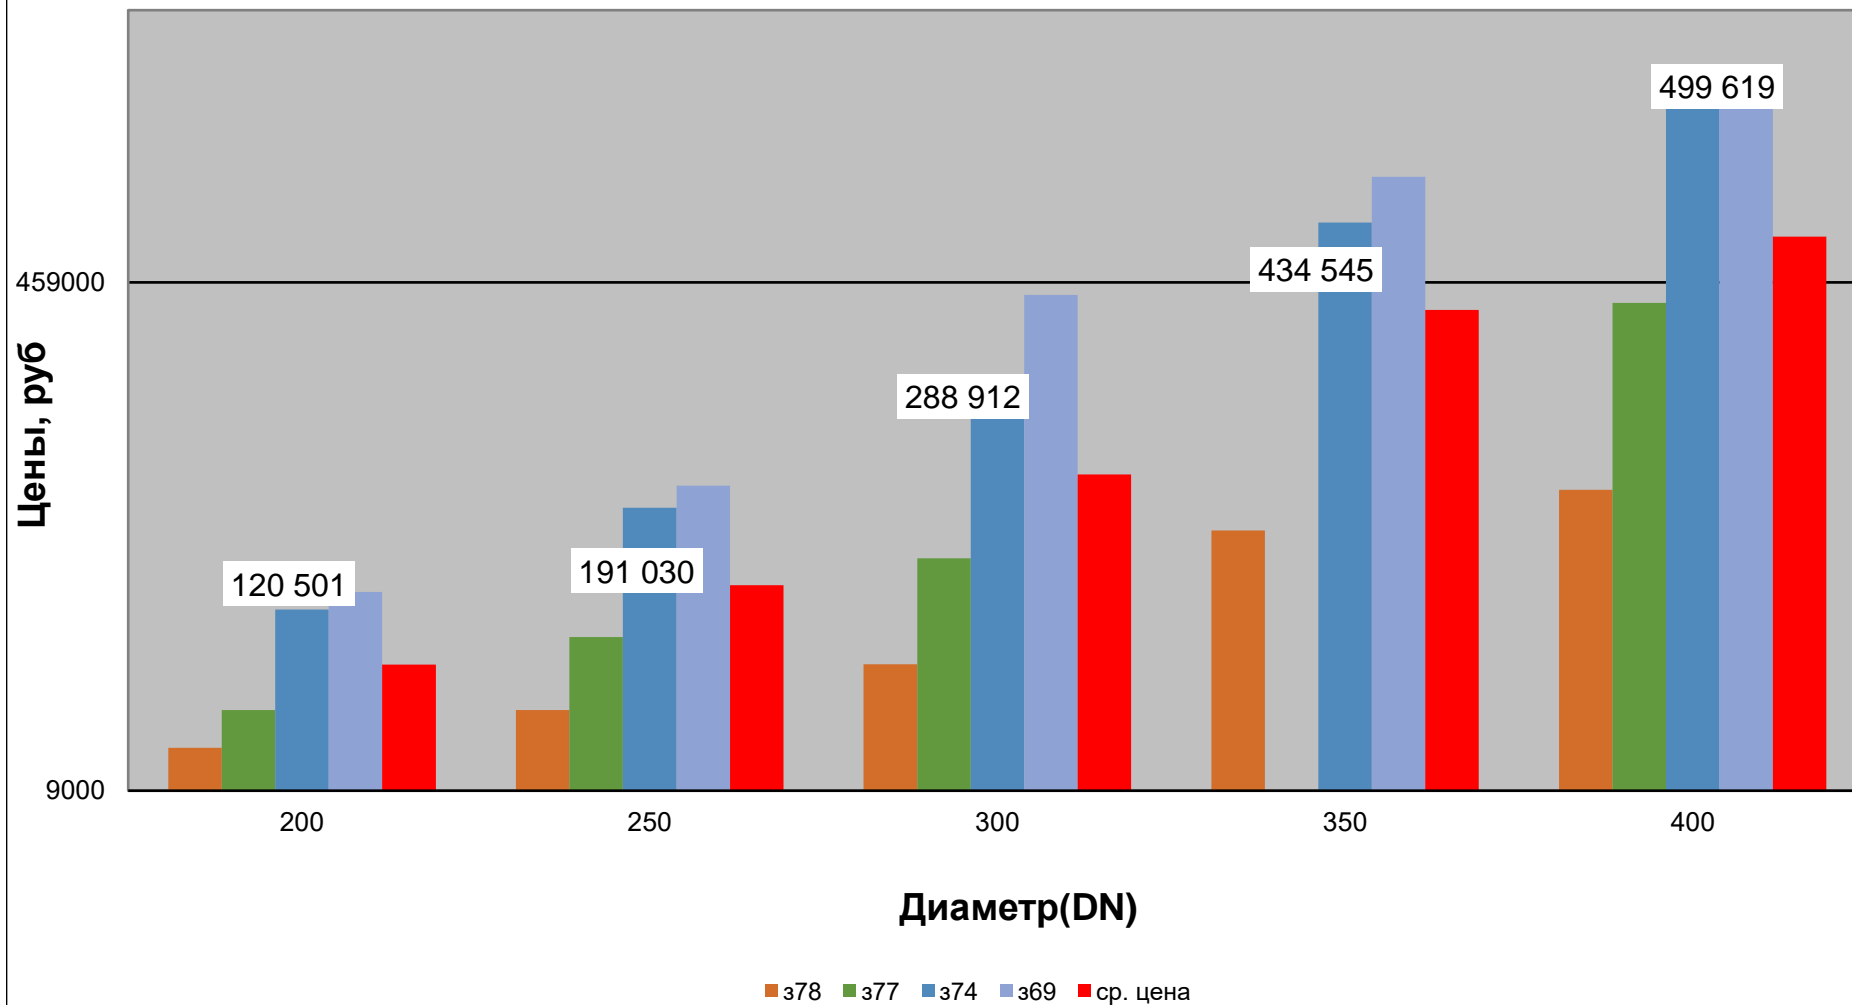

**Задвижки стальные, PN 1,6 МПа,  
2 кв. 2024 г.**

**Задвижки стальные, PN 1,6 МПа,  
2кв. 2024 г.**

**Задвижки стальные, PN 1,6 МПа,  
2кв. 2024 г.**