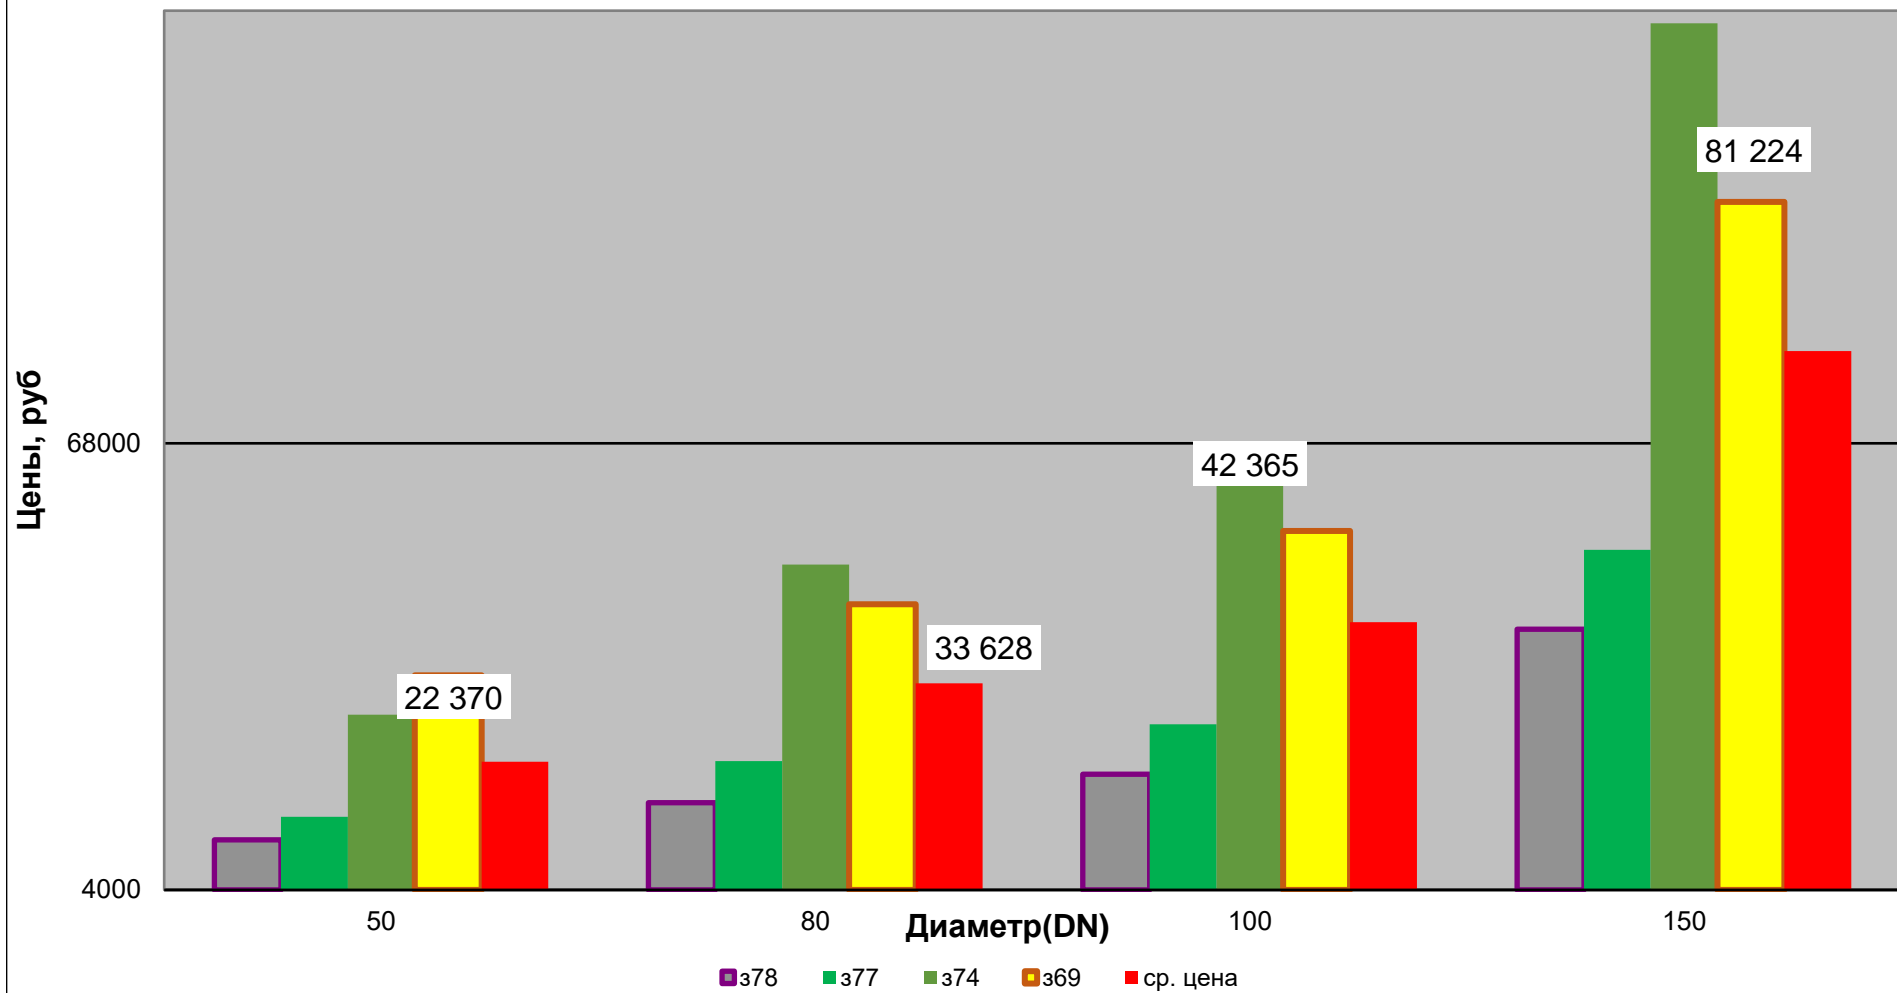

**Задвижки стальные, PN 1,6 МПа,  
2 кв. 2024 г.**

**Задвижки стальные, PN 1,6 МПа,  
2кв. 2024 г.**

**Задвижки стальные, PN 1,6 МПа,  
2кв. 2024 г.**