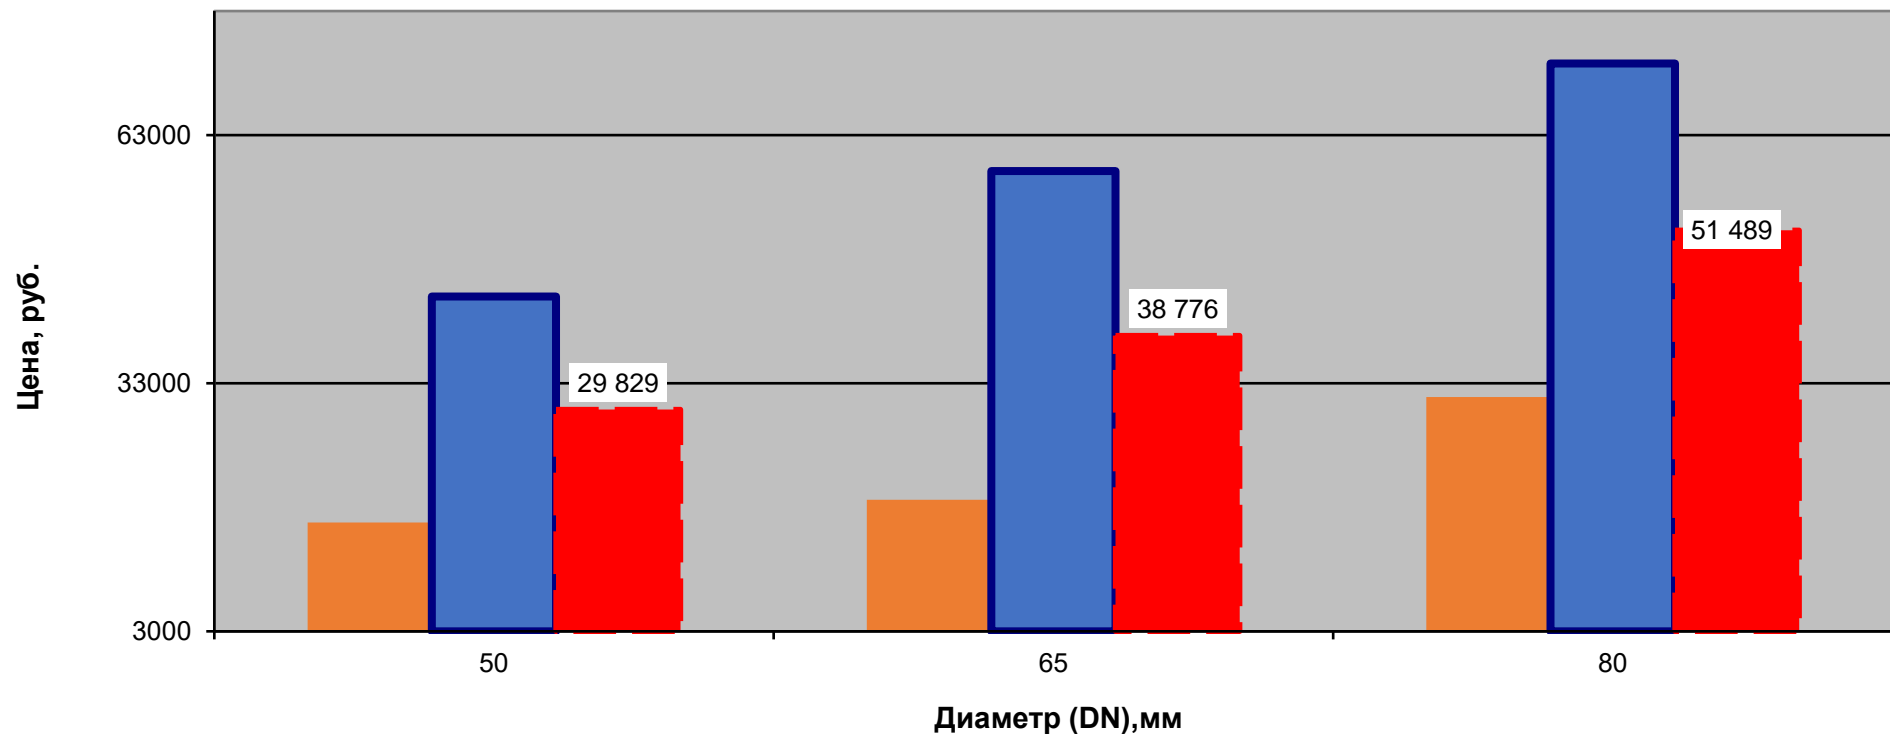

### Клапаны запорные 15нж65бк, PN 1.6 МПа, 2 кв. 2024