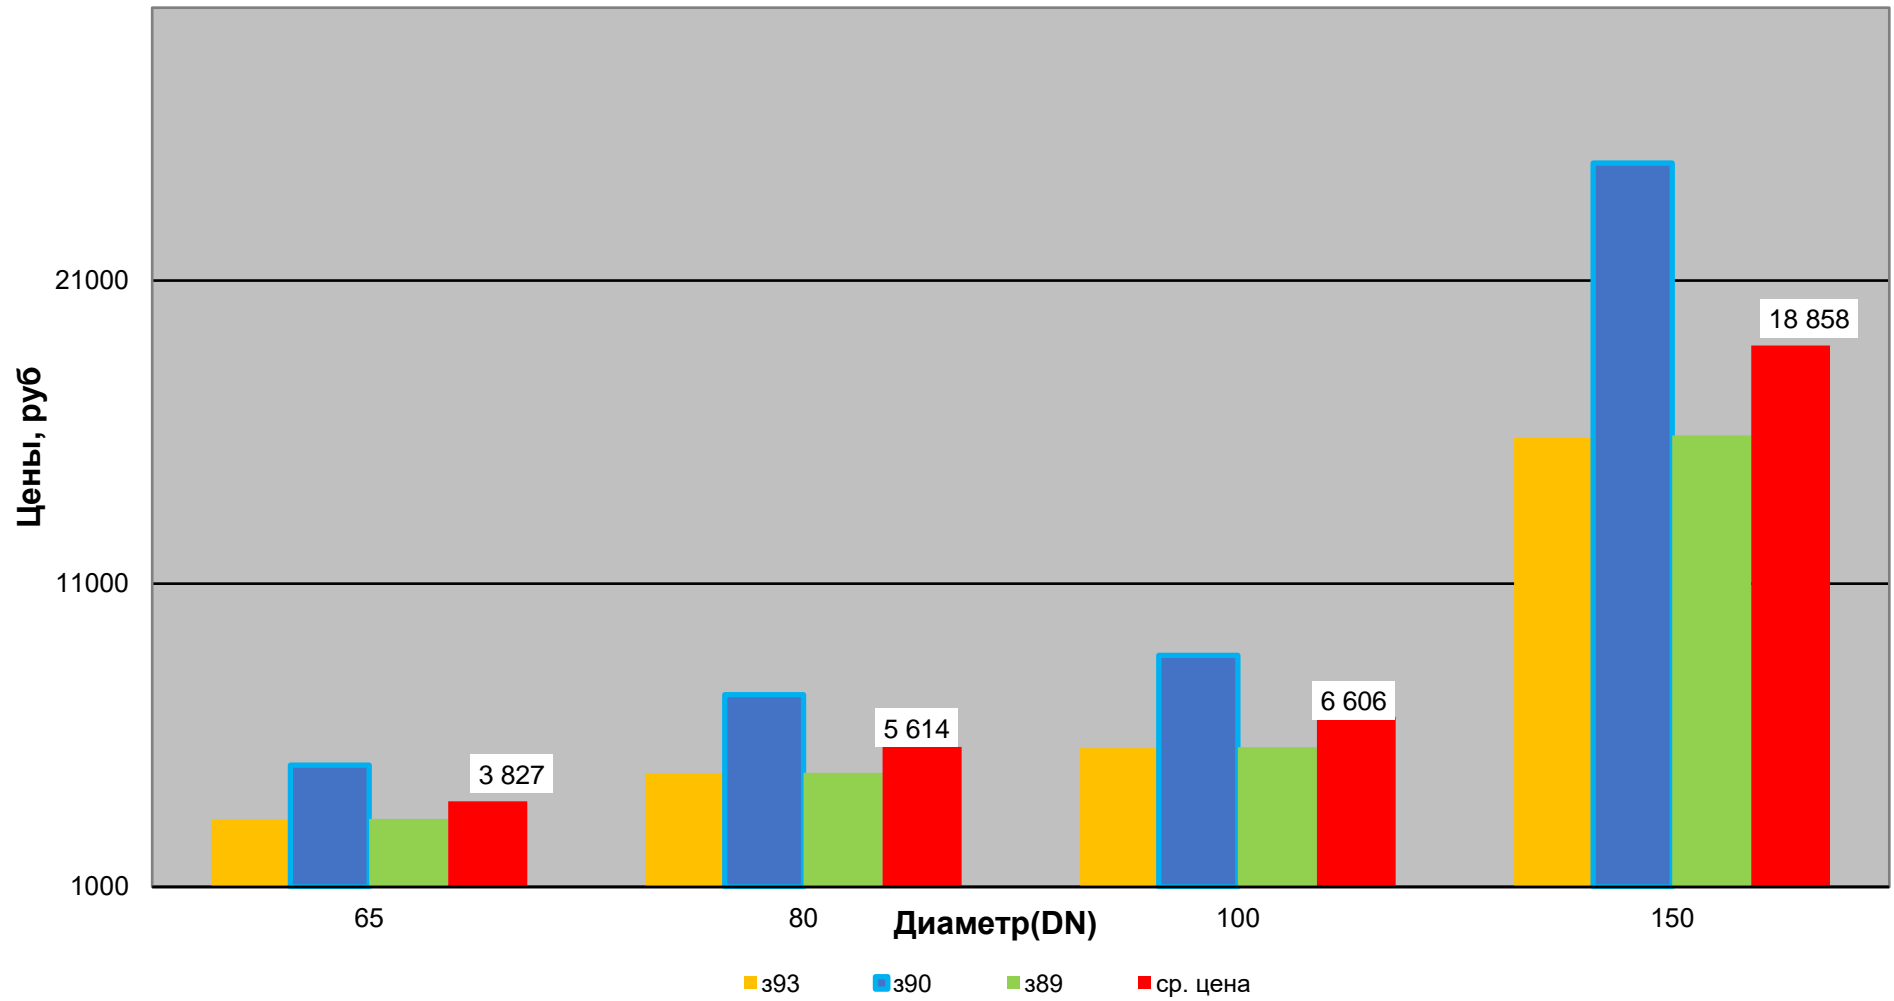

Краны шаровые, фланцевые, ст.20, PN 1,6 МПа,
1 кв. 2024 г.

Краны шаровые, фланцевые, ст.20, PN 1,6 МПа,
1 кв. 2024 г.