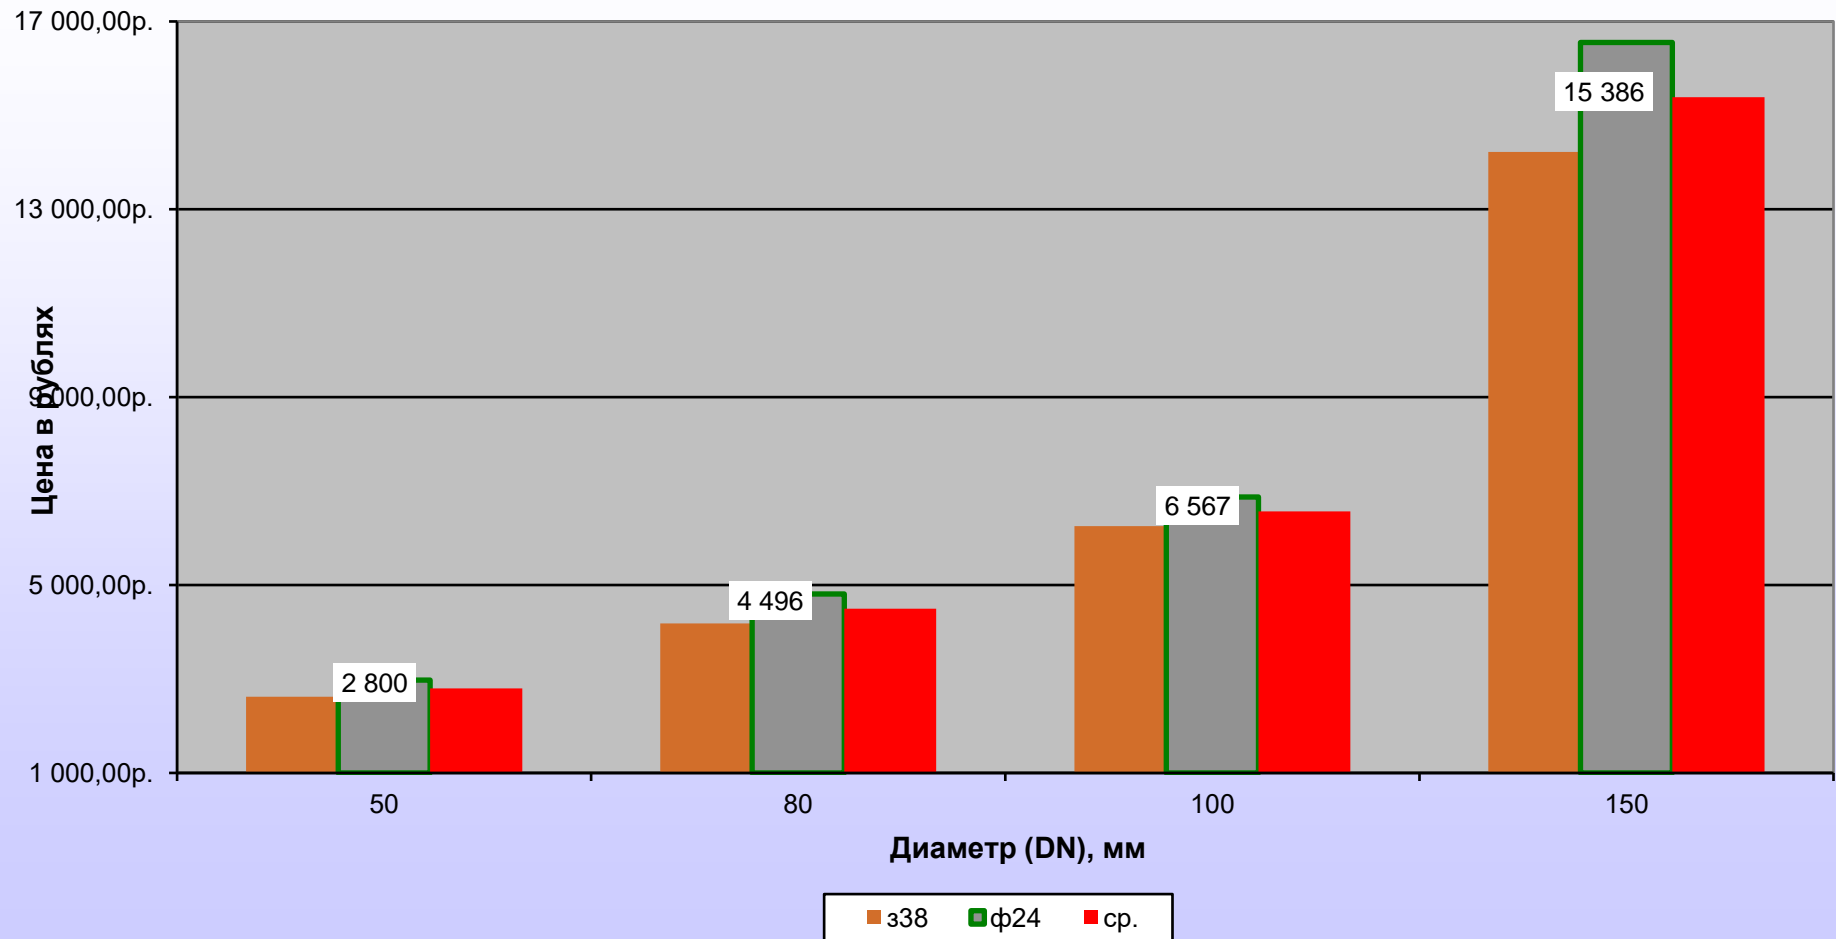

Задвижки чугунные, PN 1,0 МПа, 1 кв 2024г.

Задвижки чугунные, PN 1,0 МПа, 1 кв. 2024 г.