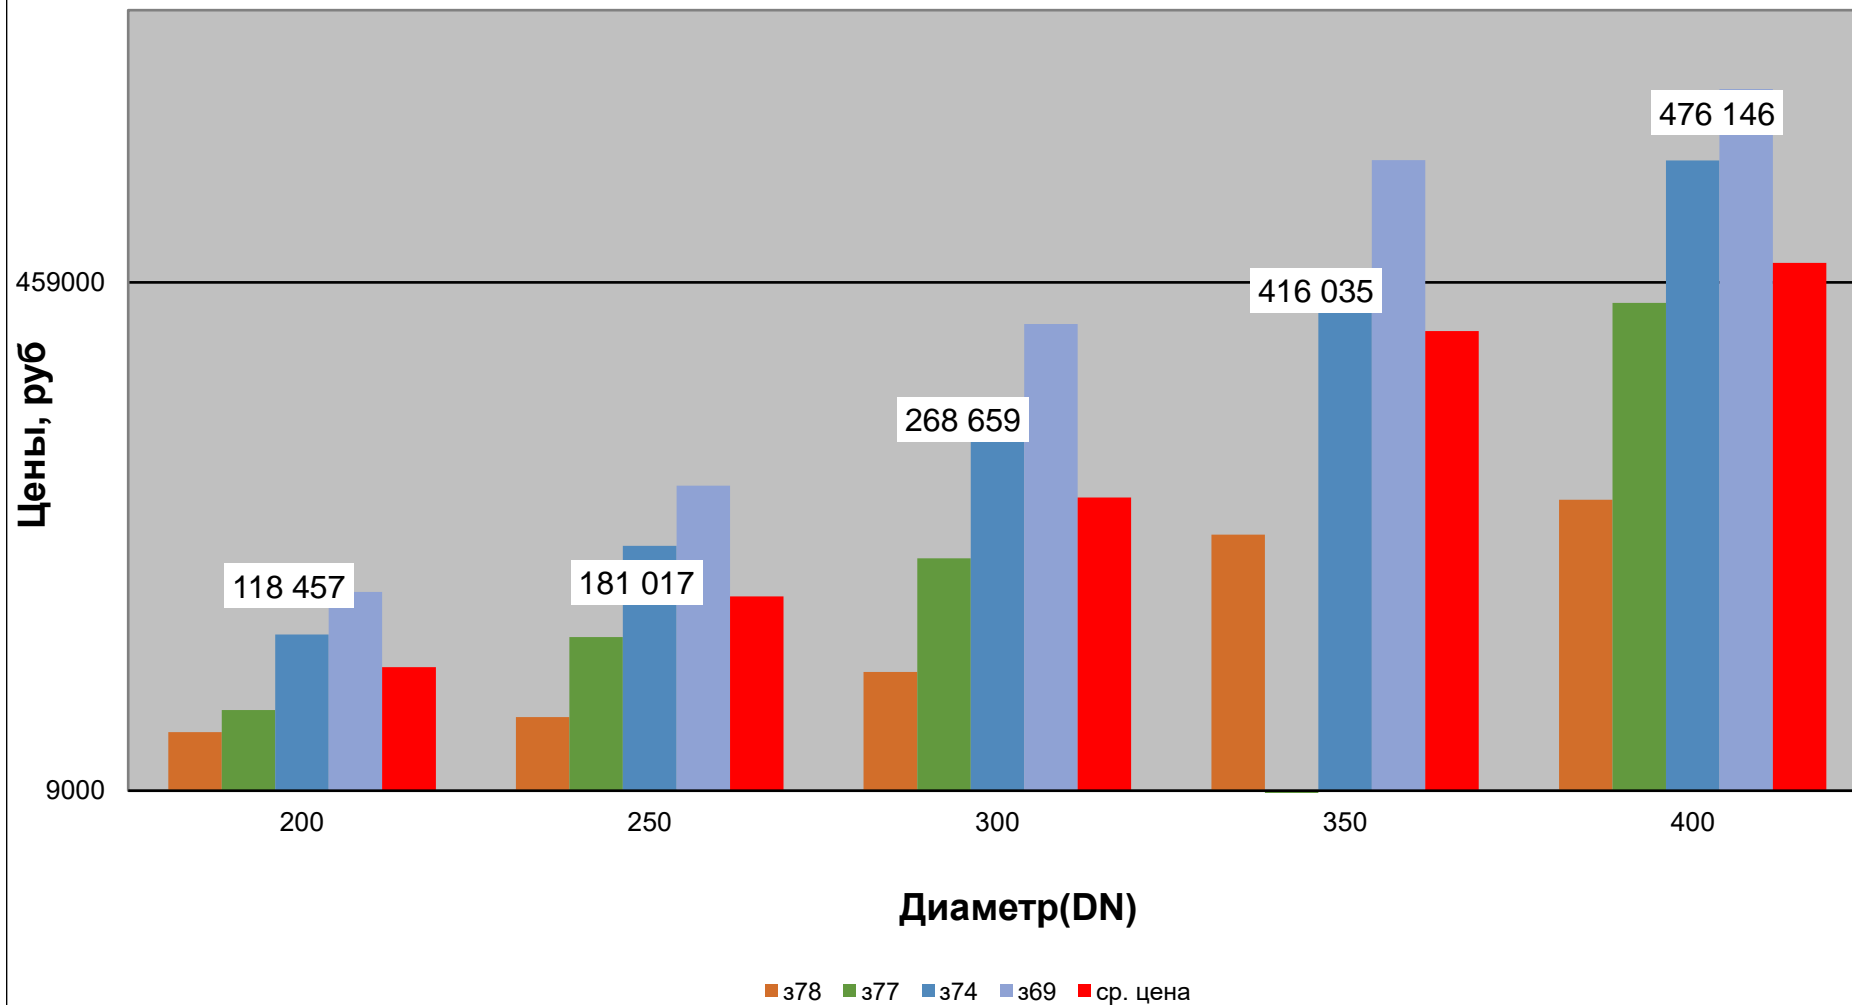

**Задвижки стальные, PN 1,6 МПа,  
1 кв. 2024 г.**

**Задвижки стальные, PN 1,6 МПа,  
1 кв. 2024 г.**

**Задвижки стальные, PN 1,6 МПа,  
1 кв. 2024 г.**