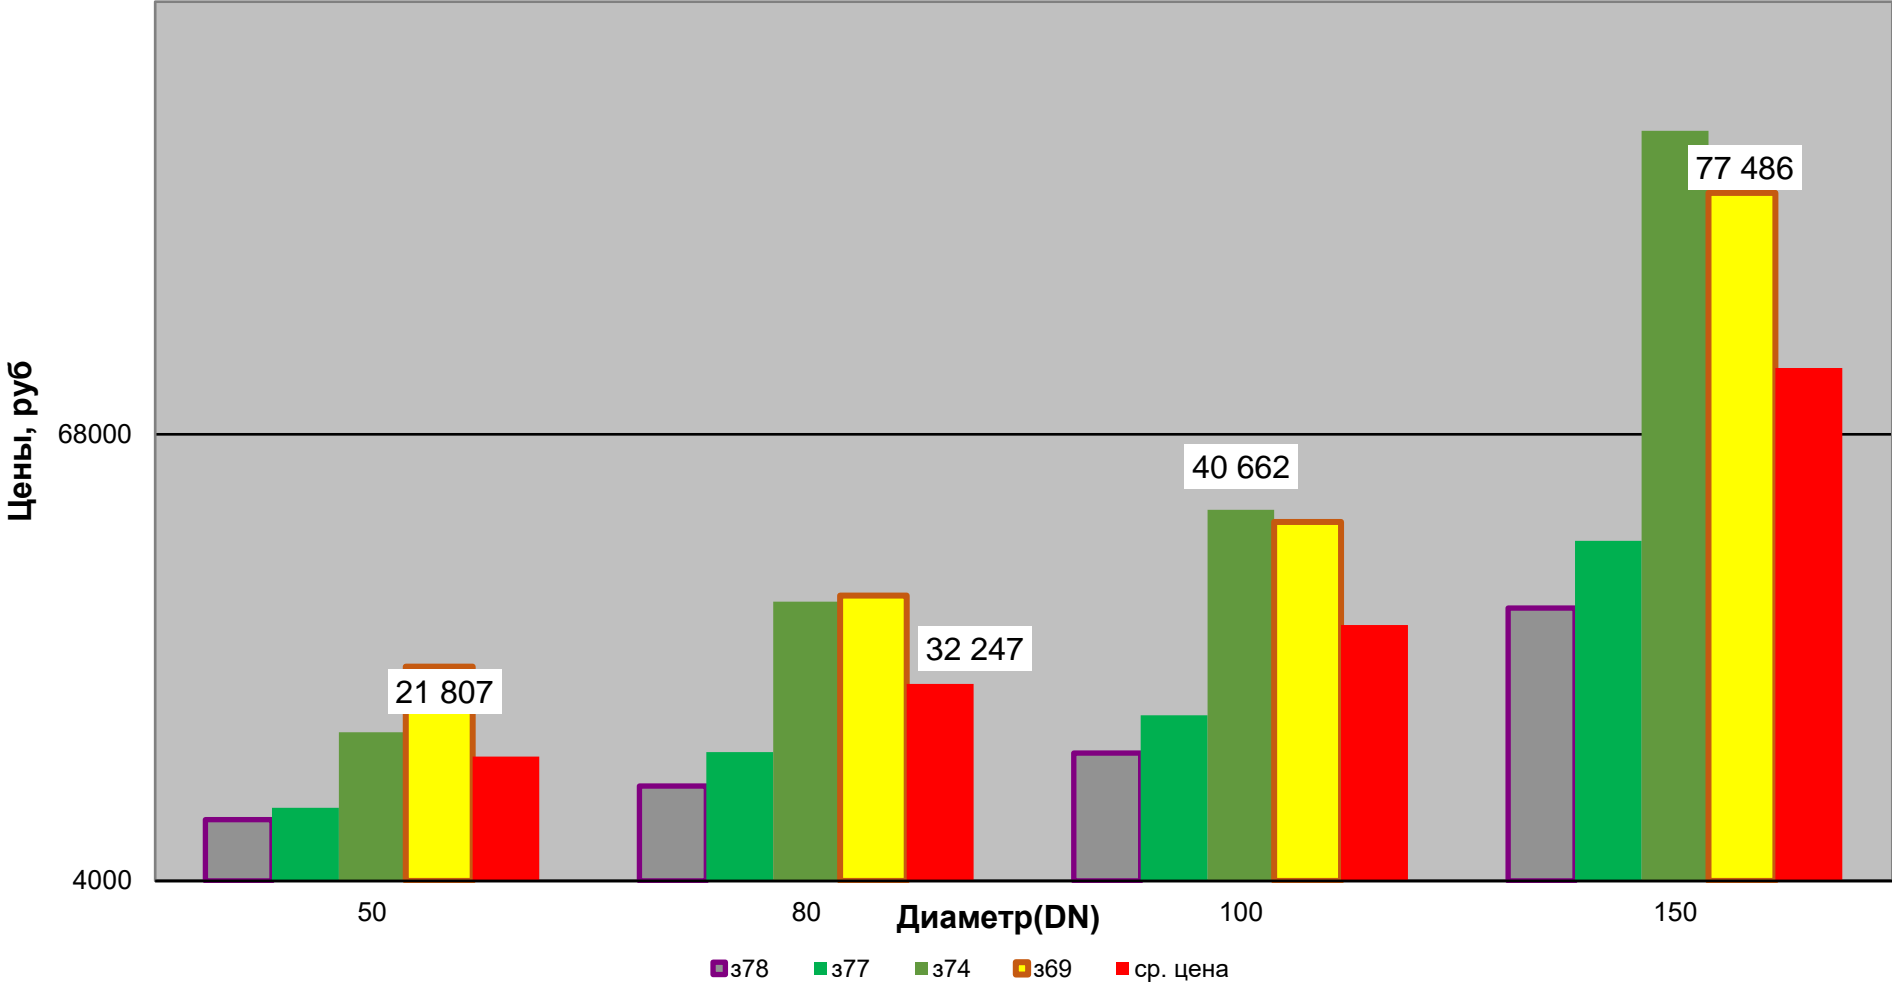

**Задвижки стальные, PN 1,6 МПа,  
1 кв. 2024 г.**

**Задвижки стальные, PN 1,6 МПа,  
1 кв. 2024 г.**

**Задвижки стальные, PN 1,6 МПа,  
1 кв. 2024 г.**