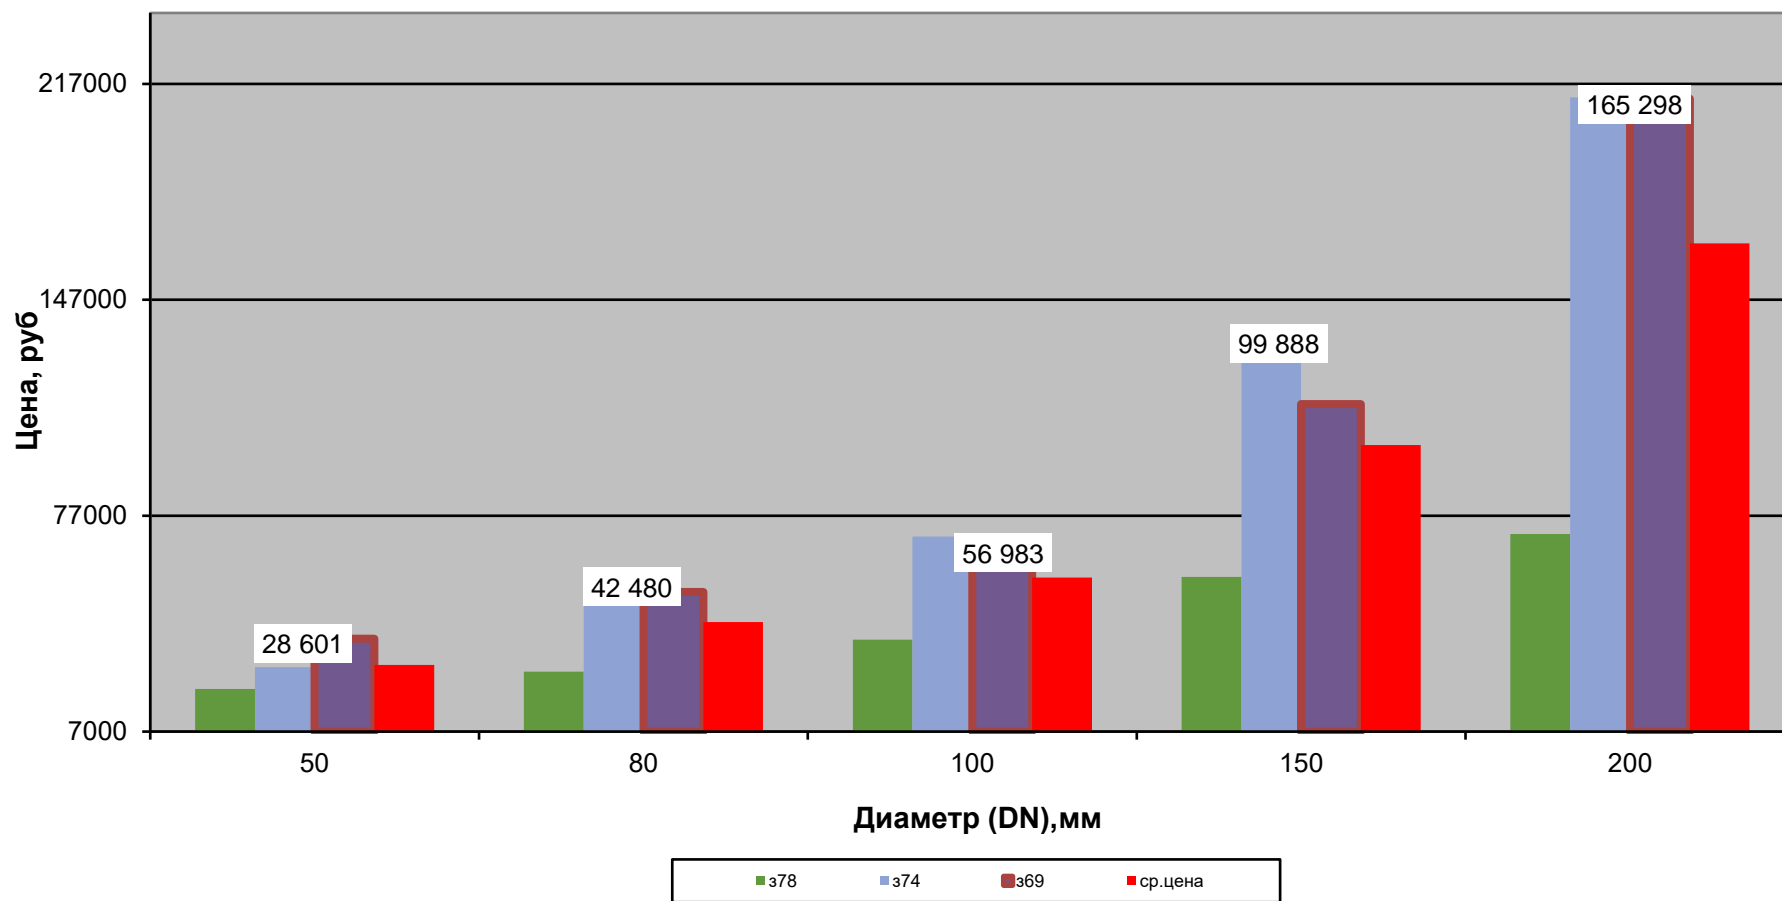

Задвижки стальные, PN 4,0 МПа, 1 кв. 2024 г.

**Задвижки стальные, PN 4,0 МПа,
1 кв. 2024 г.**