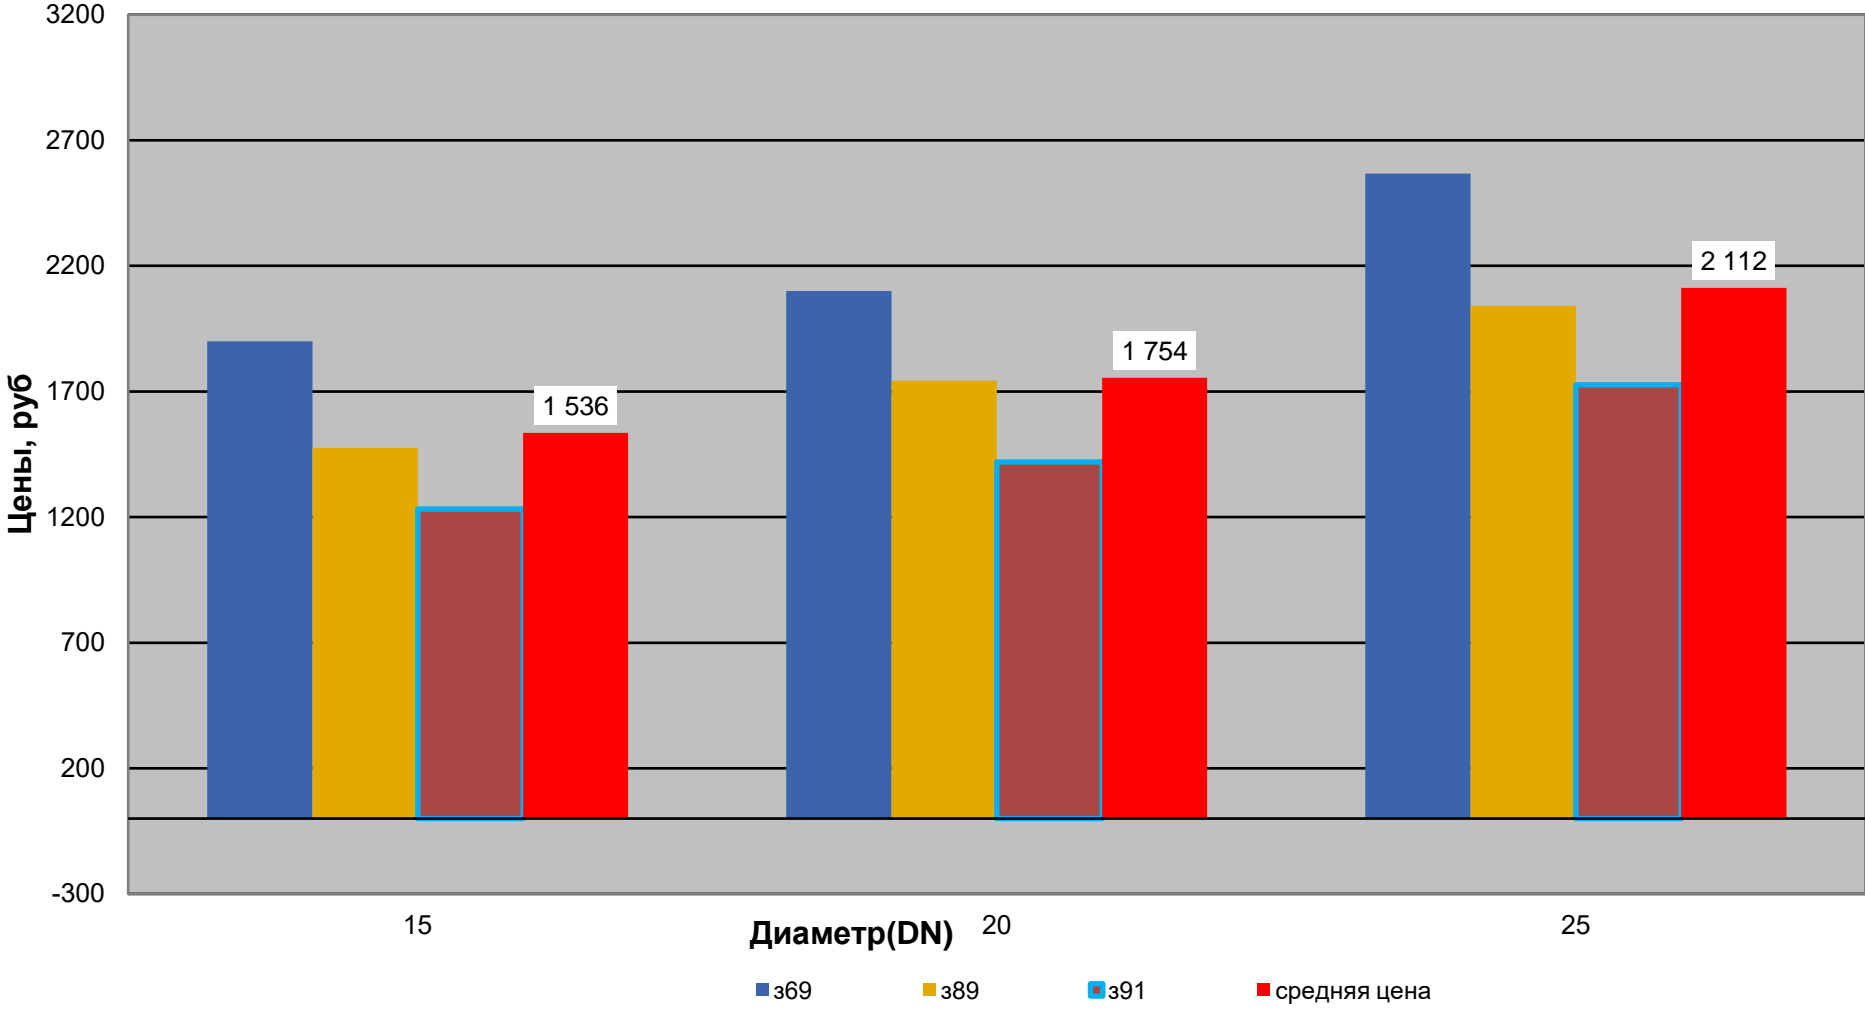

**Краны шаровые, фланцевые, ст.20, PN 4,0 МПа,
1 кв. 2023 г.**

Краны шаровые, фланцевые, ст.20, PN 4,0 МПа,
1 кв. 2023 г.