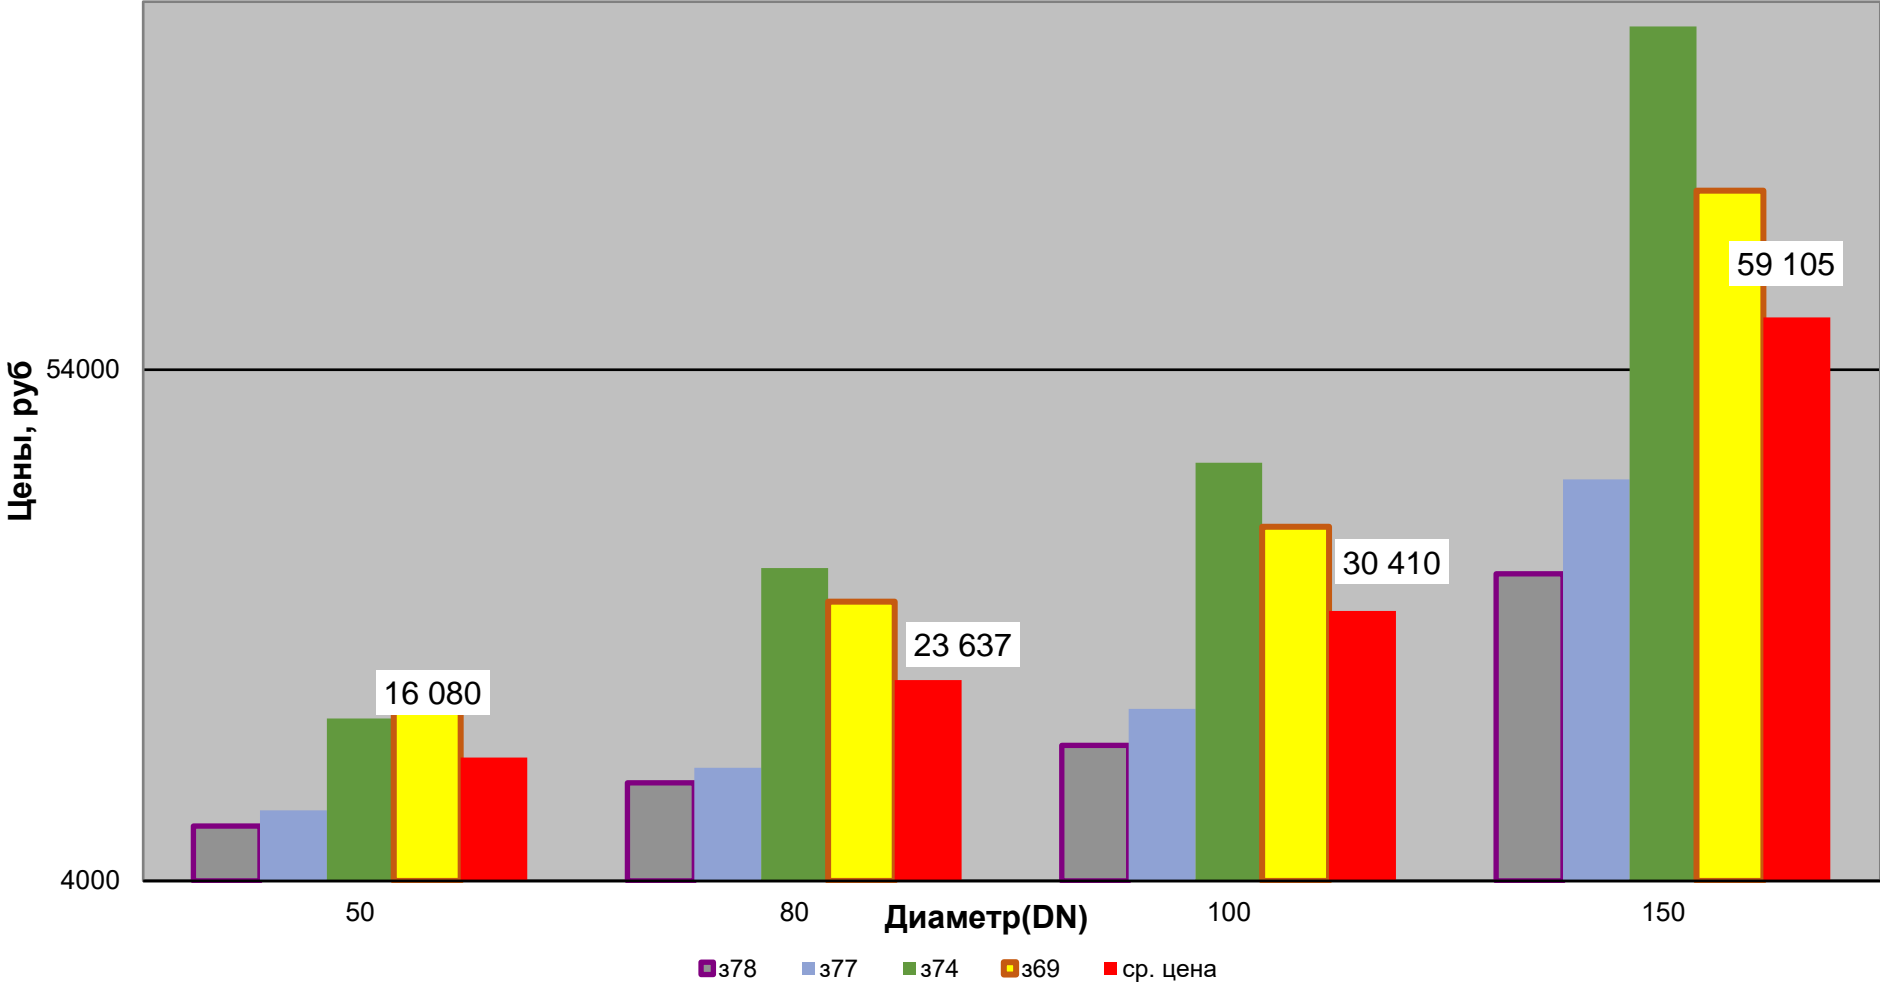

**Задвижки стальные, PN 1,6 МПа,
1 кв. 2023 г.**

**Задвижки стальные, PN 1,6 МПа,
1 кв. 2023 г.**

**Задвижки стальные, PN 1,6 МПа,
1 кв. 2023 г.**