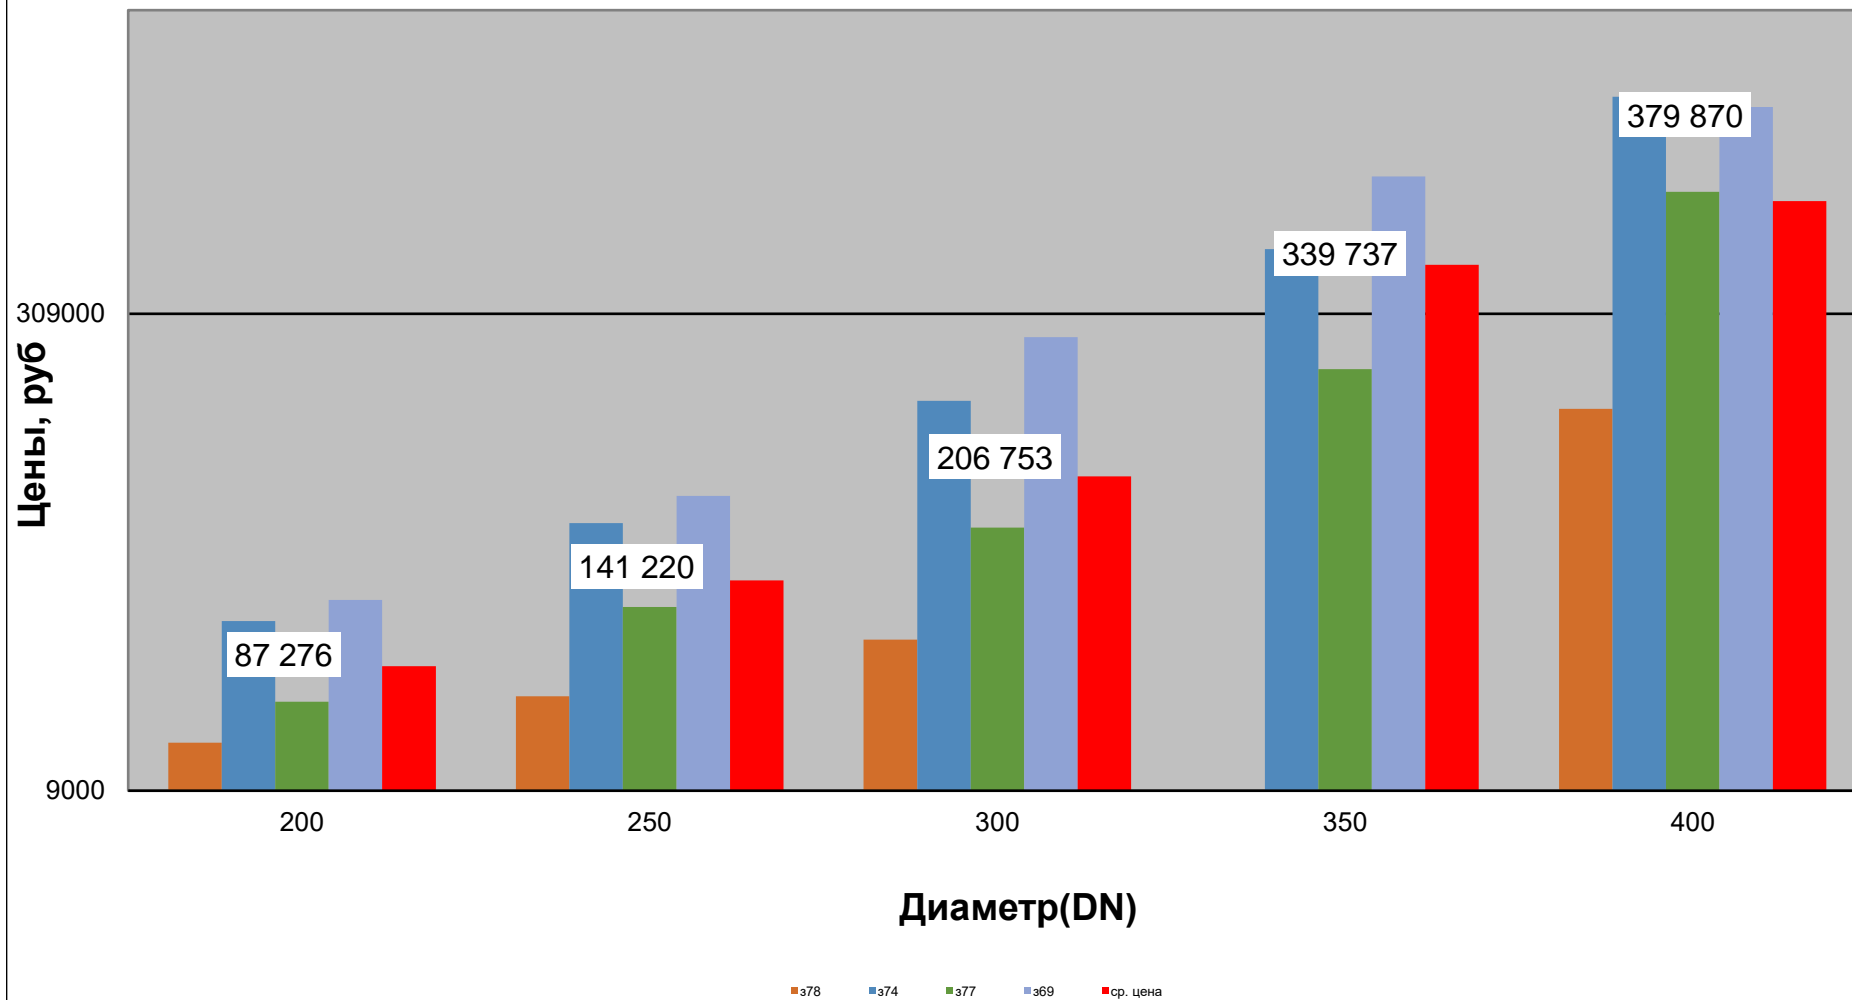

**Задвижки стальные, PN 1,6 МПа,
1 кв. 2023 г.**

**Задвижки стальные, PN 1,6 МПа,
1 кв. 2023 г.**

**Задвижки стальные, PN 1,6 МПа,
1 кв. 2023 г.**