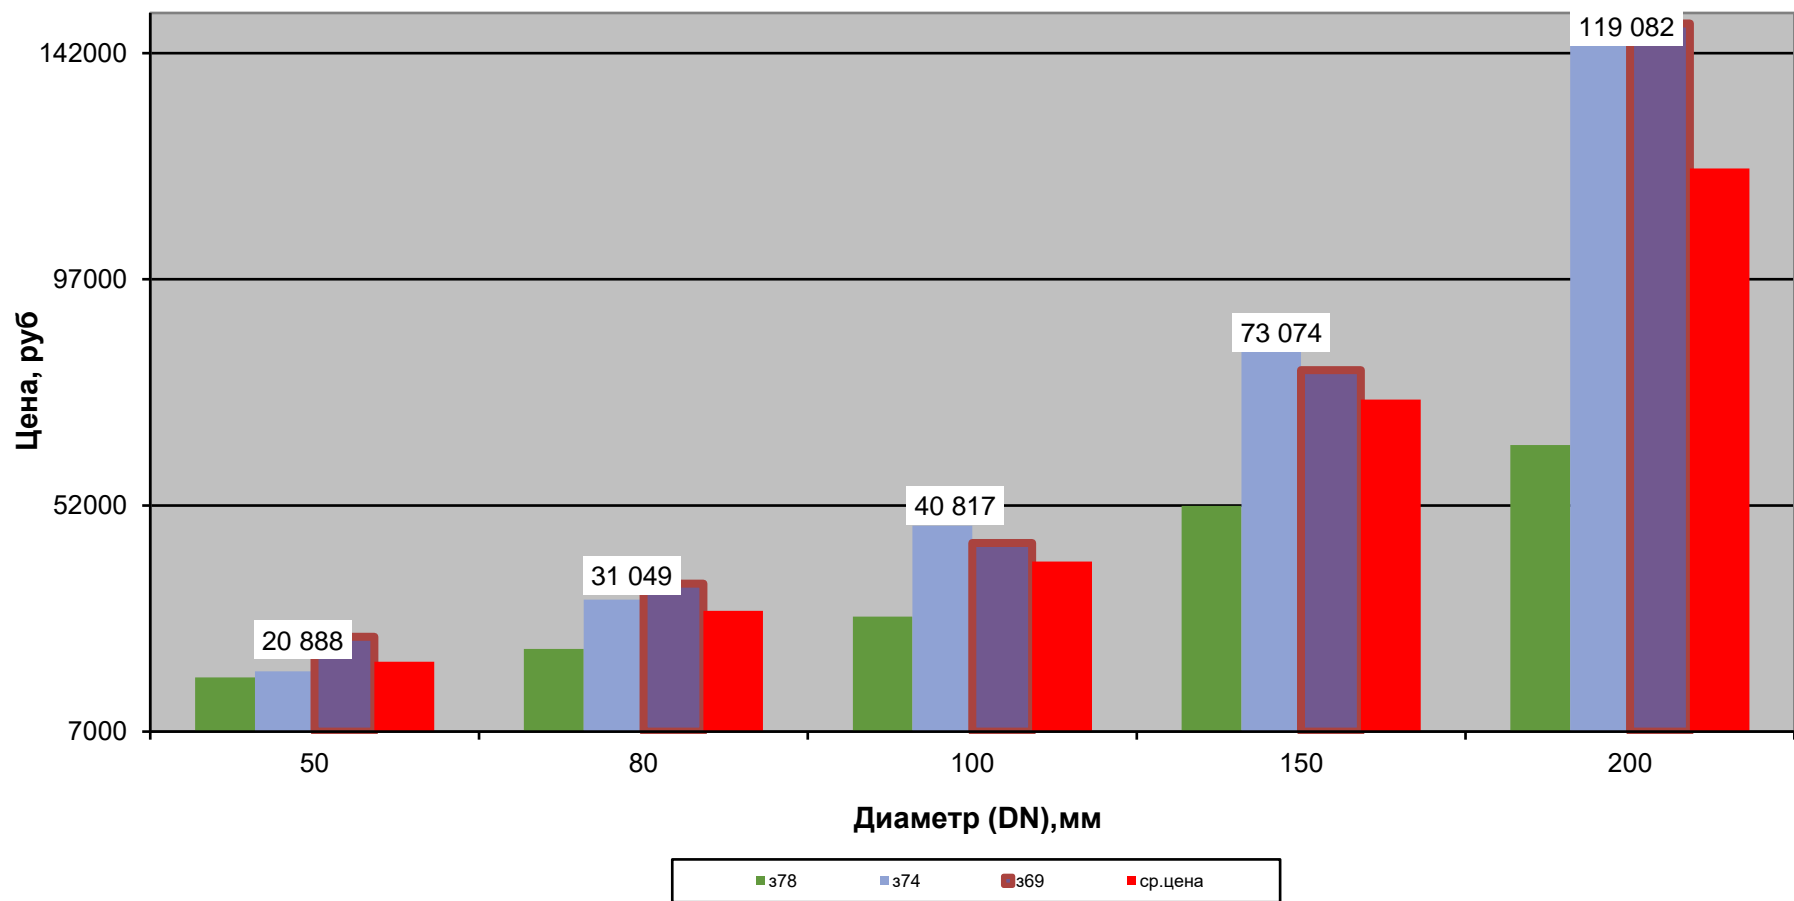

Задвижки стальные, PN 4,0 МПа, 1 кв. 2023 г.

**Задвижки стальные, PN 4,0 МПа,
1 кв. 2023 г.**