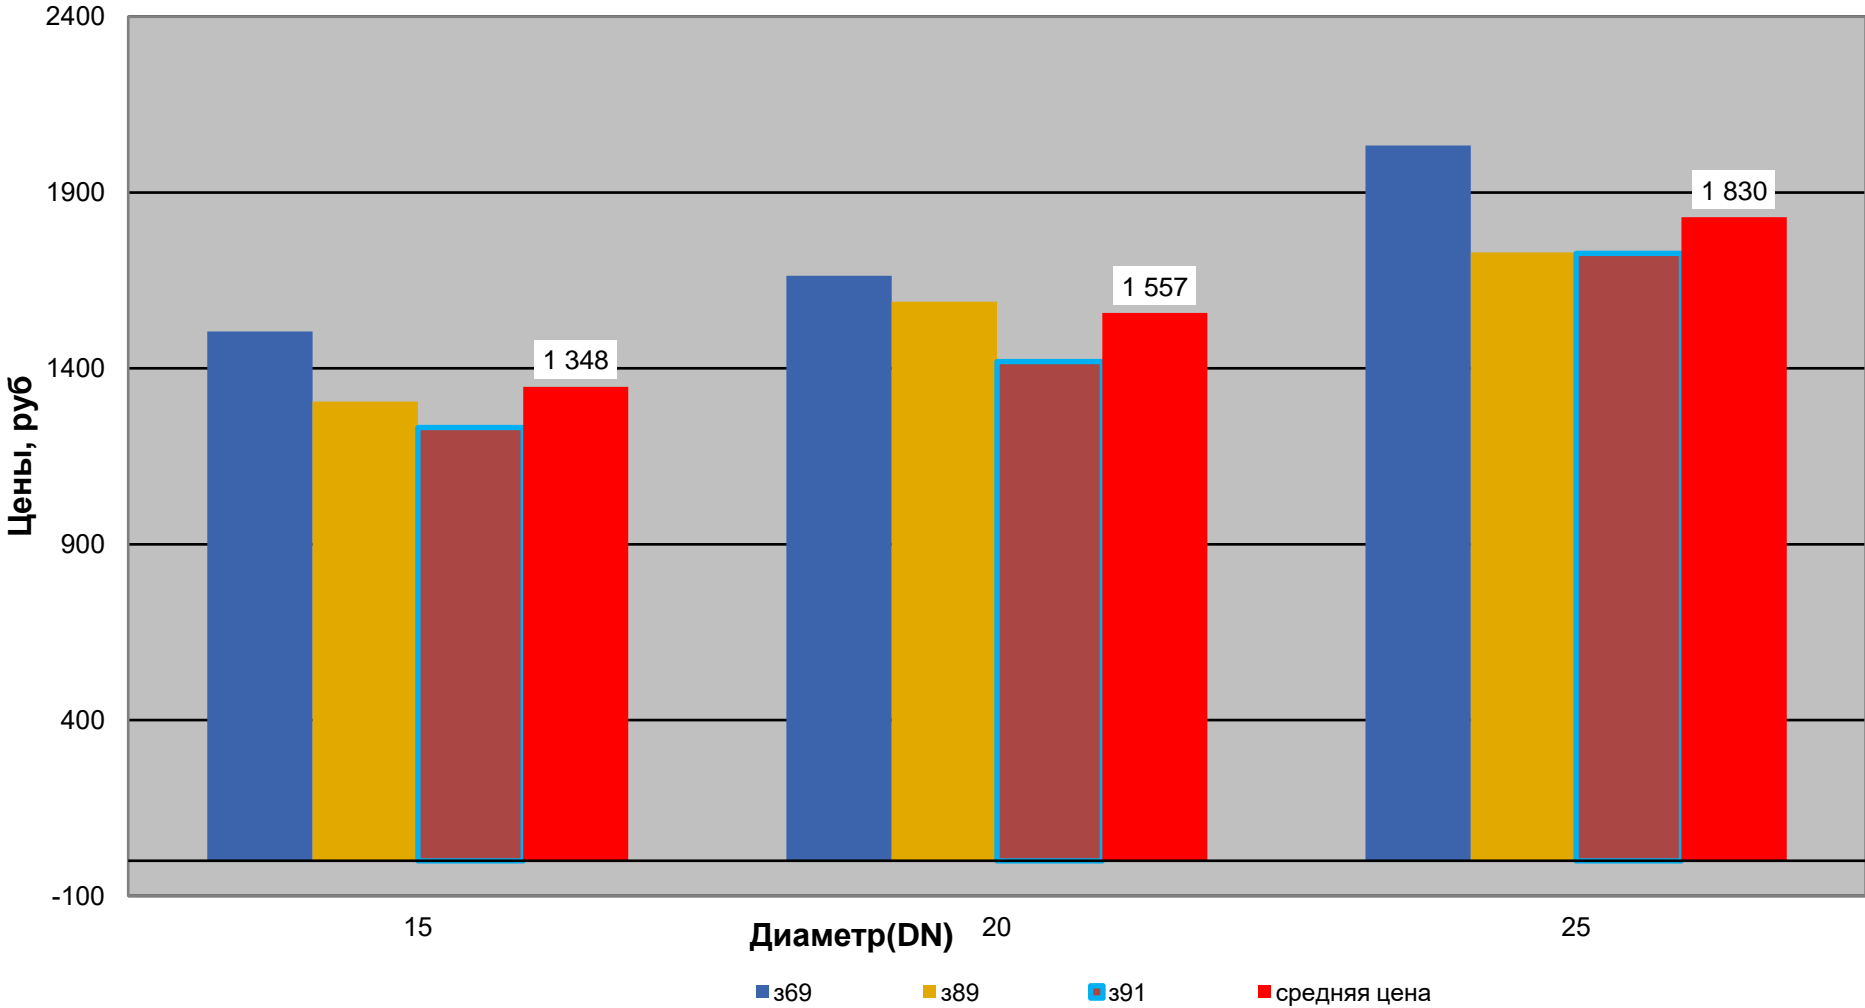

**Краны шаровые, фланцевые, ст.20, PN 4,0 МПа,  
4 кв. 2022 г.**

Краны шаровые, фланцевые, ст.20, PN 4,0 МПа,  
4кв. 2022 г.