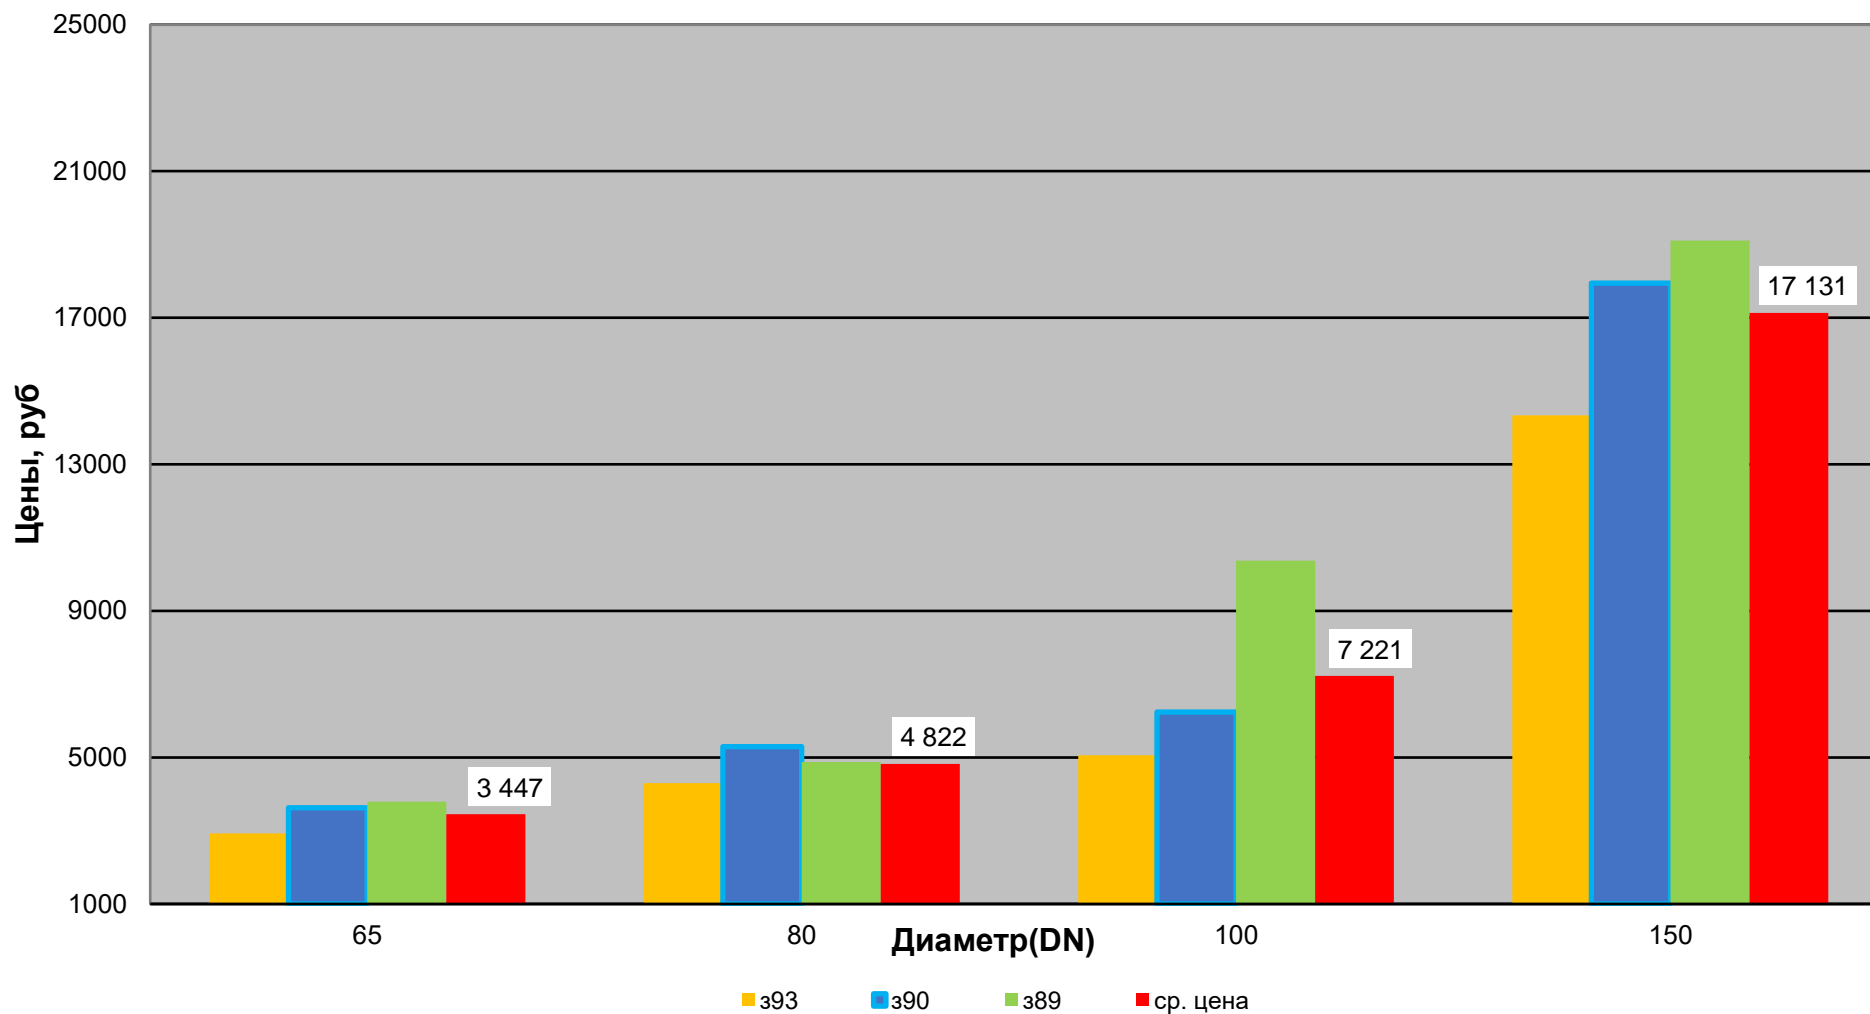

Краны шаровые, фланцевые, ст.20, PN 1,6 МПа,
4 кв. 2022 г.

Краны шаровые, фланцевые, ст.20, PN 1,6 МПа,
4кв. 2022 г.