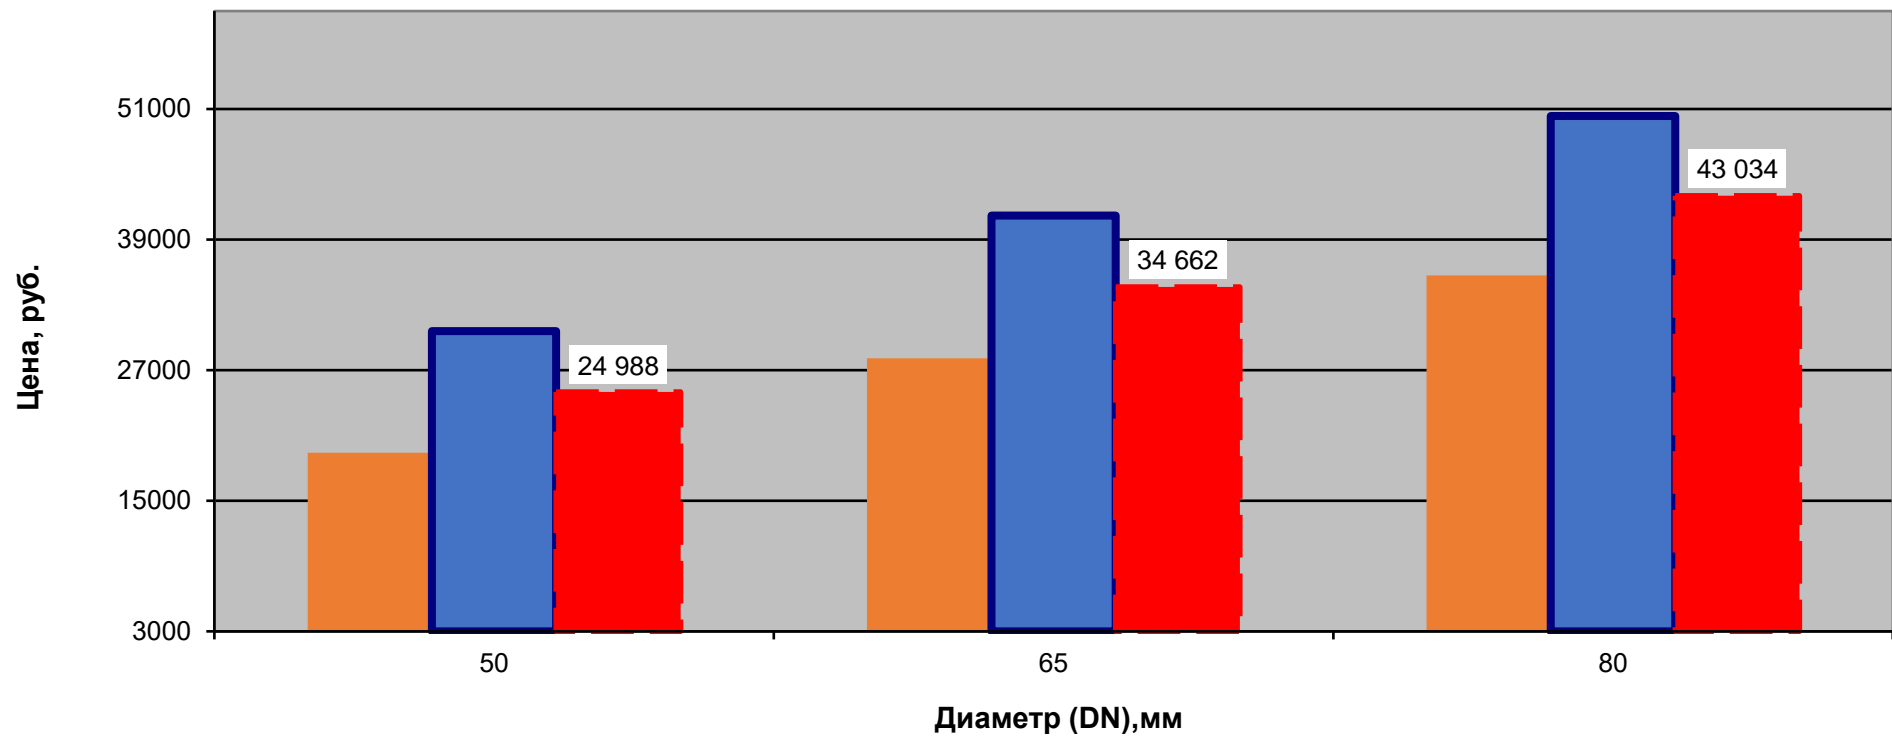

Клапаны запорные 15нж65бк, PN 1.6 МПа, 4 кв. 2022

Клапаны запорные 15нж65бк, PN 1.6 МПа, 4 кв. 2022