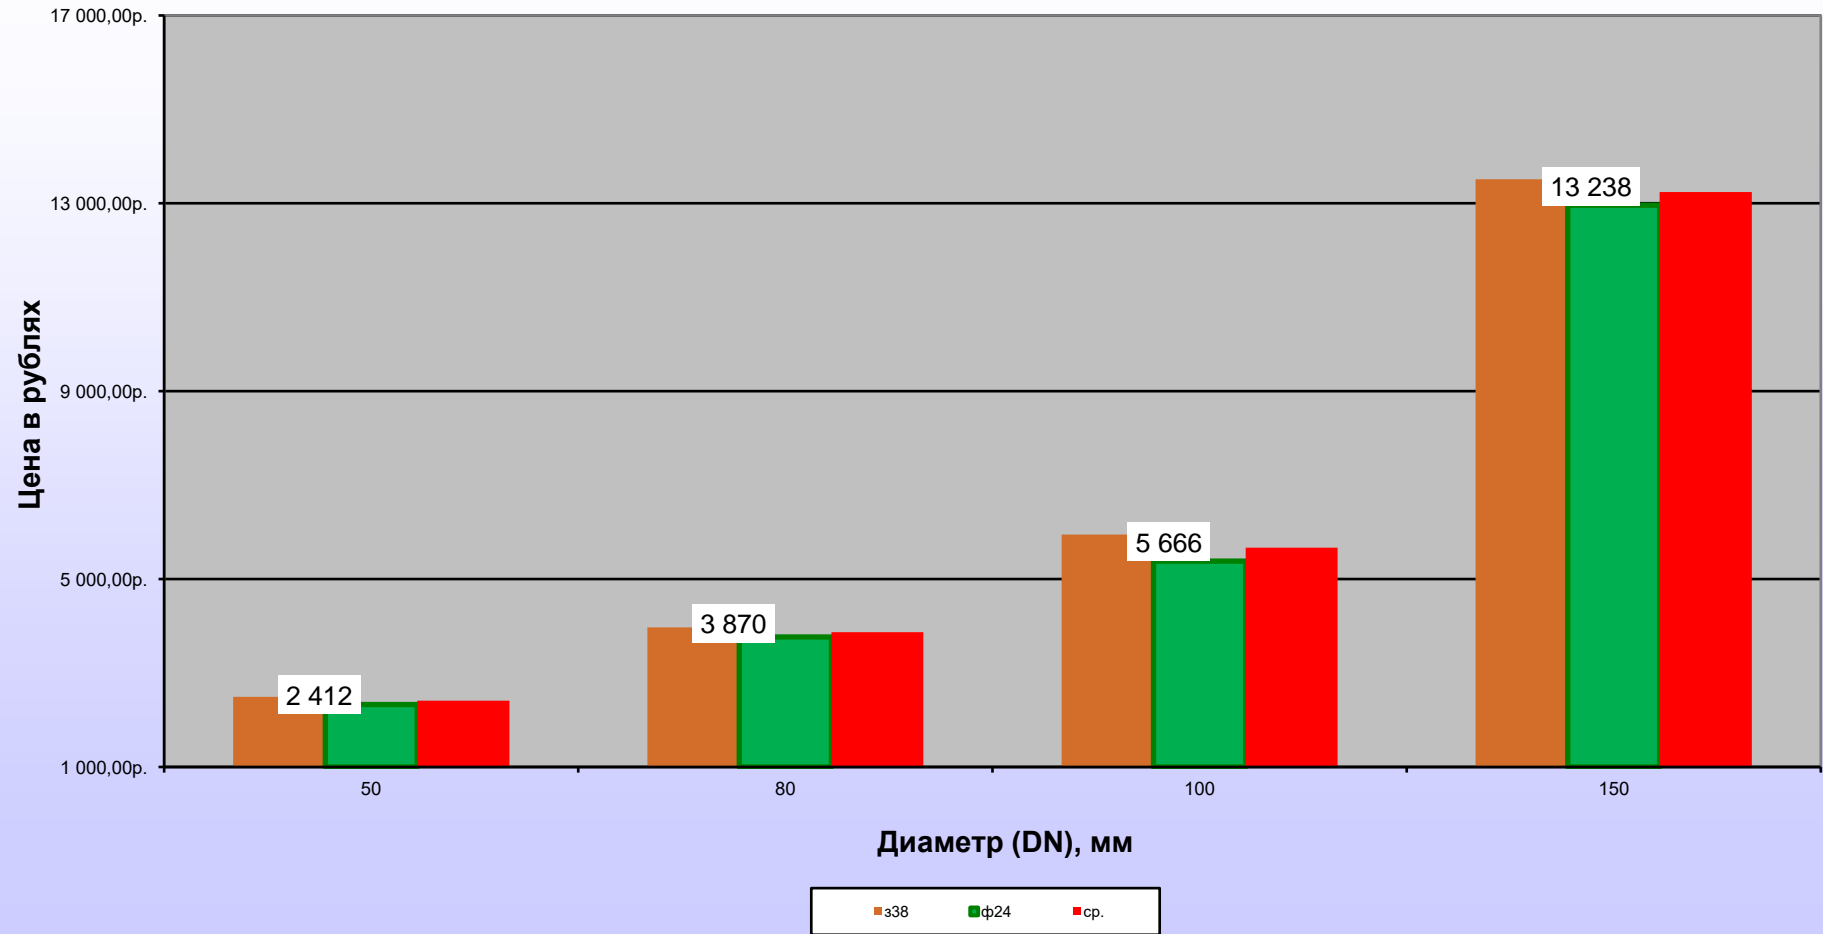

### Задвижки чугунные, PN 1,0 МПа, 4 кв 2022г.

### Задвижки чугунные, PN 1,0 МПа, 4 кв. 2022 г.