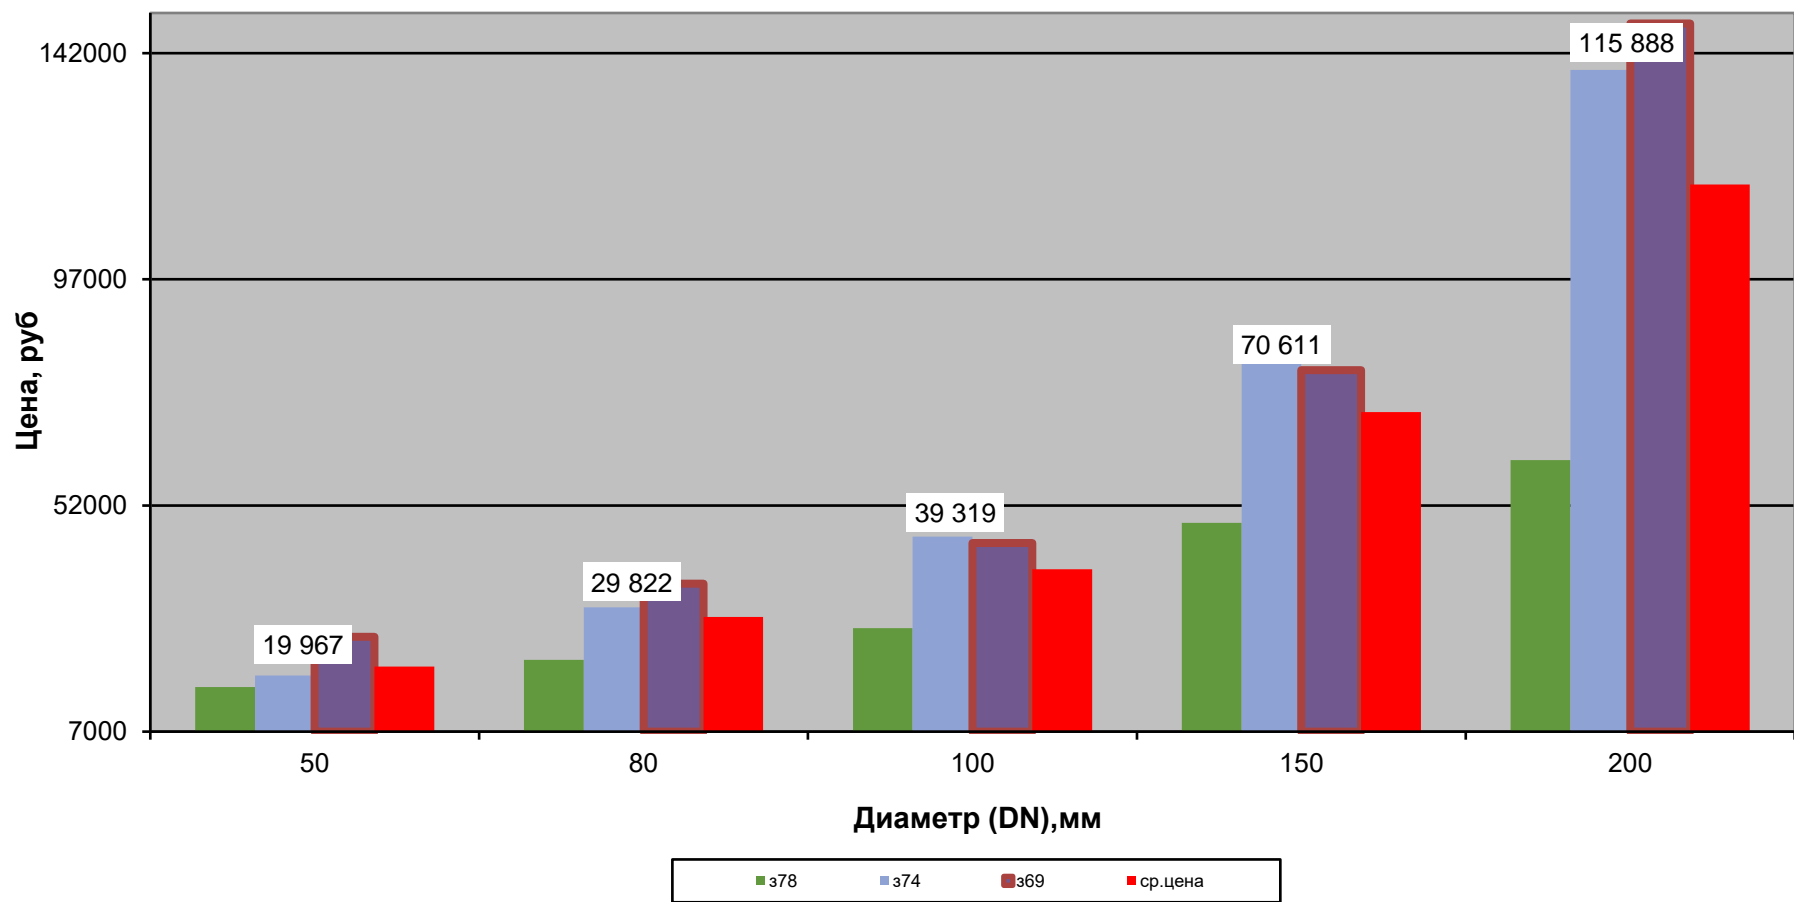

Задвижки стальные, PN 4,0 МПа, 4 кв. 2022 г.

**Задвижки стальные, PN 4,0 МПа,
4 кв. 2022 г.**