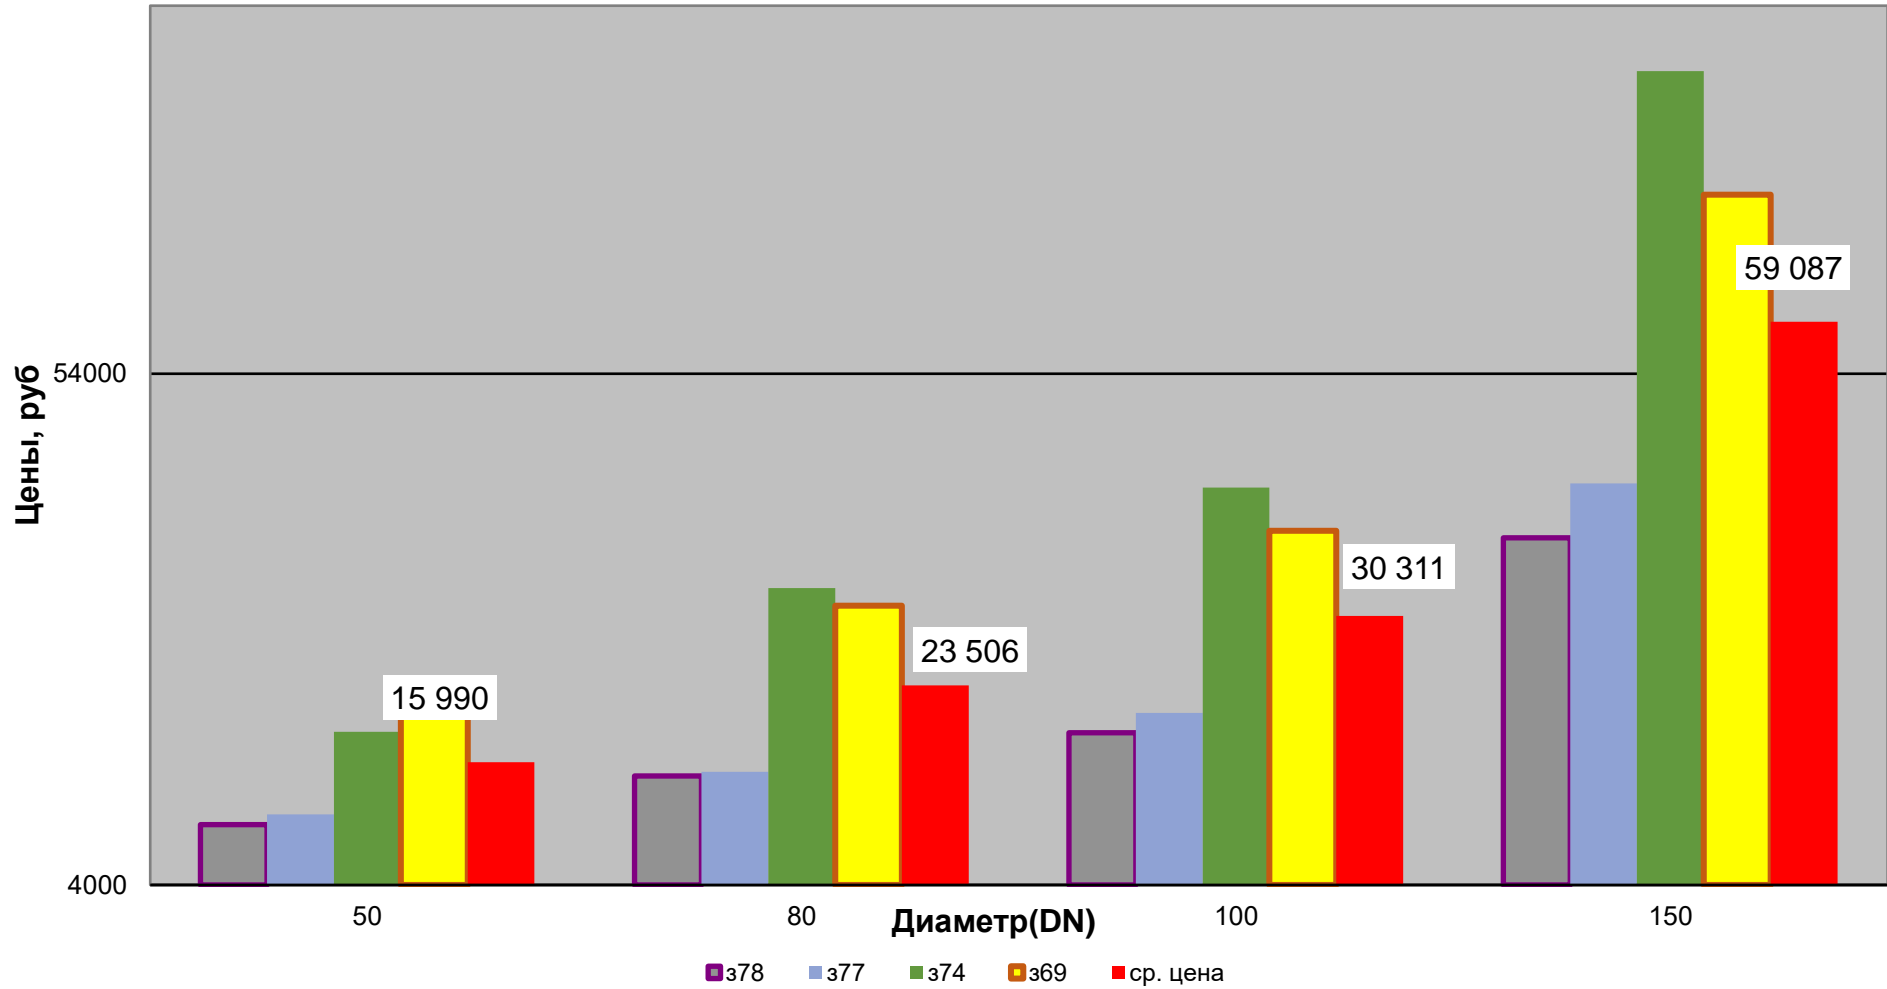

**Задвижки стальные, PN 1,6 МПа,
4 кв. 2022 г.**

**Задвижки стальные, PN 1,6 МПа,
4кв. 2022 г.**

**Задвижки стальные, PN 1,6 МПа,
4кв. 2022 г.**