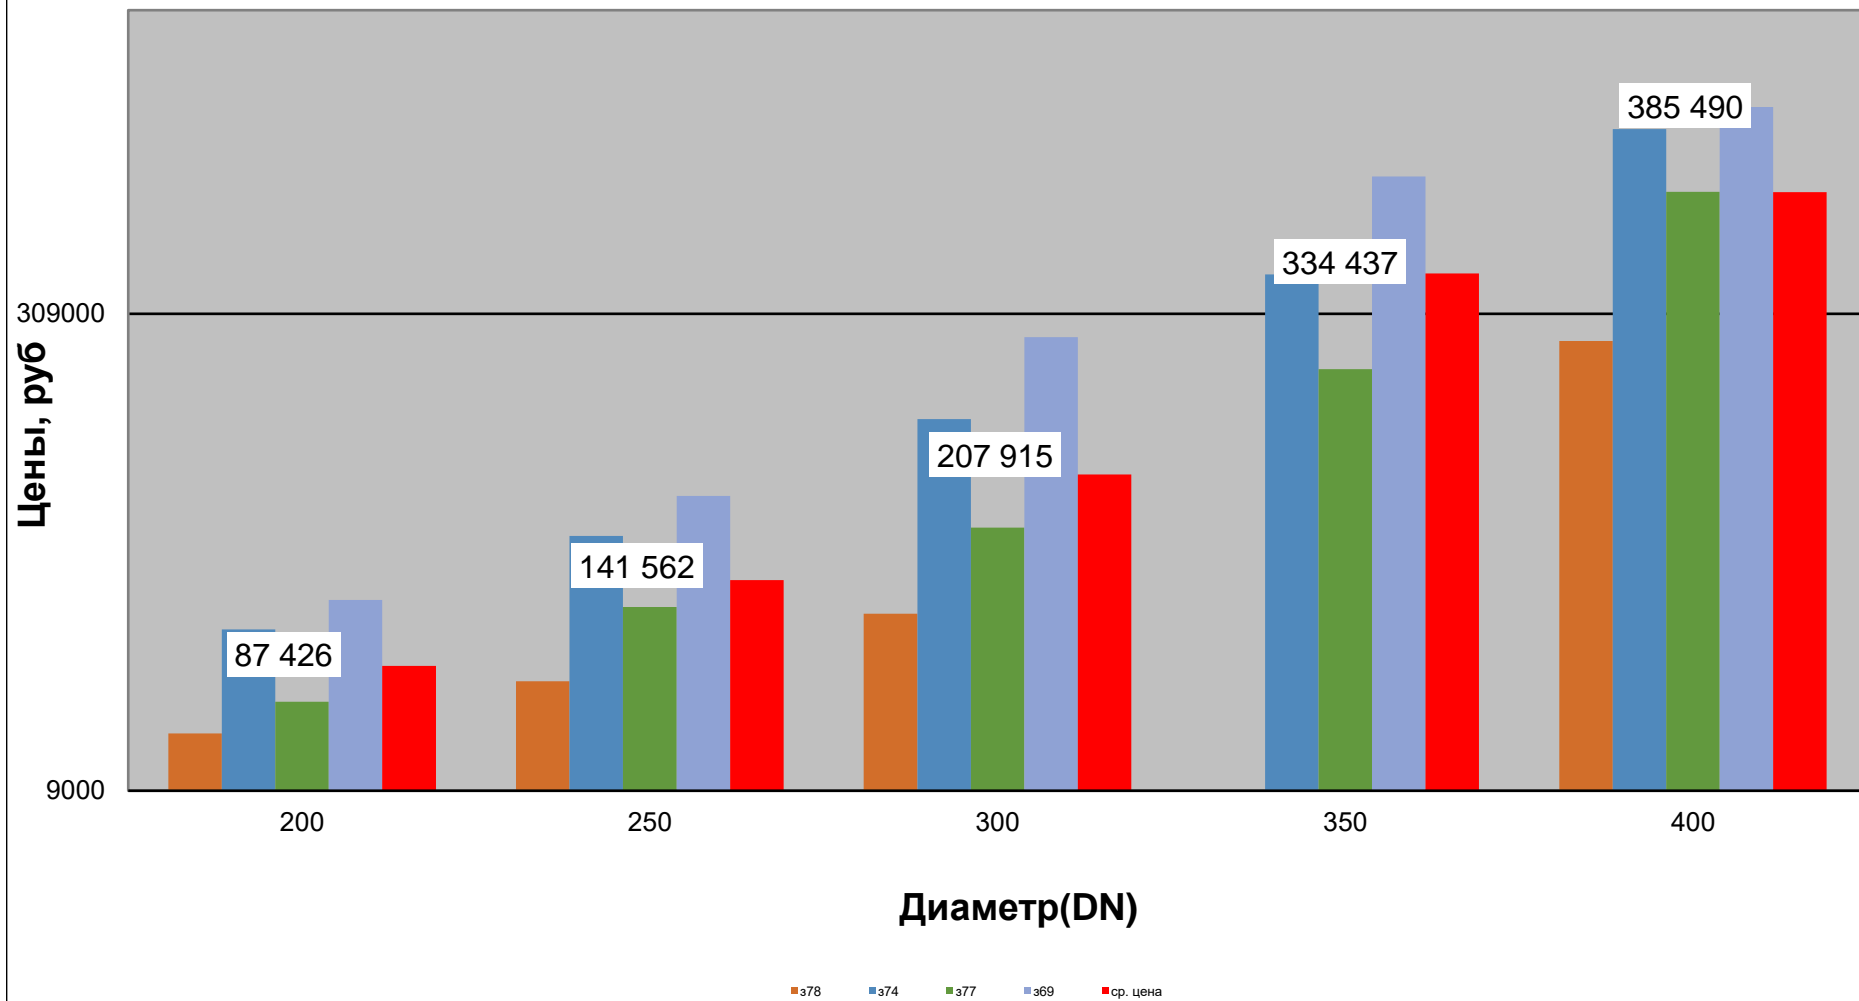

**Задвижки стальные, PN 1,6 МПа,
4 кв. 2022 г.**

**Задвижки стальные, PN 1,6 МПа,
4кв. 2022 г.**

**Задвижки стальные, PN 1,6 МПа,
4кв. 2022 г.**