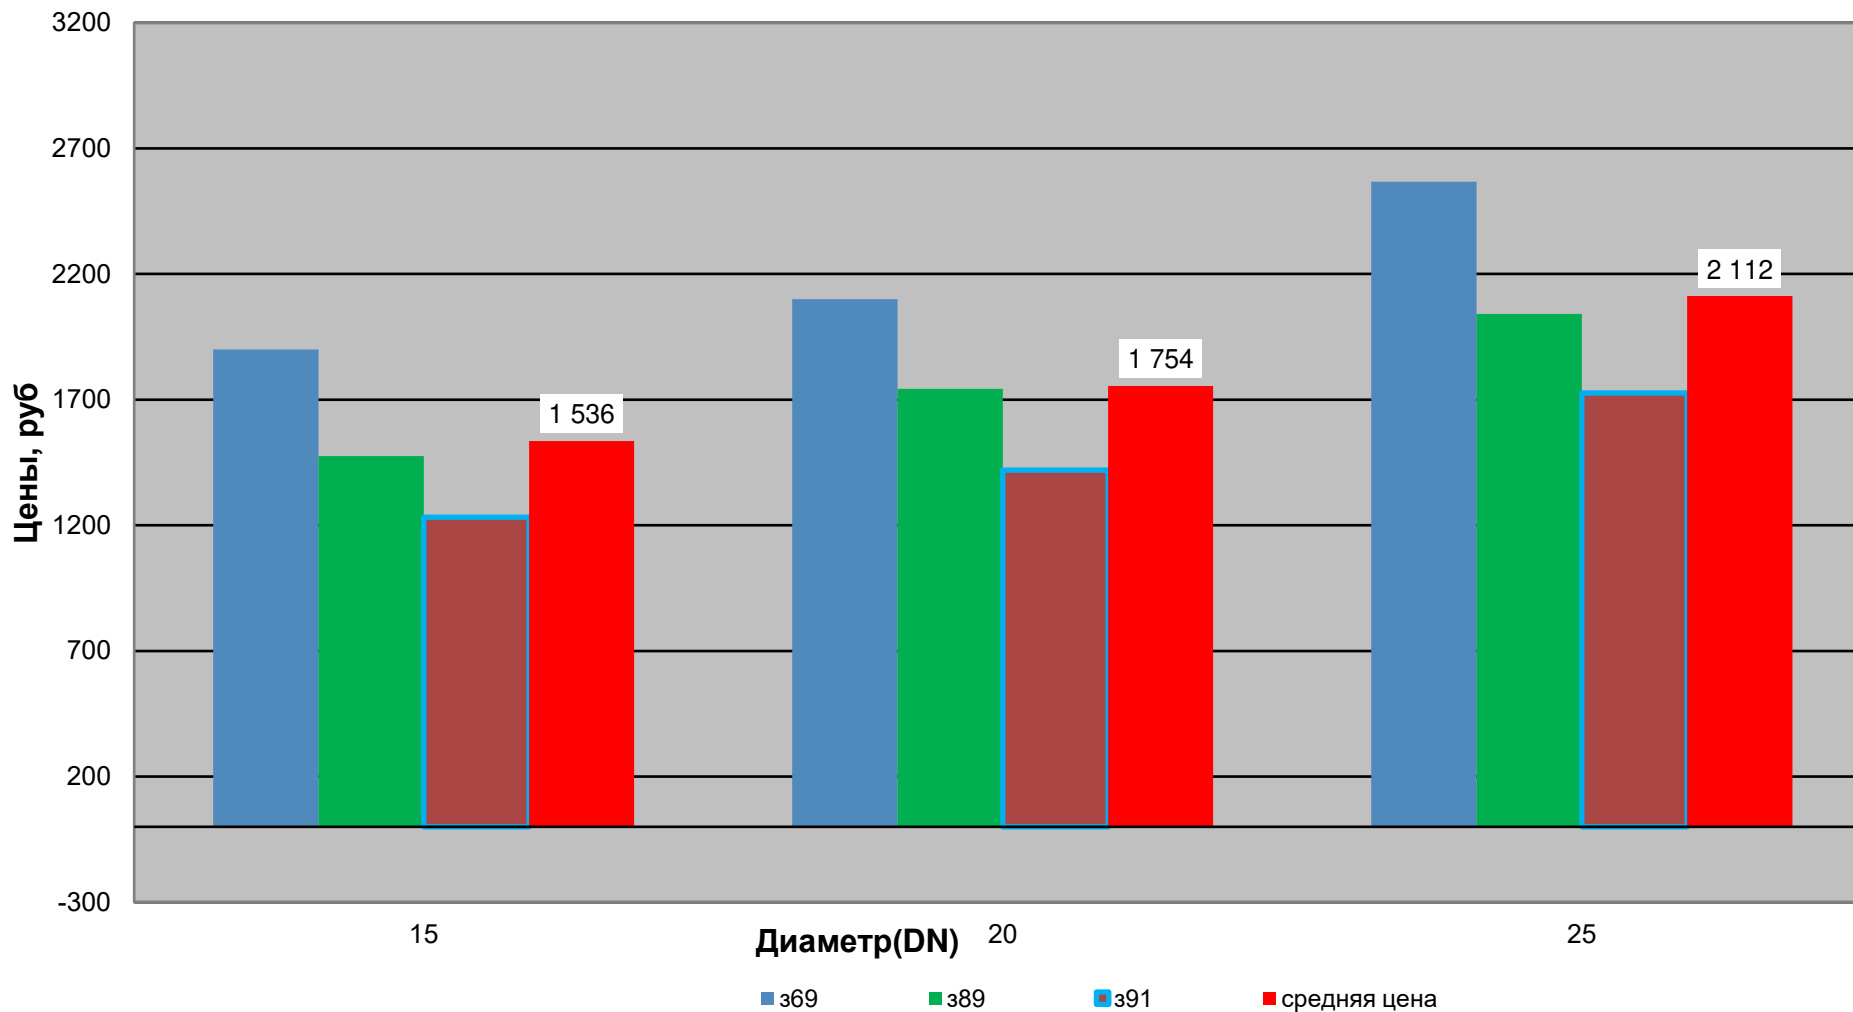

Краны шаровые, фланцевые, ст.20, PN 4,0 МПа,
3 кв. 2022 г.

Краны шаровые, фланцевые, ст.20, PN 4,0 МПа,
3кв. 2022 г.