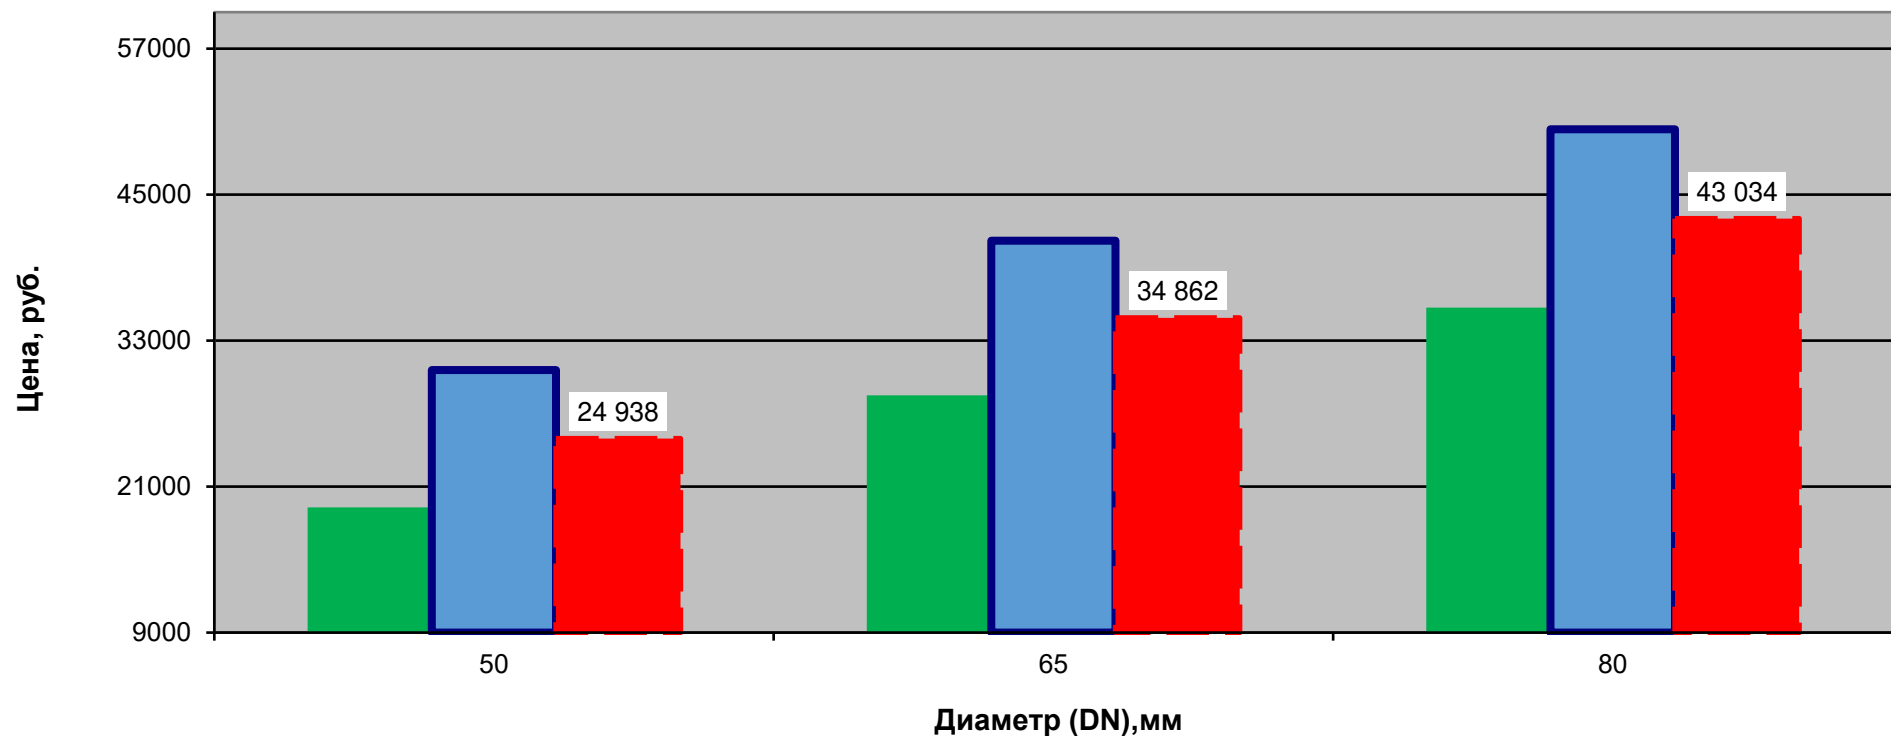

Клапаны запорные 15нж65бк, PN 1.6 МПа, 3 кв. 2022

Клапаны запорные 15нж65бк, PN 1.6 МПа, 3 кв. 2022