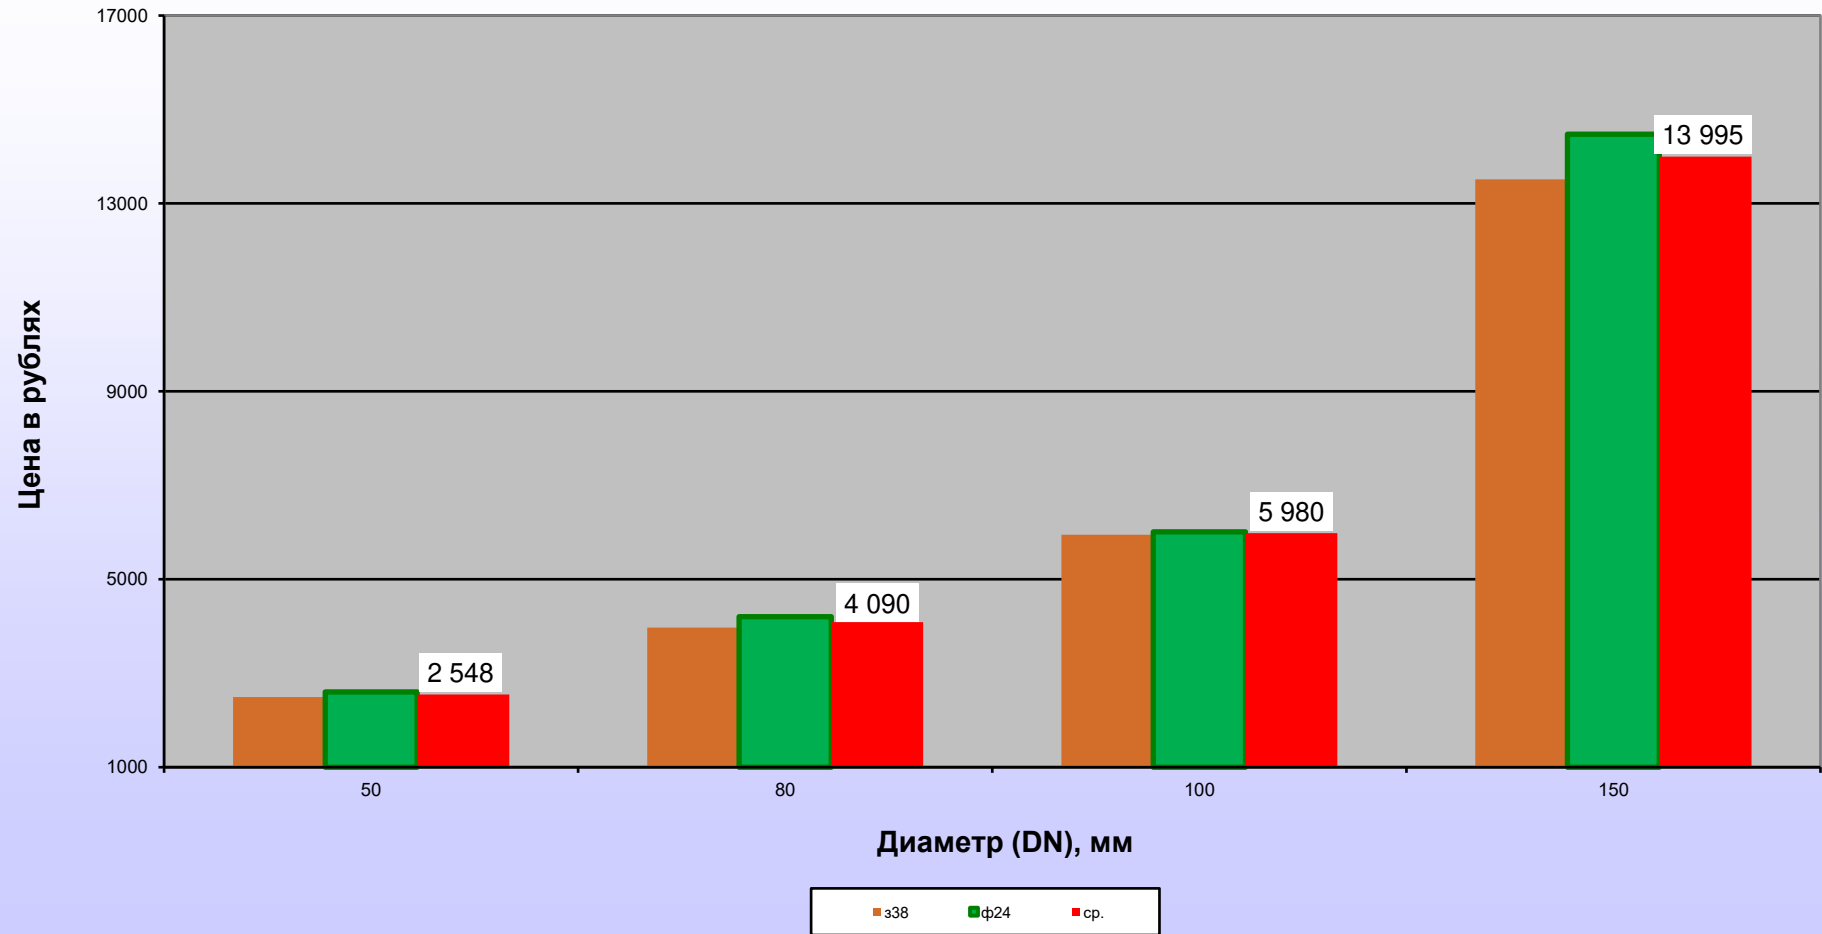

Задвижки чугунные, PN 1,0 МПа, 3 кв 2022г.

Задвижки чугунные, PN 1,0 МПа, 3 кв. 2022 г.