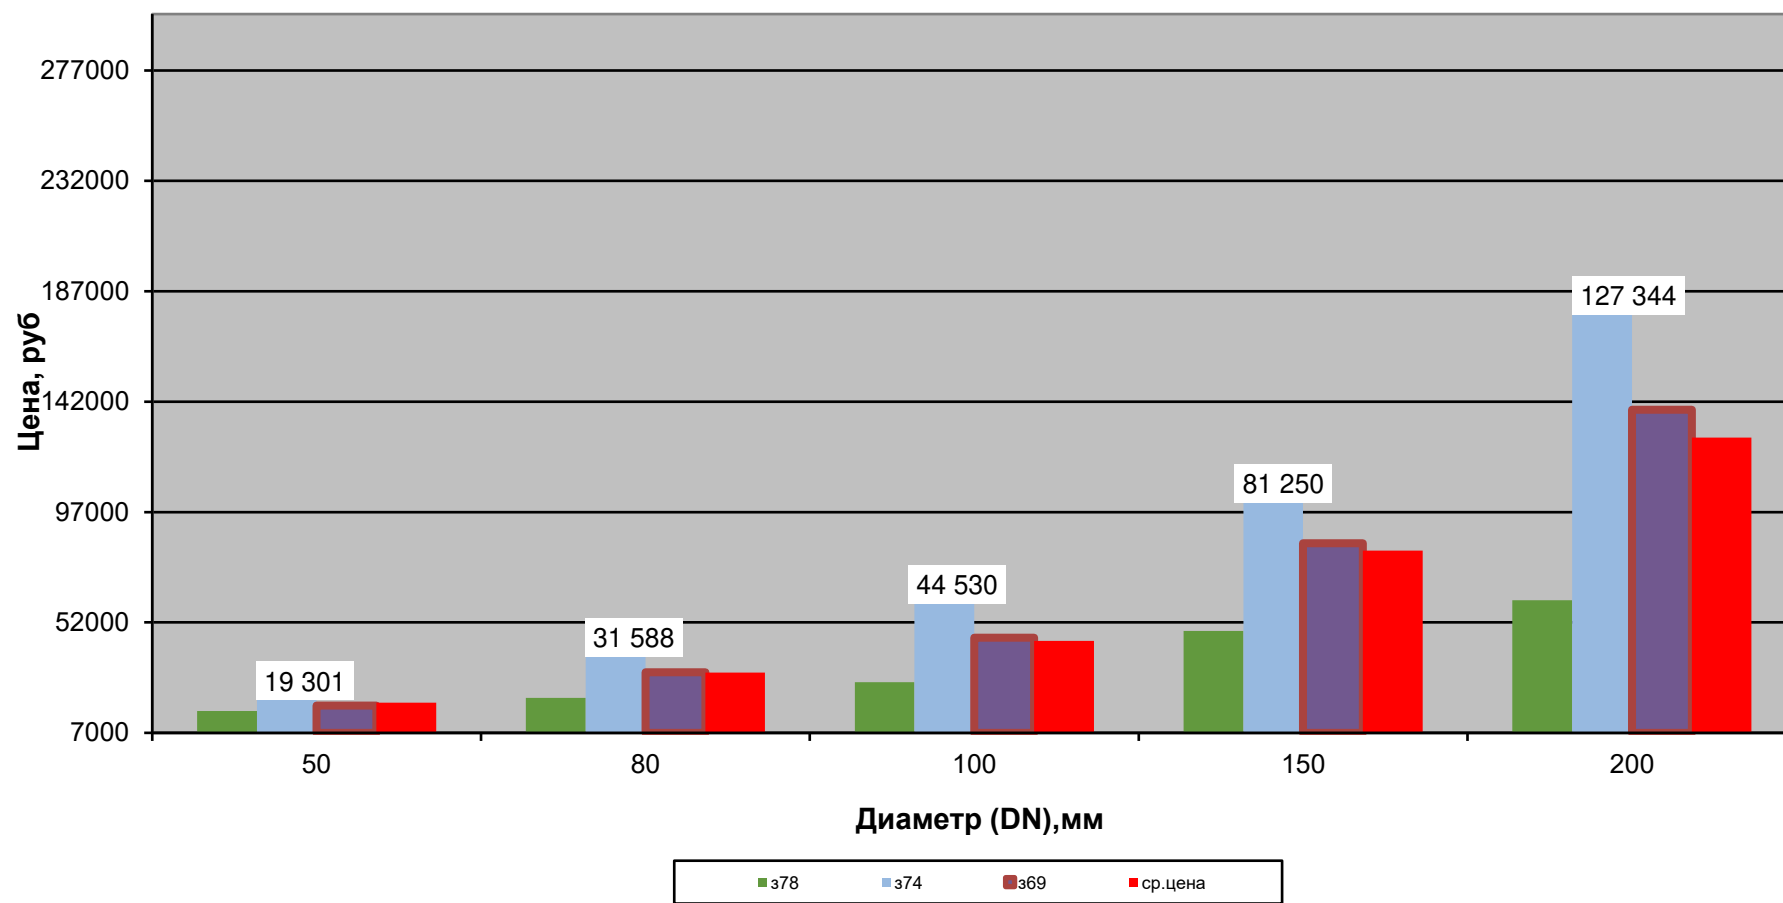

Задвижки стальные, PN 4,0 МПа, 3 кв. 2022 г.

**Задвижки стальные, PN 4,0 МПа,
3 кв. 2022 г.**