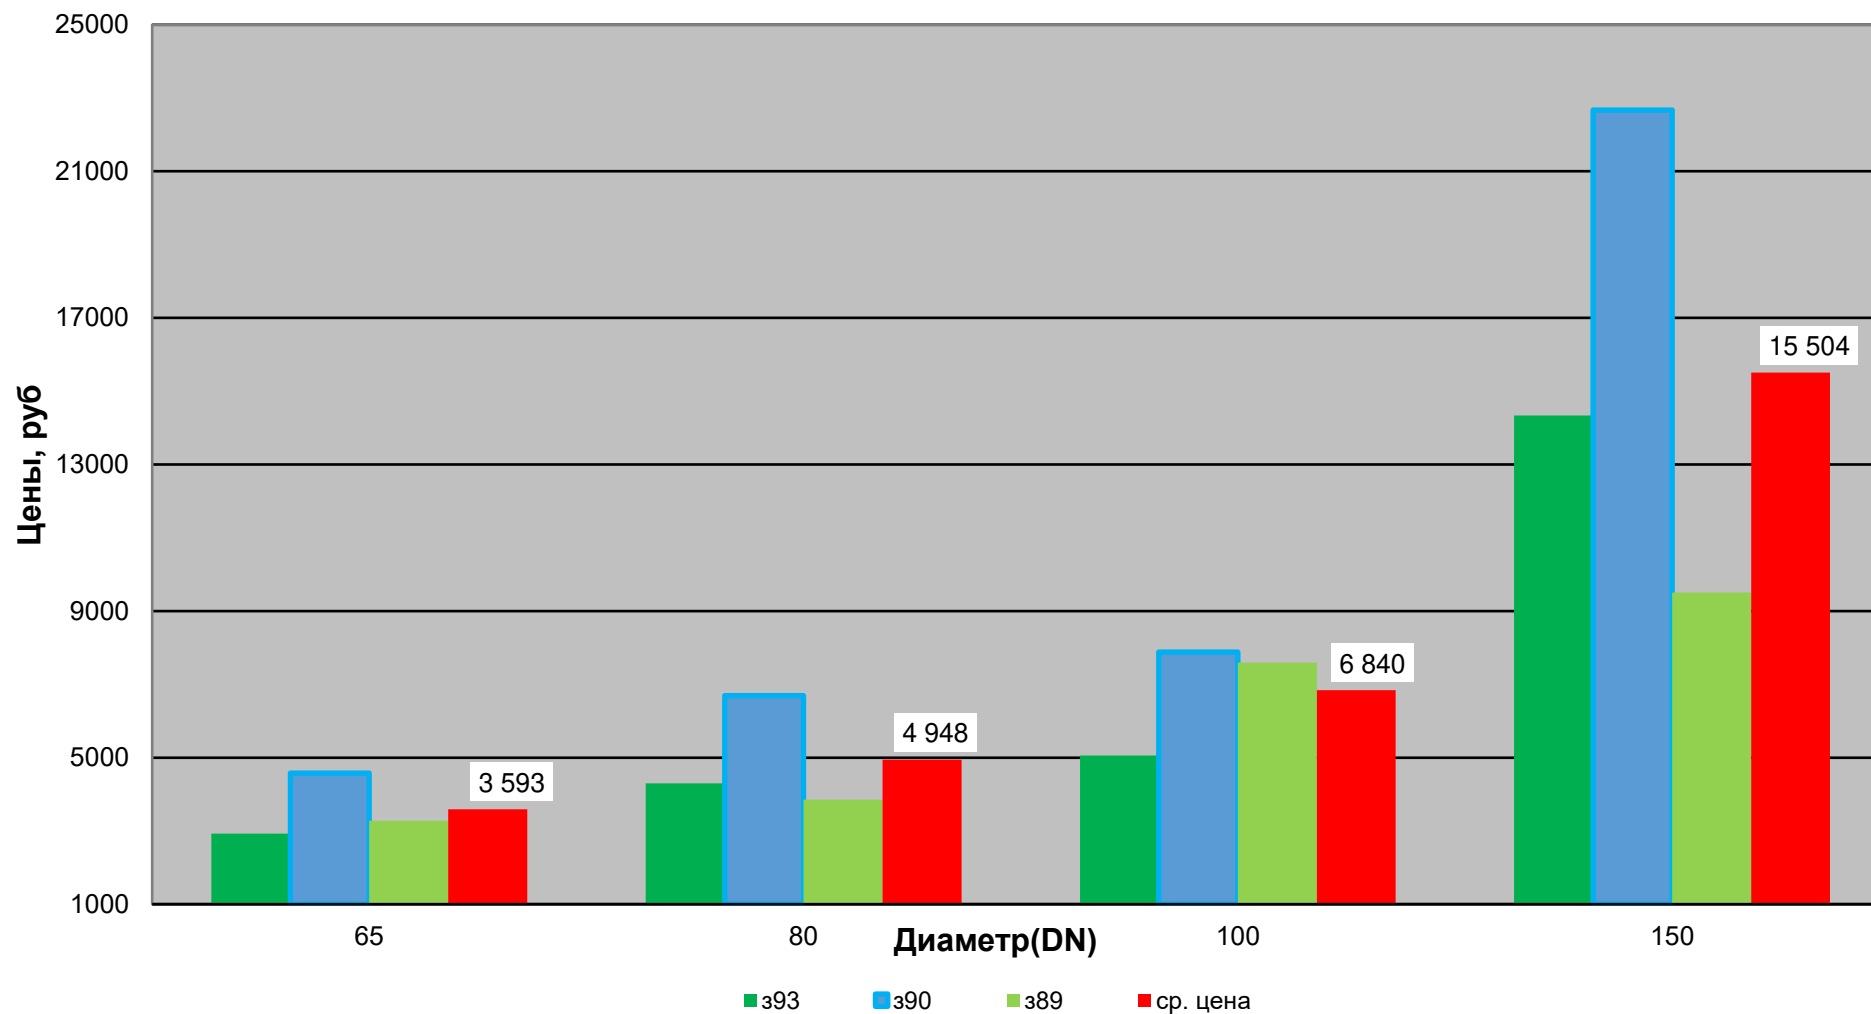

Краны шаровые, фланцевые, ст.20, PN 1,6 МПа,
2 кв. 2022 г.

Краны шаровые, фланцевые, ст.20, PN 1,6 МПа,
2кв. 2022 г.