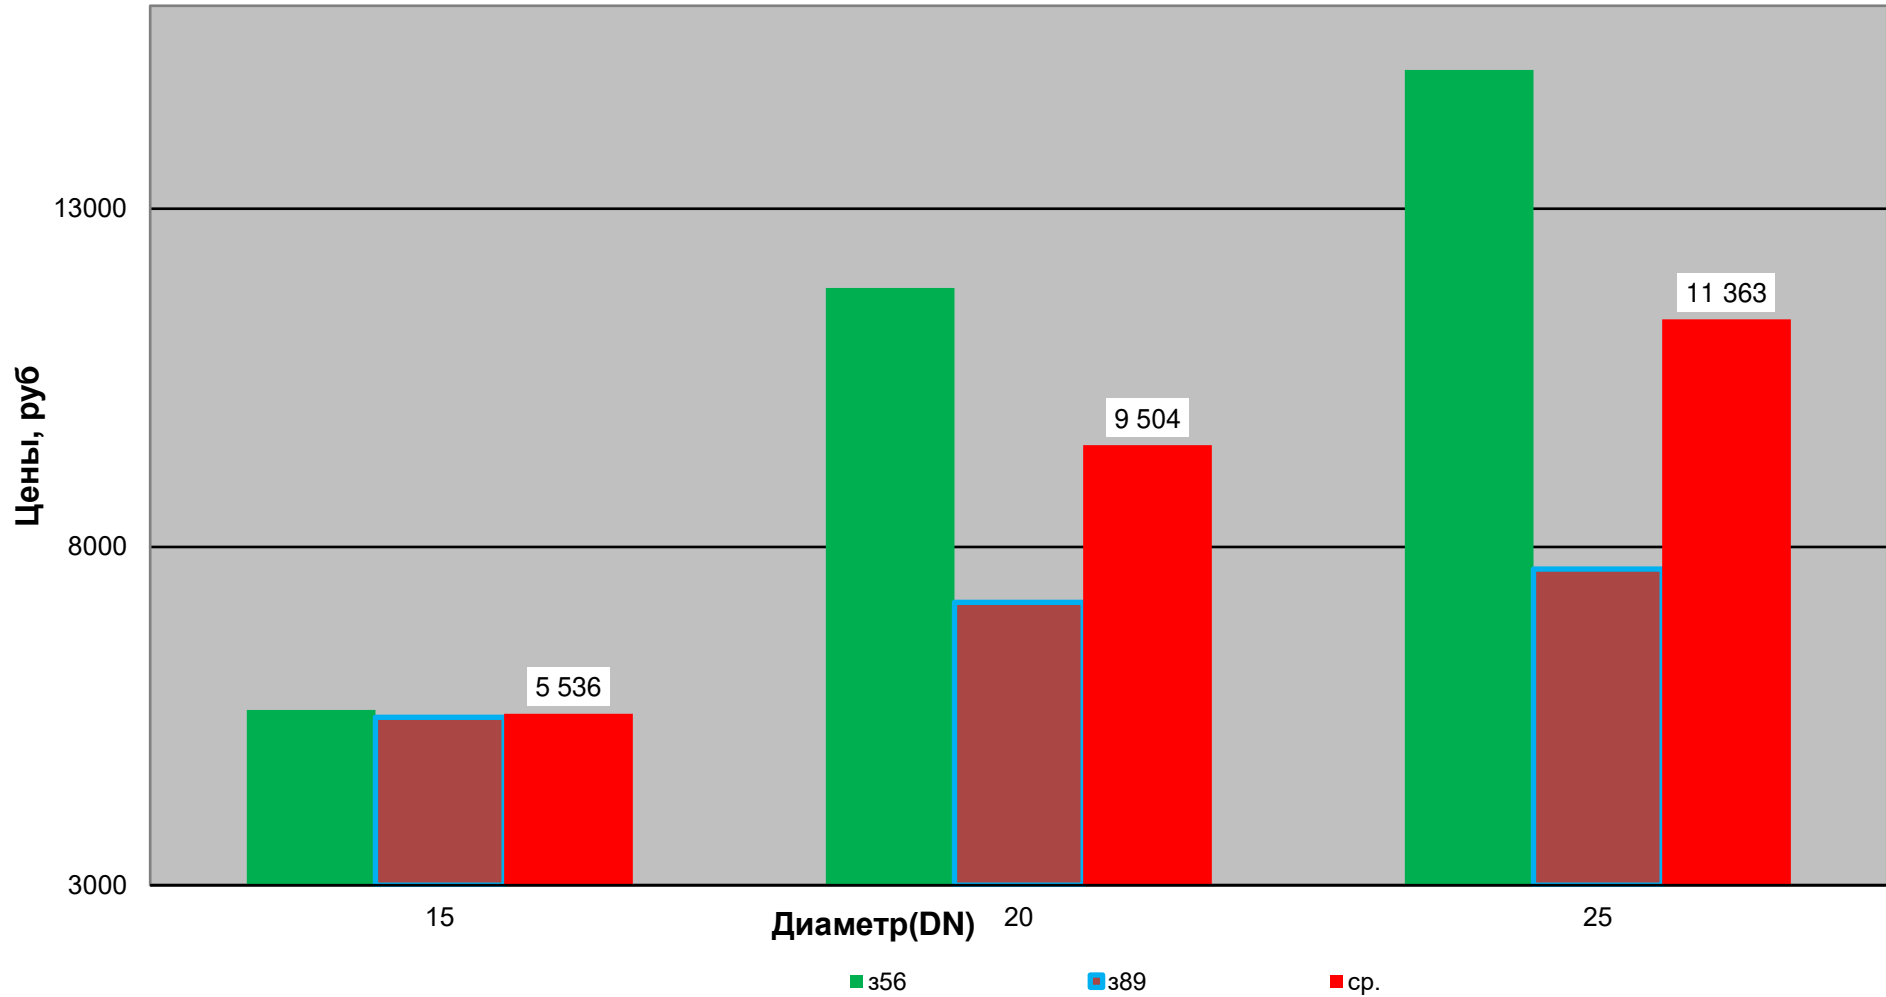

**Краны шаровые, фланцевые, нерж.сталь, PN 4,0 МПа,  
2 кв. 2022 г.**

Краны шаровые, фланцевые, нерж.сталь, PN 4,0 МПа,  
2кв. 2022 г.