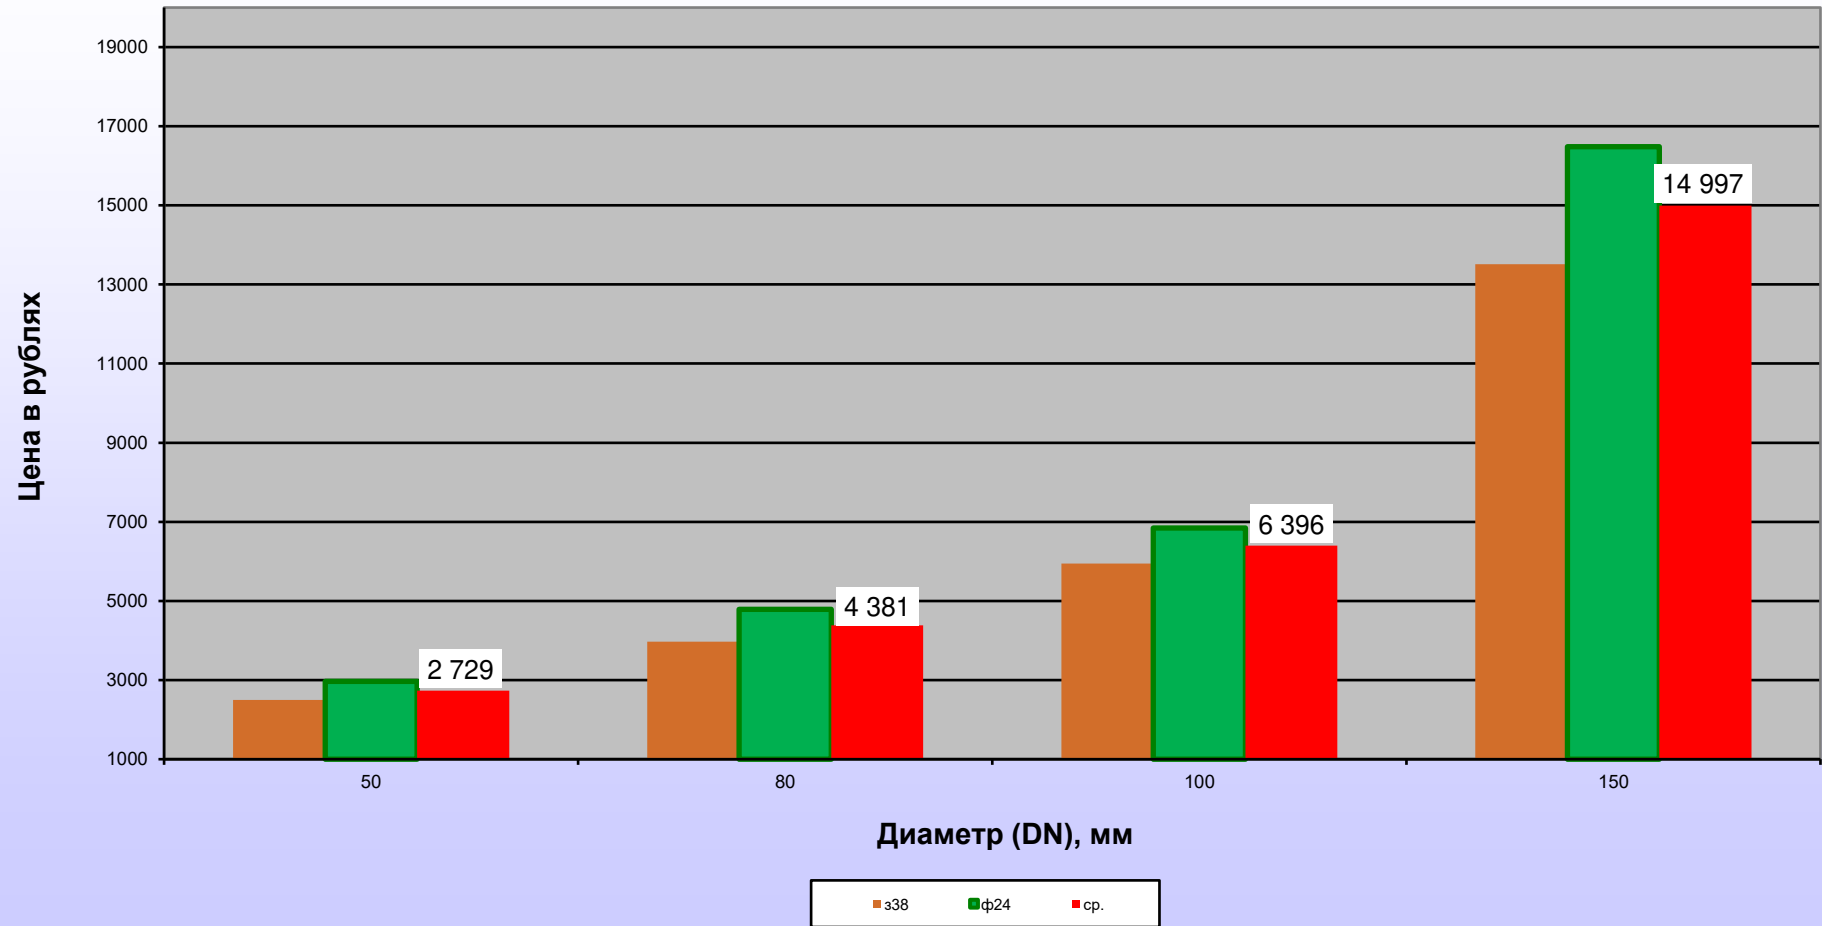

### Задвижки чугунные, PN 1,0 МПа, 2 кв 2022г.

### Задвижки чугунные, PN 1,0 МПа, 2 кв. 2022 г.