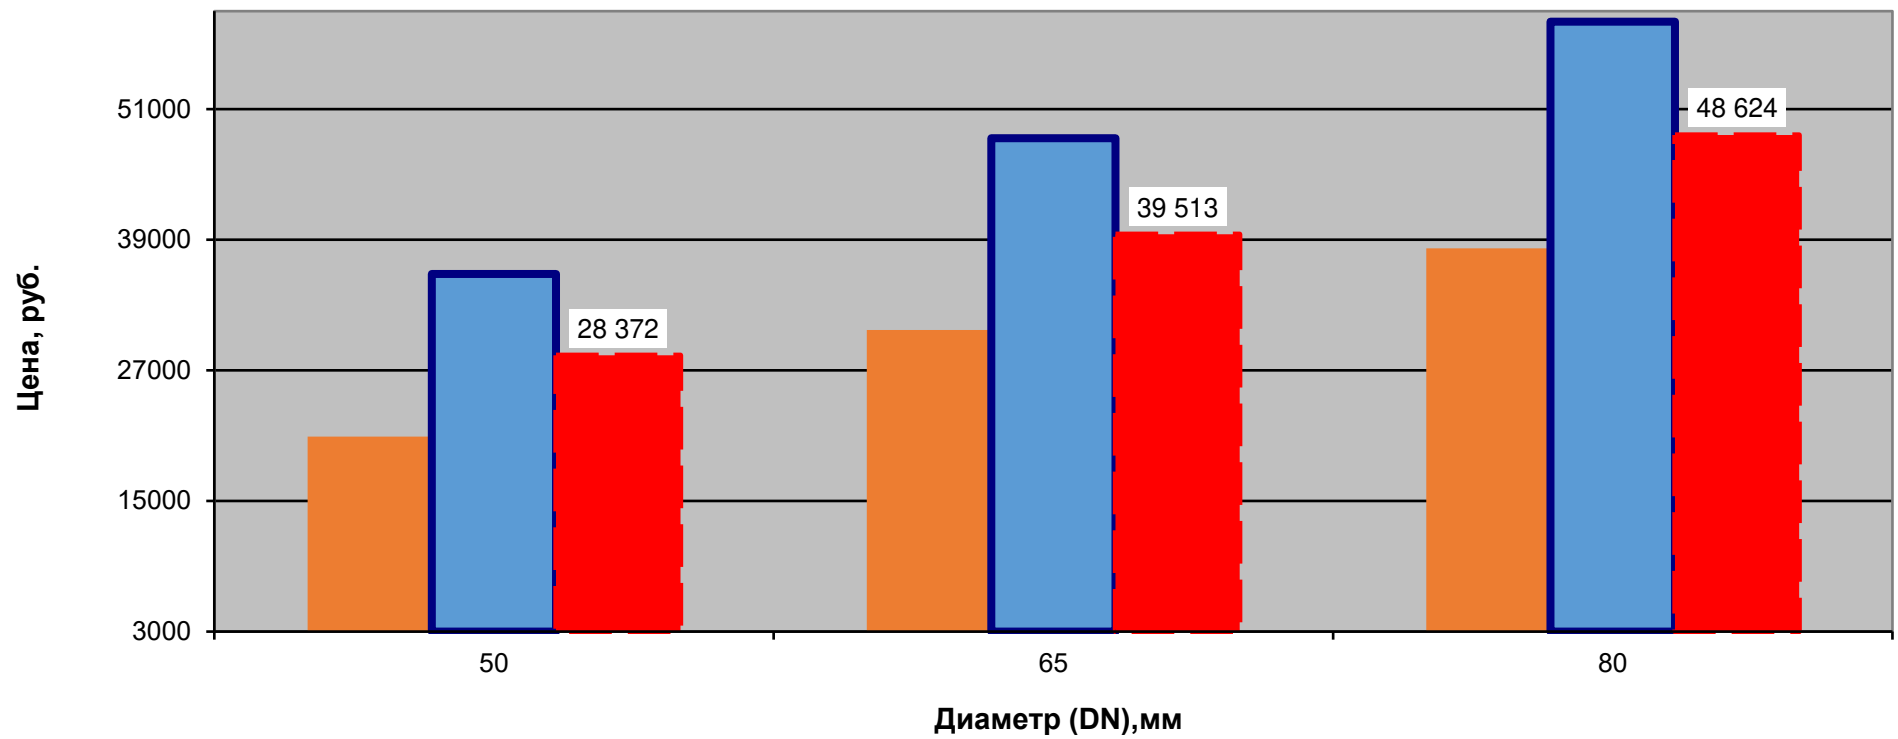

Клапаны запорные 15нж65бк, PN 1.6 МПа, 2 кв. 2022

Клапаны запорные 15нж65бк, PN 1.6 МПа, 2 кв. 2022