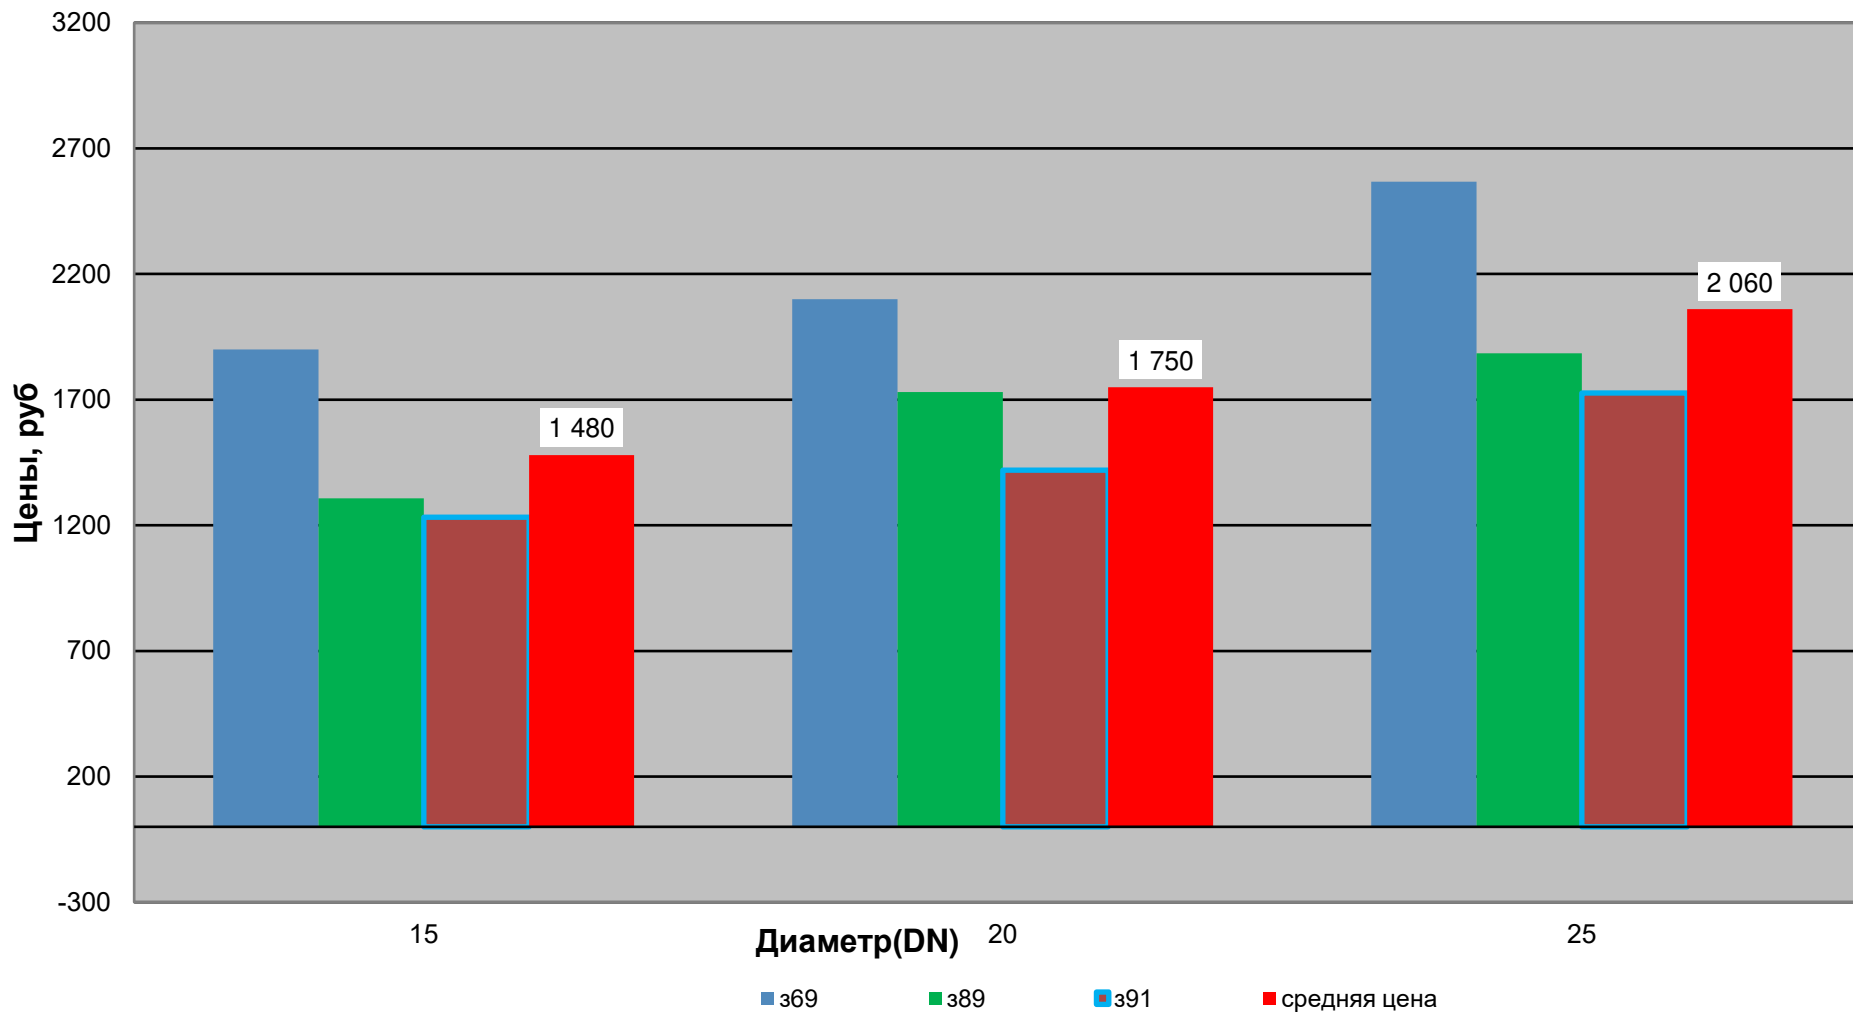

Краны шаровые, фланцевые, ст.20, PN 4,0 МПа,
2 кв. 2022 г.

Краны шаровые, фланцевые, ст.20, PN 4,0 МПа,
2кв. 2022 г.