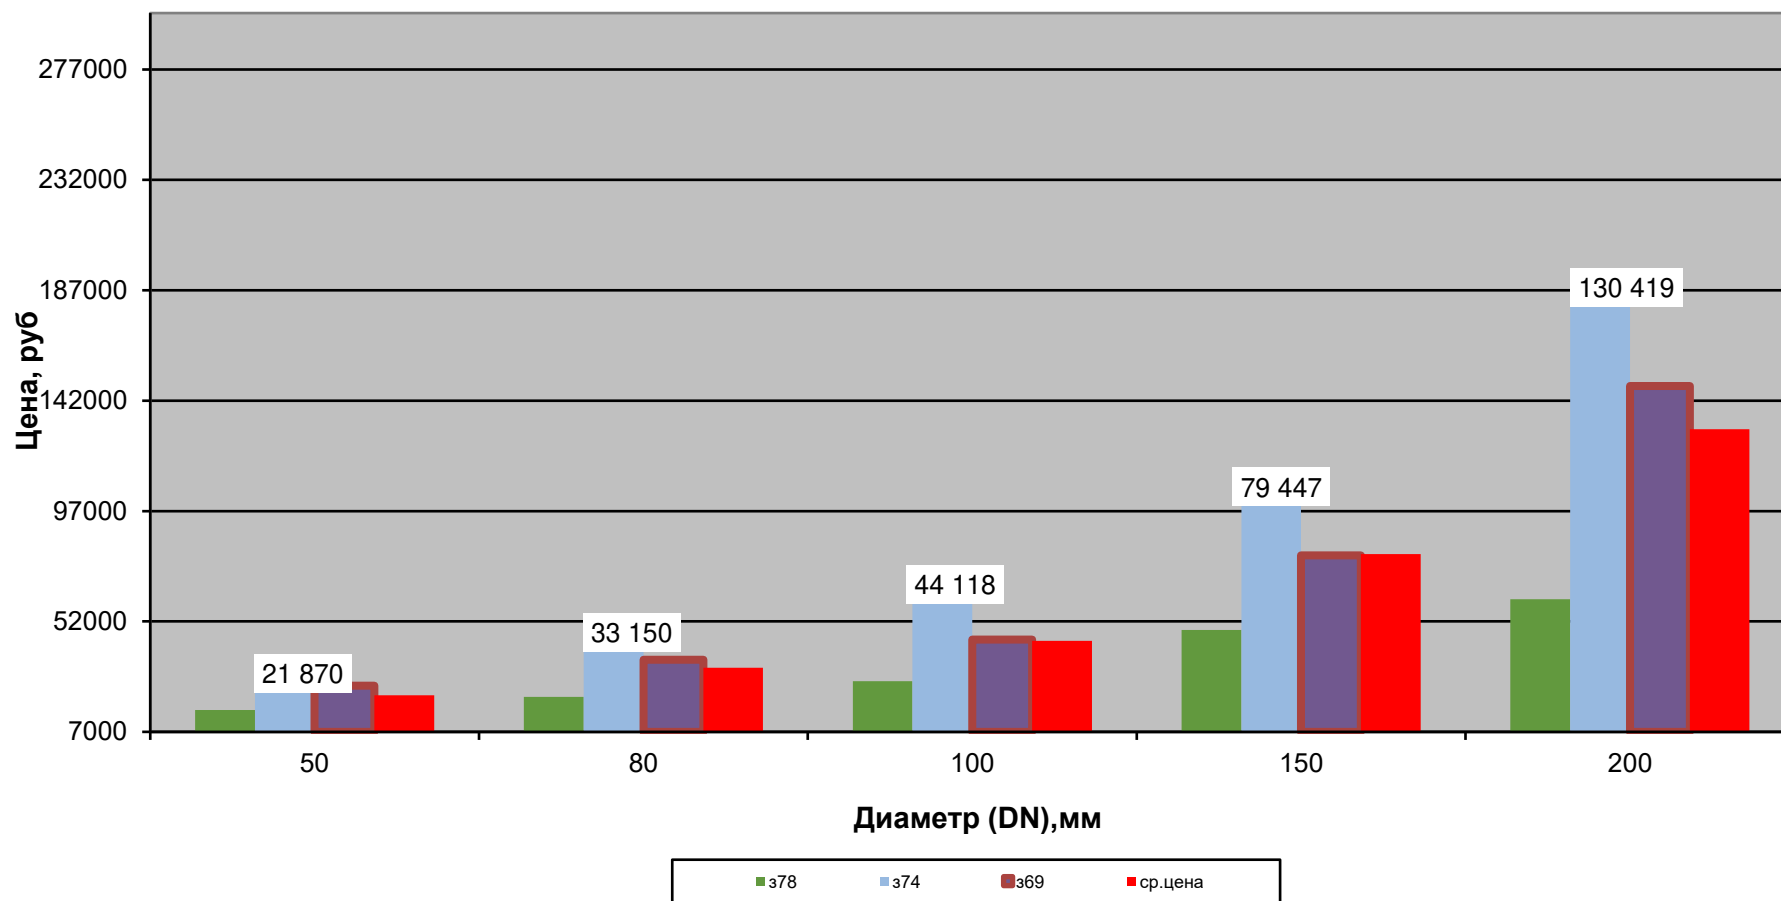

### Задвижки стальные, PN 4,0 МПа, 2 кв. 2022 г.

**Задвижки стальные, PN 4,0 МПа,  
2 кв. 2022 г.**