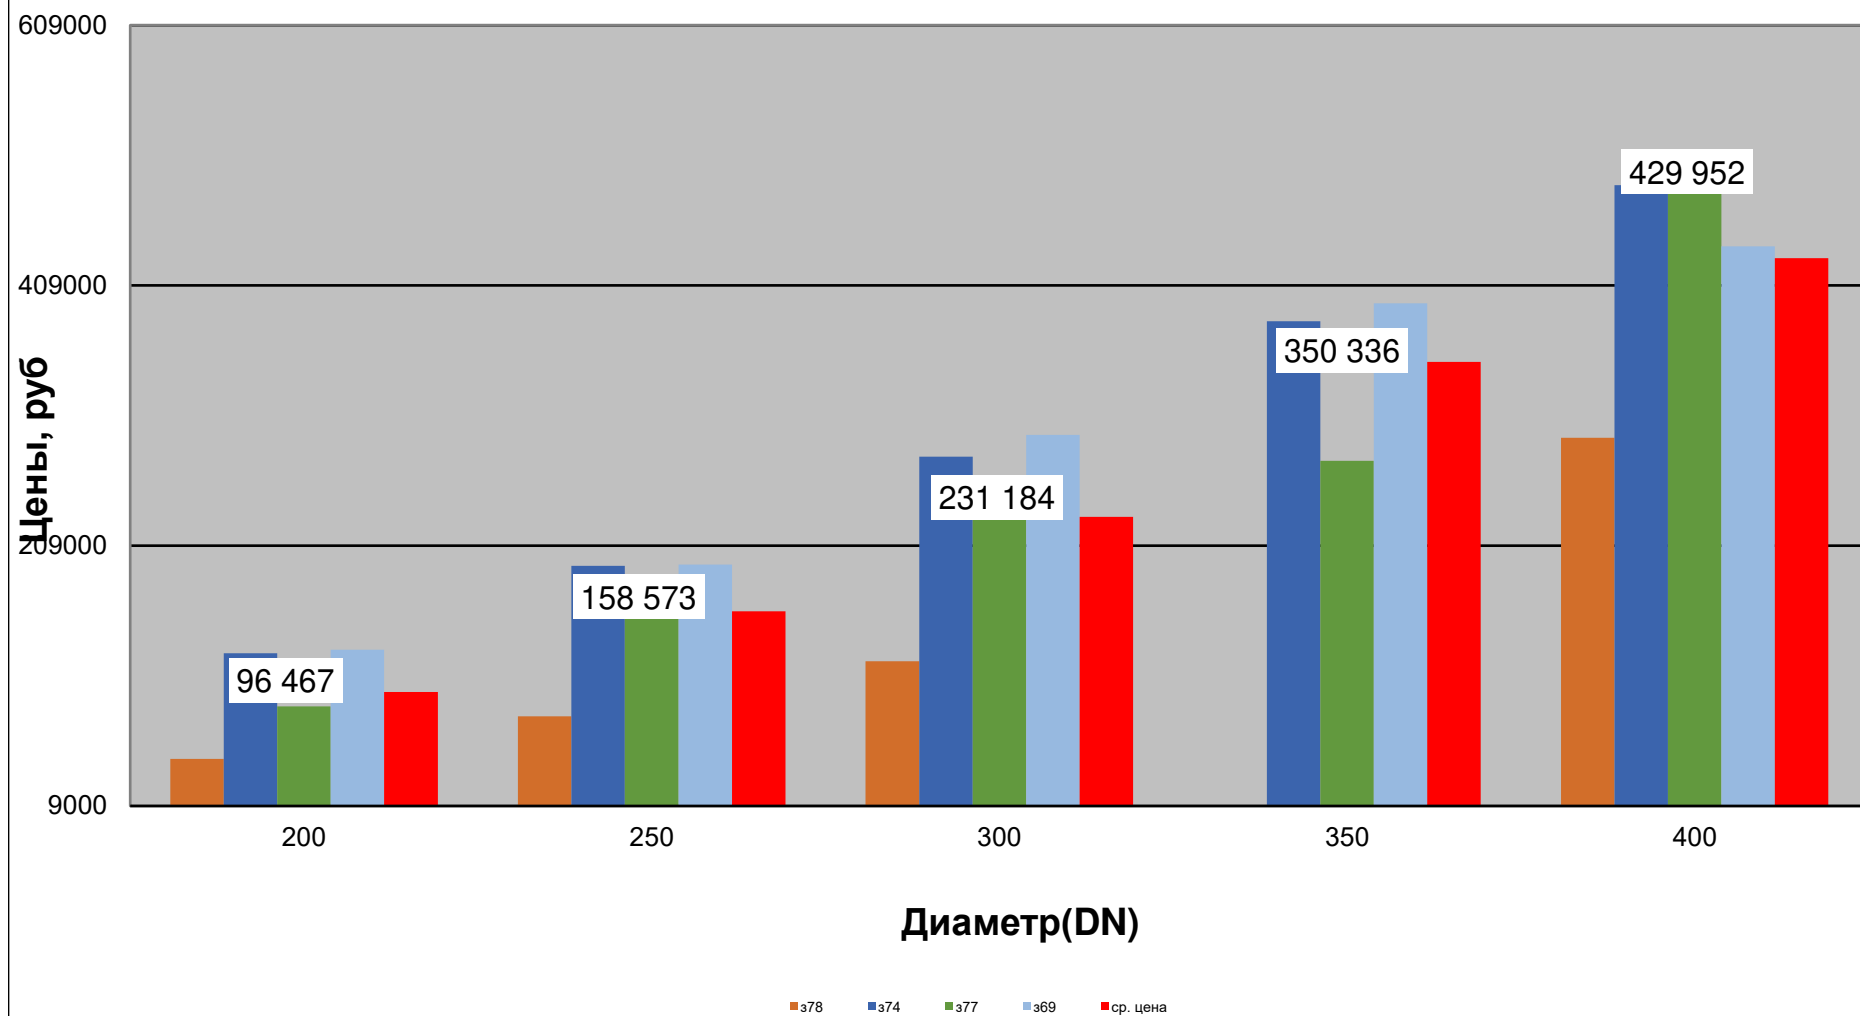

**Задвижки стальные, PN 1,6 МПа,
2 кв. 2022 г.**

Задвижки стальные, PN 1,6 МПа, 2кв. 2022 г.

**Задвижки стальные, PN 1,6 МПа,
2кв. 2022 г.**