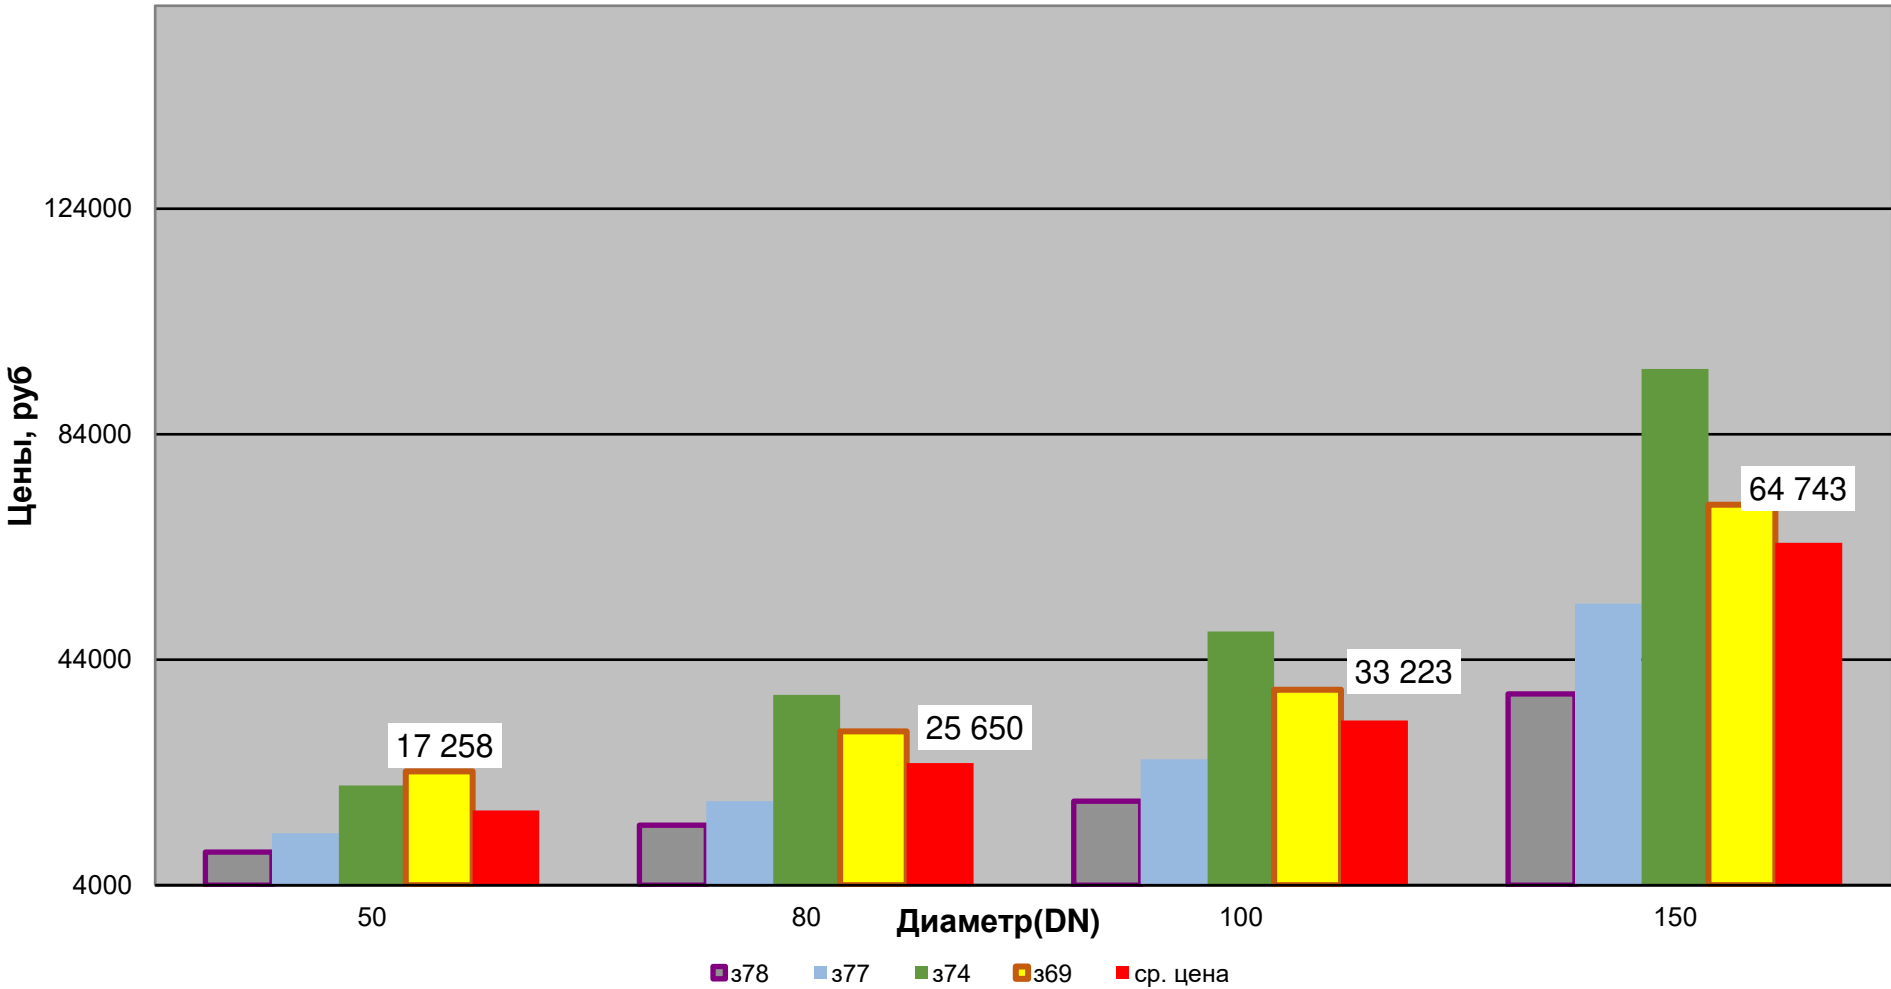

**Задвижки стальные, PN 1,6 МПа,
2 кв. 2022 г.**

Задвижки стальные, PN 1,6 МПа, 2кв. 2022 г.

**Задвижки стальные, PN 1,6 МПа,
2кв. 2022 г.**