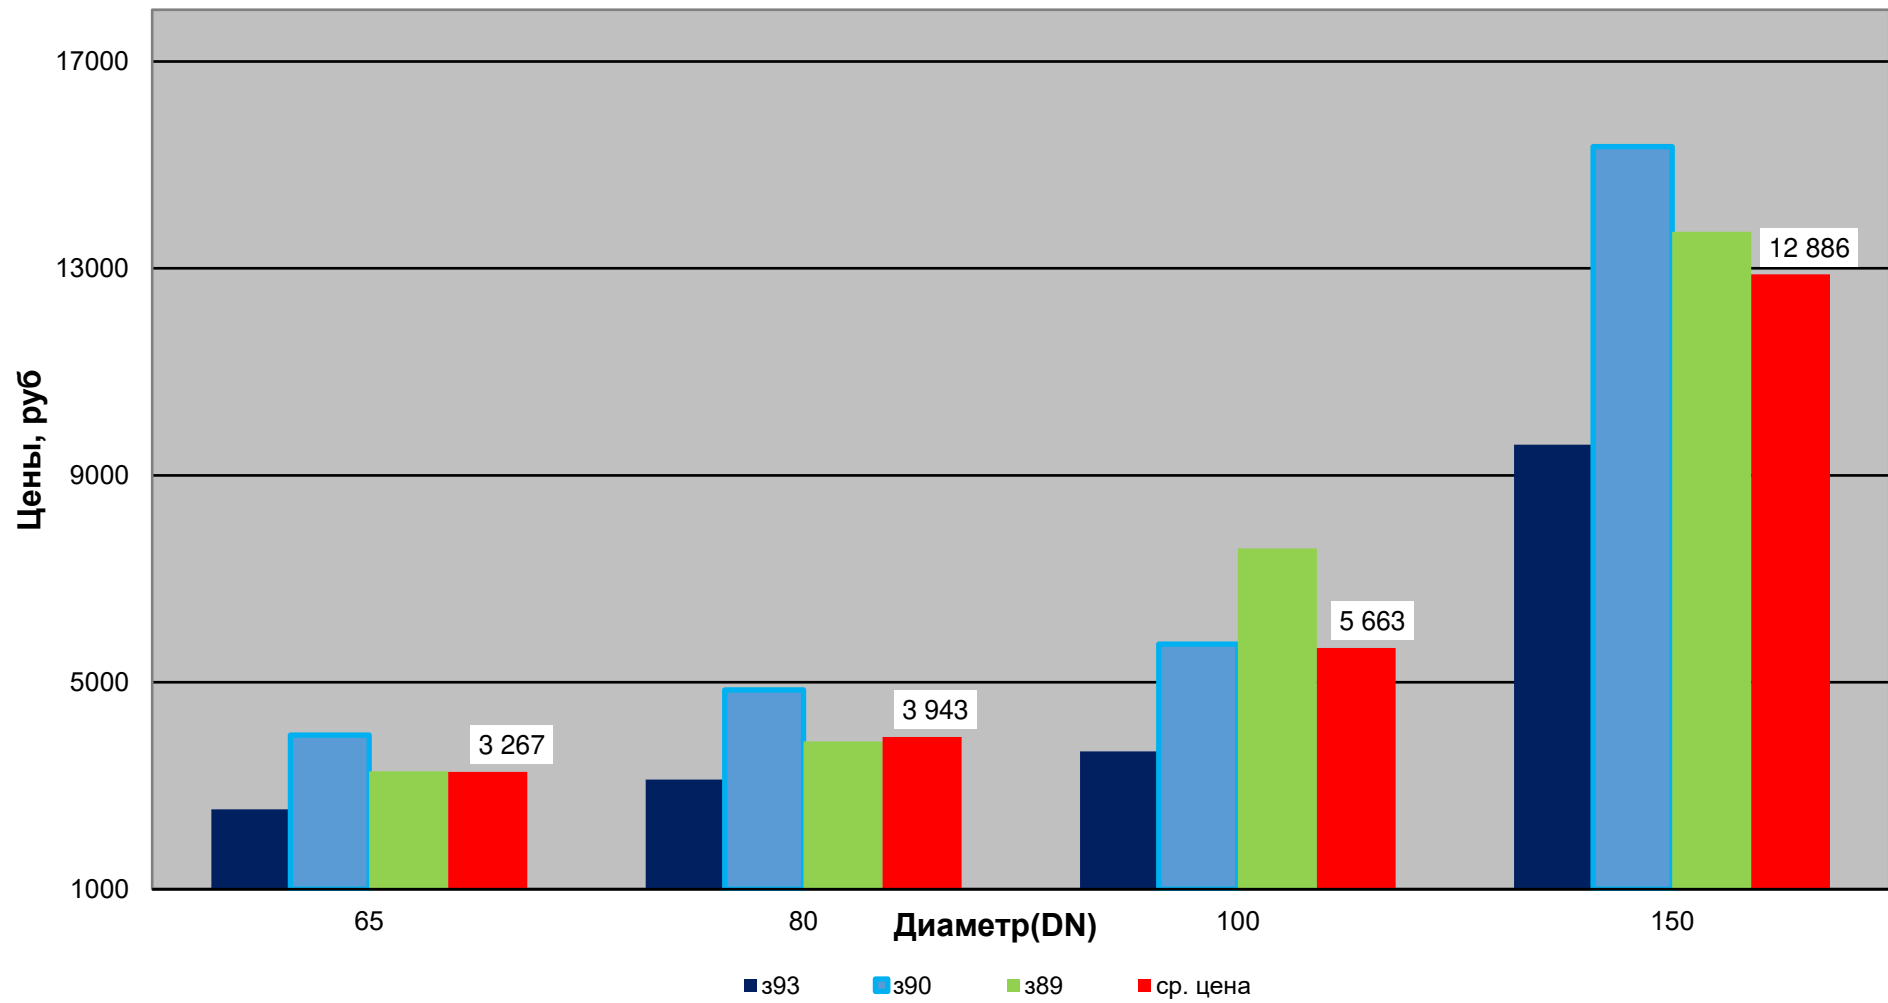

Краны шаровые, фланцевые, ст.20, PN 1,6 МПа,  
1 кв. 2022 г.

Краны шаровые, фланцевые, ст.20, PN 1,6 МПа,  
1 кв. 2022 г.