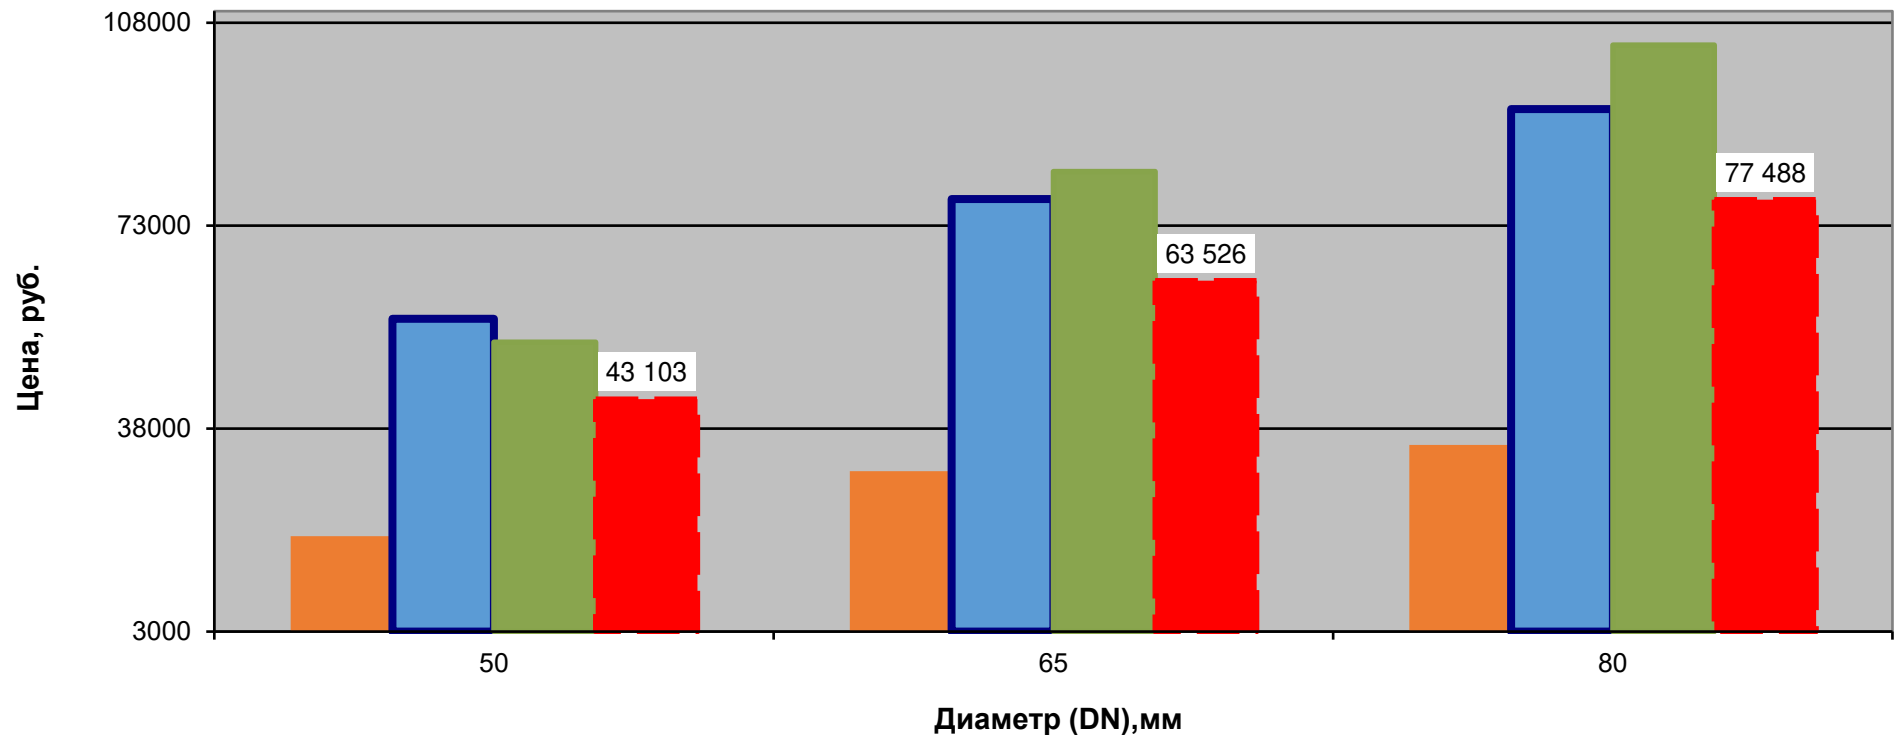

### Клапаны запорные 15нж65бк, PN 1.6 МПа, 1 кв. 2022