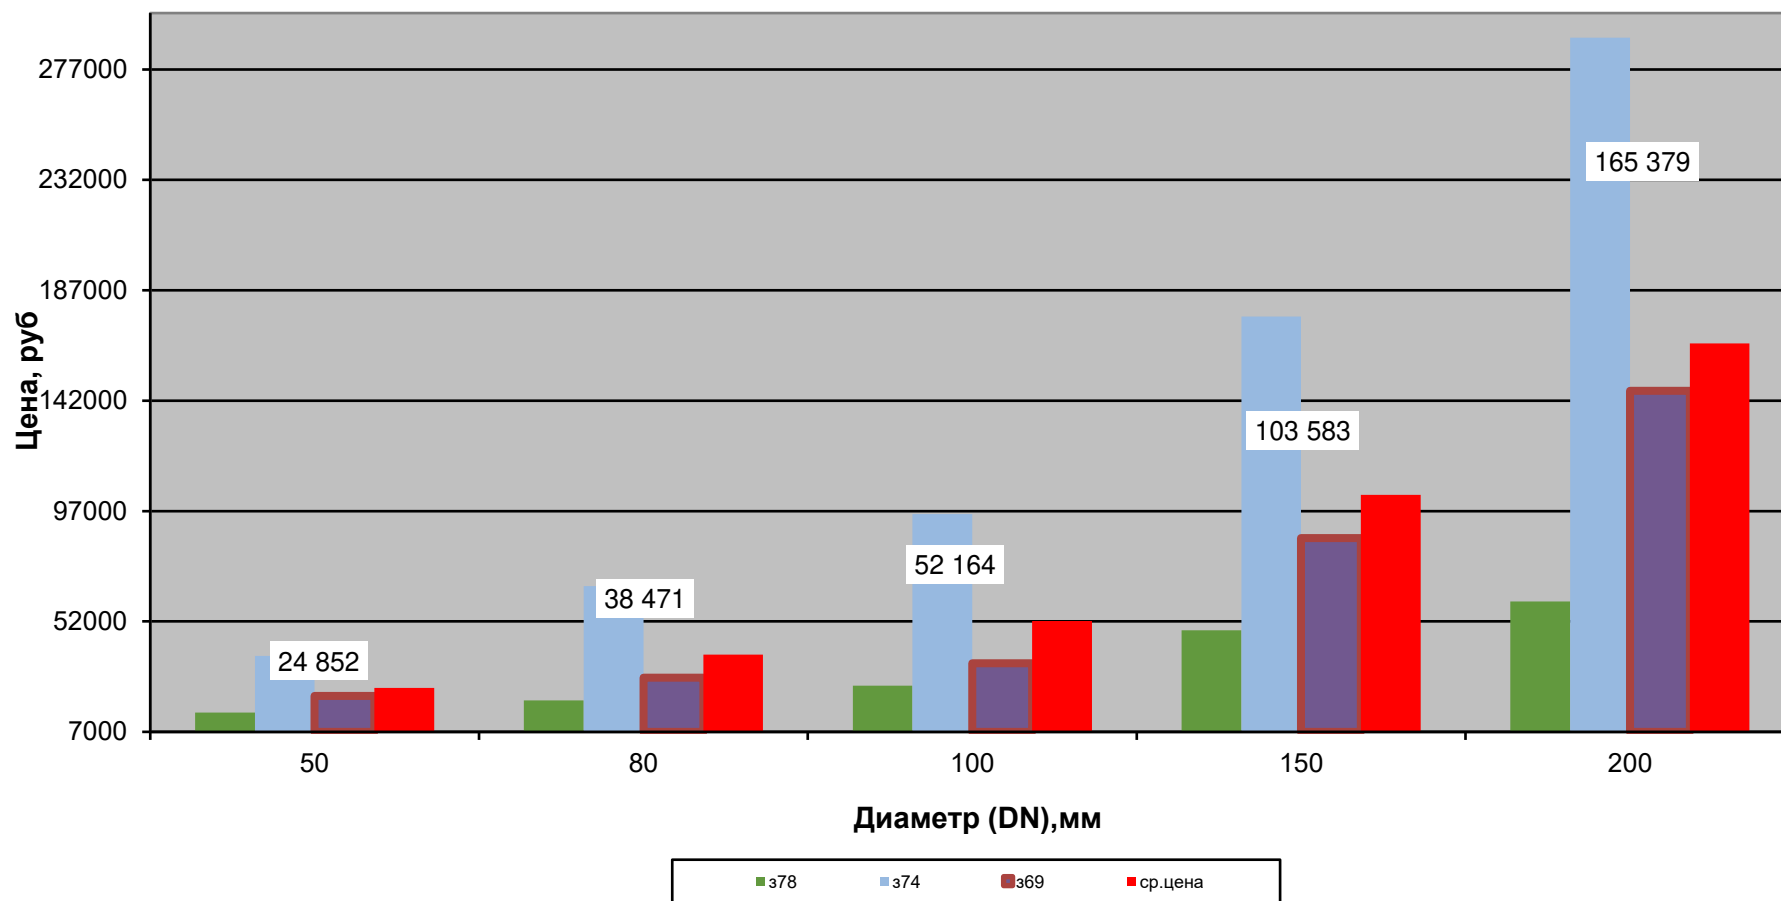

Задвижки стальные, PN 4,0 МПа, 1 кв. 2022 г.

**Задвижки стальные, PN 4,0 МПа,
1 кв. 2022 г.**