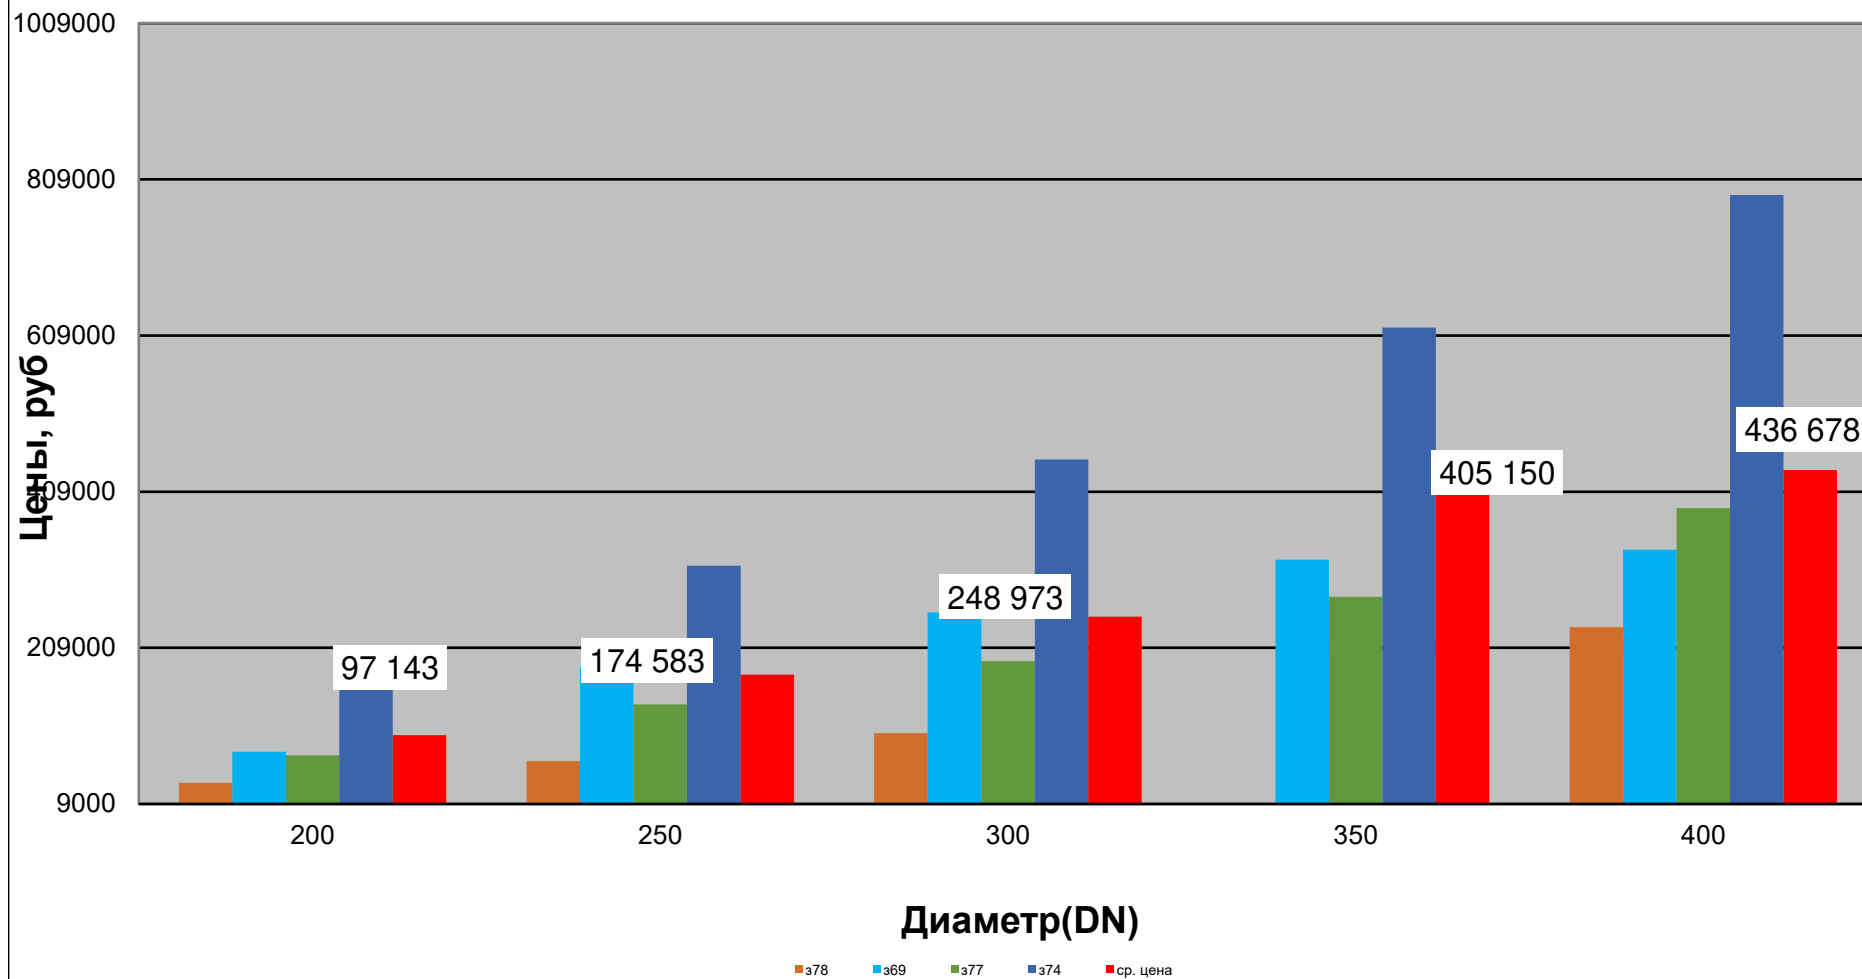

**Задвижки стальные, PN 1,6 МПа,
1 кв. 2022 г.**

Задвижки стальные, PN 1,6 МПа, 1 кв. 2022 г.

**Задвижки стальные, PN 1,6 МПа,
1 кв. 2022 г.**