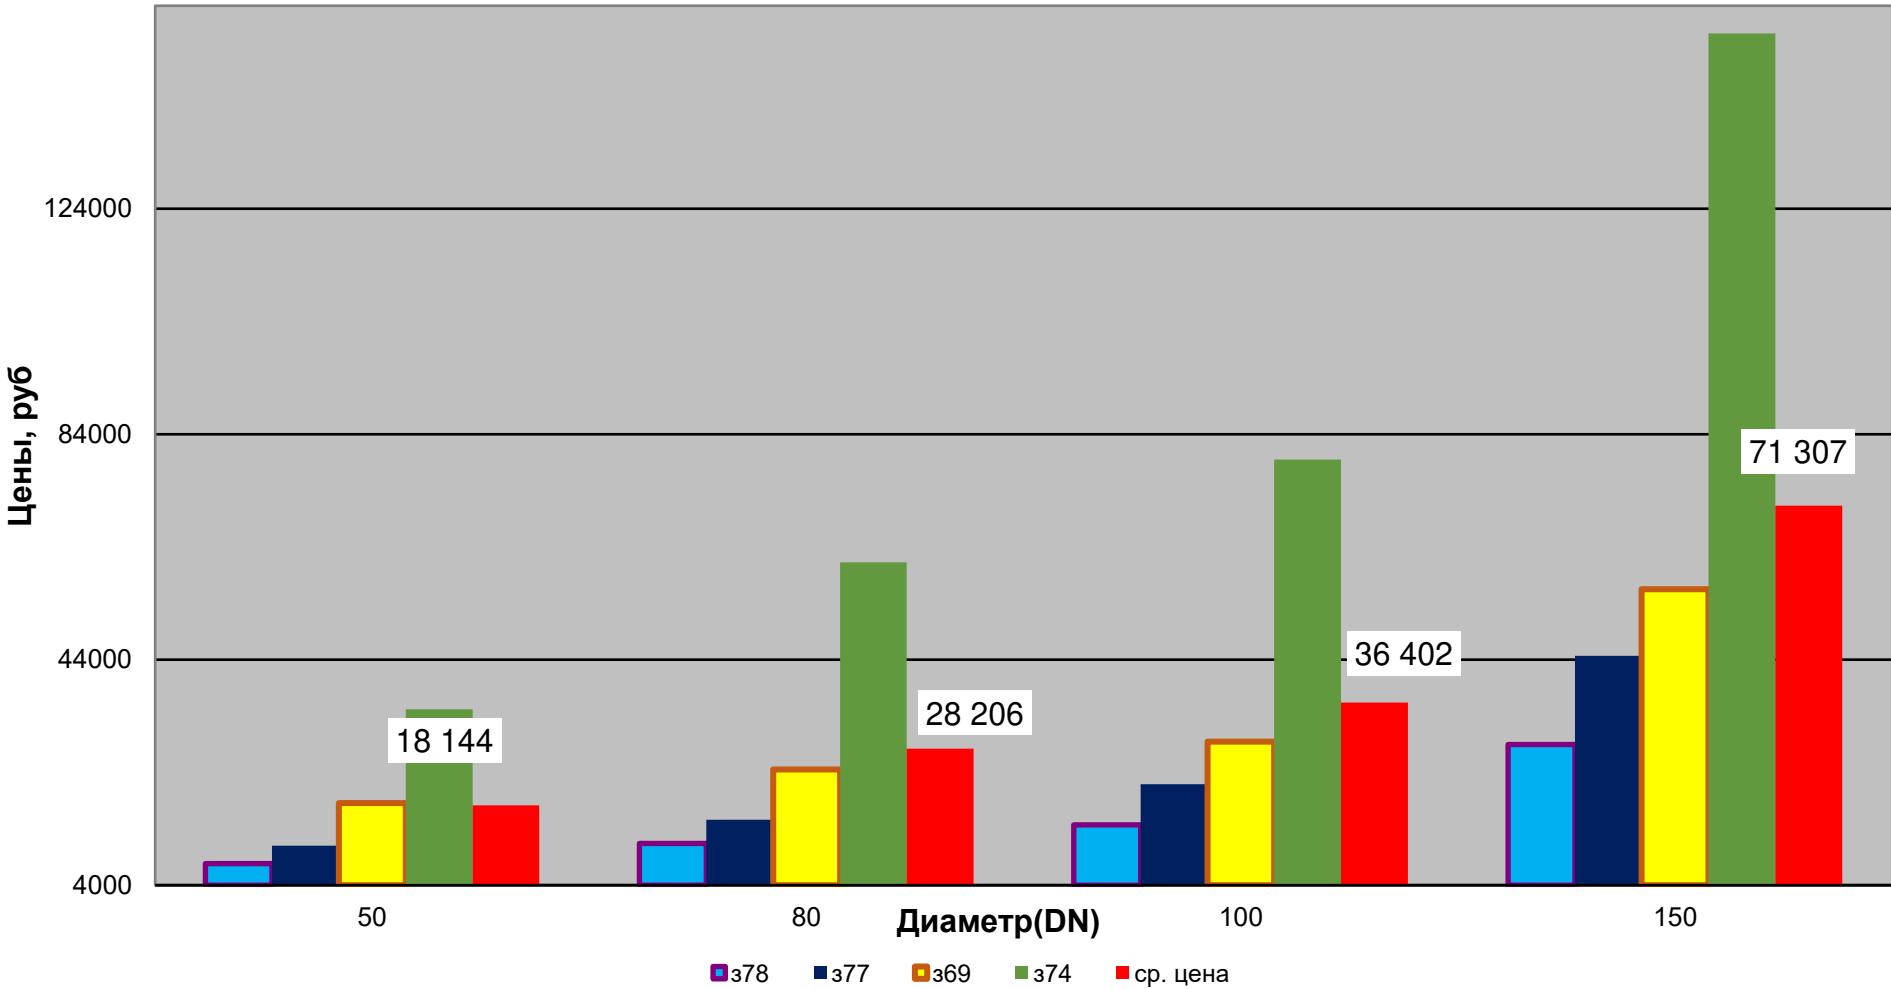

**Задвижки стальные, PN 1,6 МПа,
1 кв. 2022 г.**

Задвижки стальные, PN 1,6 МПа, 1 кв. 2022 г.

**Задвижки стальные, PN 1,6 МПа,
1 кв. 2022 г.**