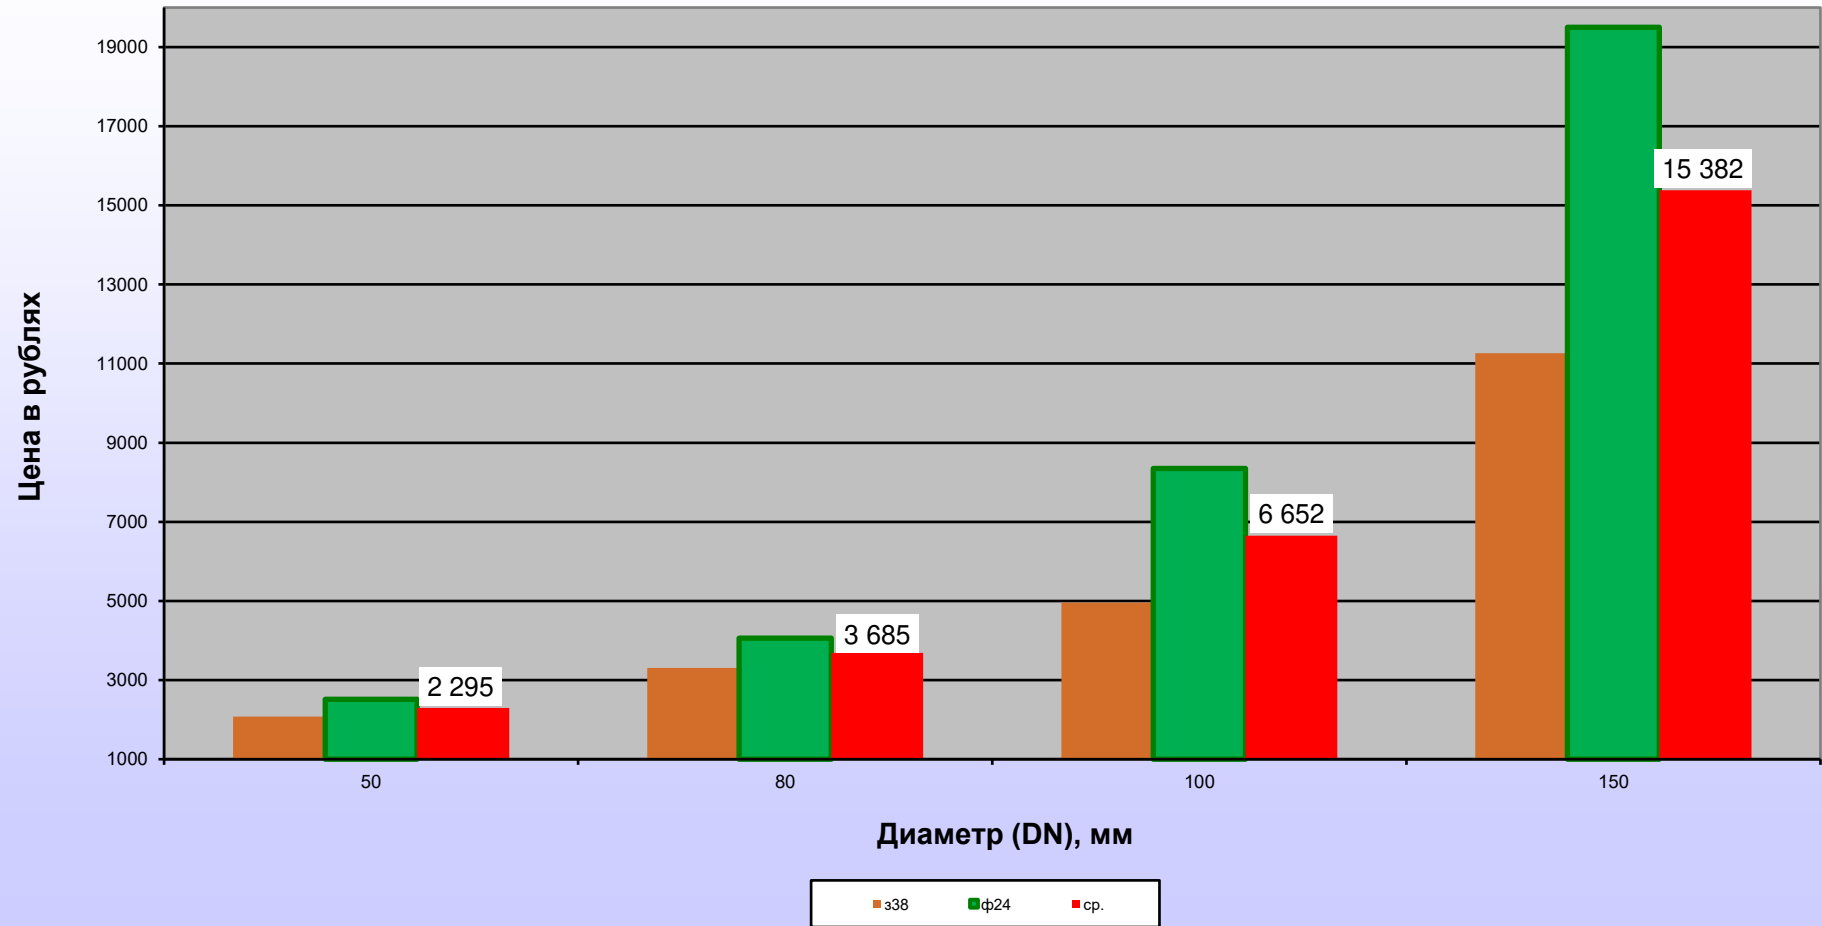

Задвижки чугунные, PN 1,0 МПа, 1 кв 2022г.

Задвижки чугунные, PN 1,0 МПа, 1 кв. 2022 г.