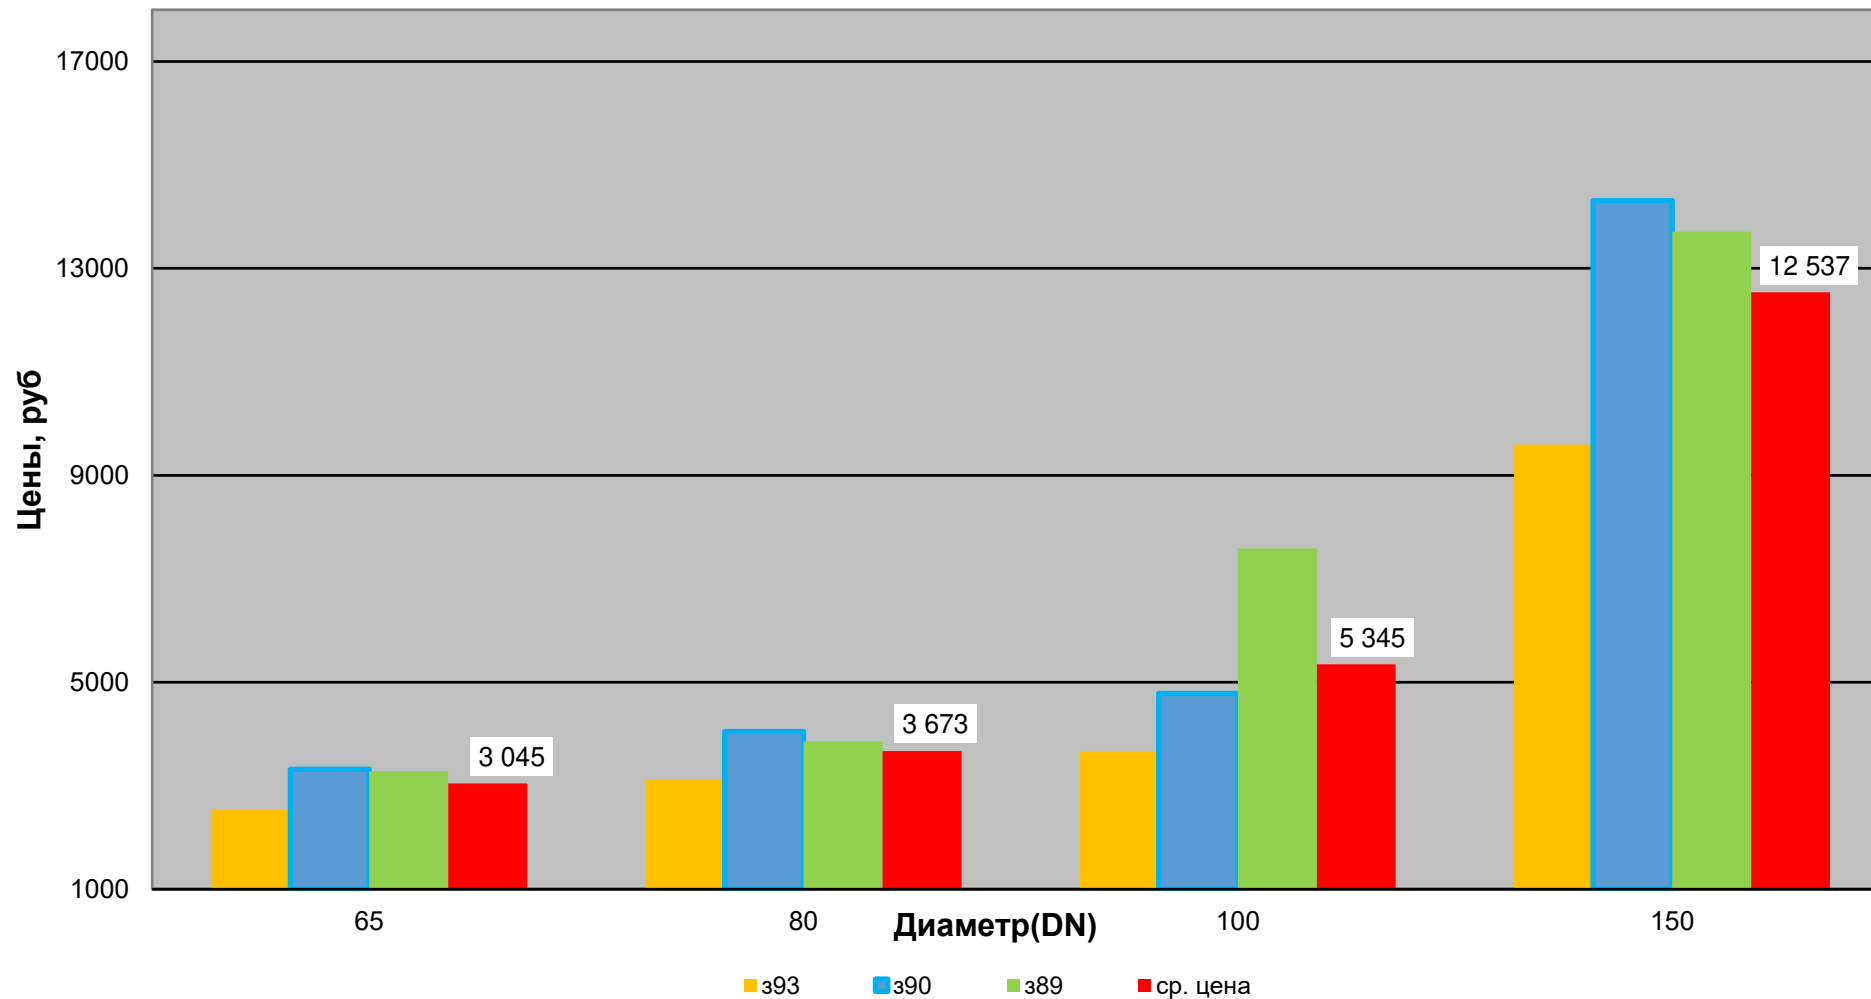

Краны шаровые, фланцевые, ст.20, PN 1,6 МПа,  
4 кв. 2021 г.

Краны шаровые, фланцевые, ст.20, PN 1,6 МПа,  
4кв. 2021 г.