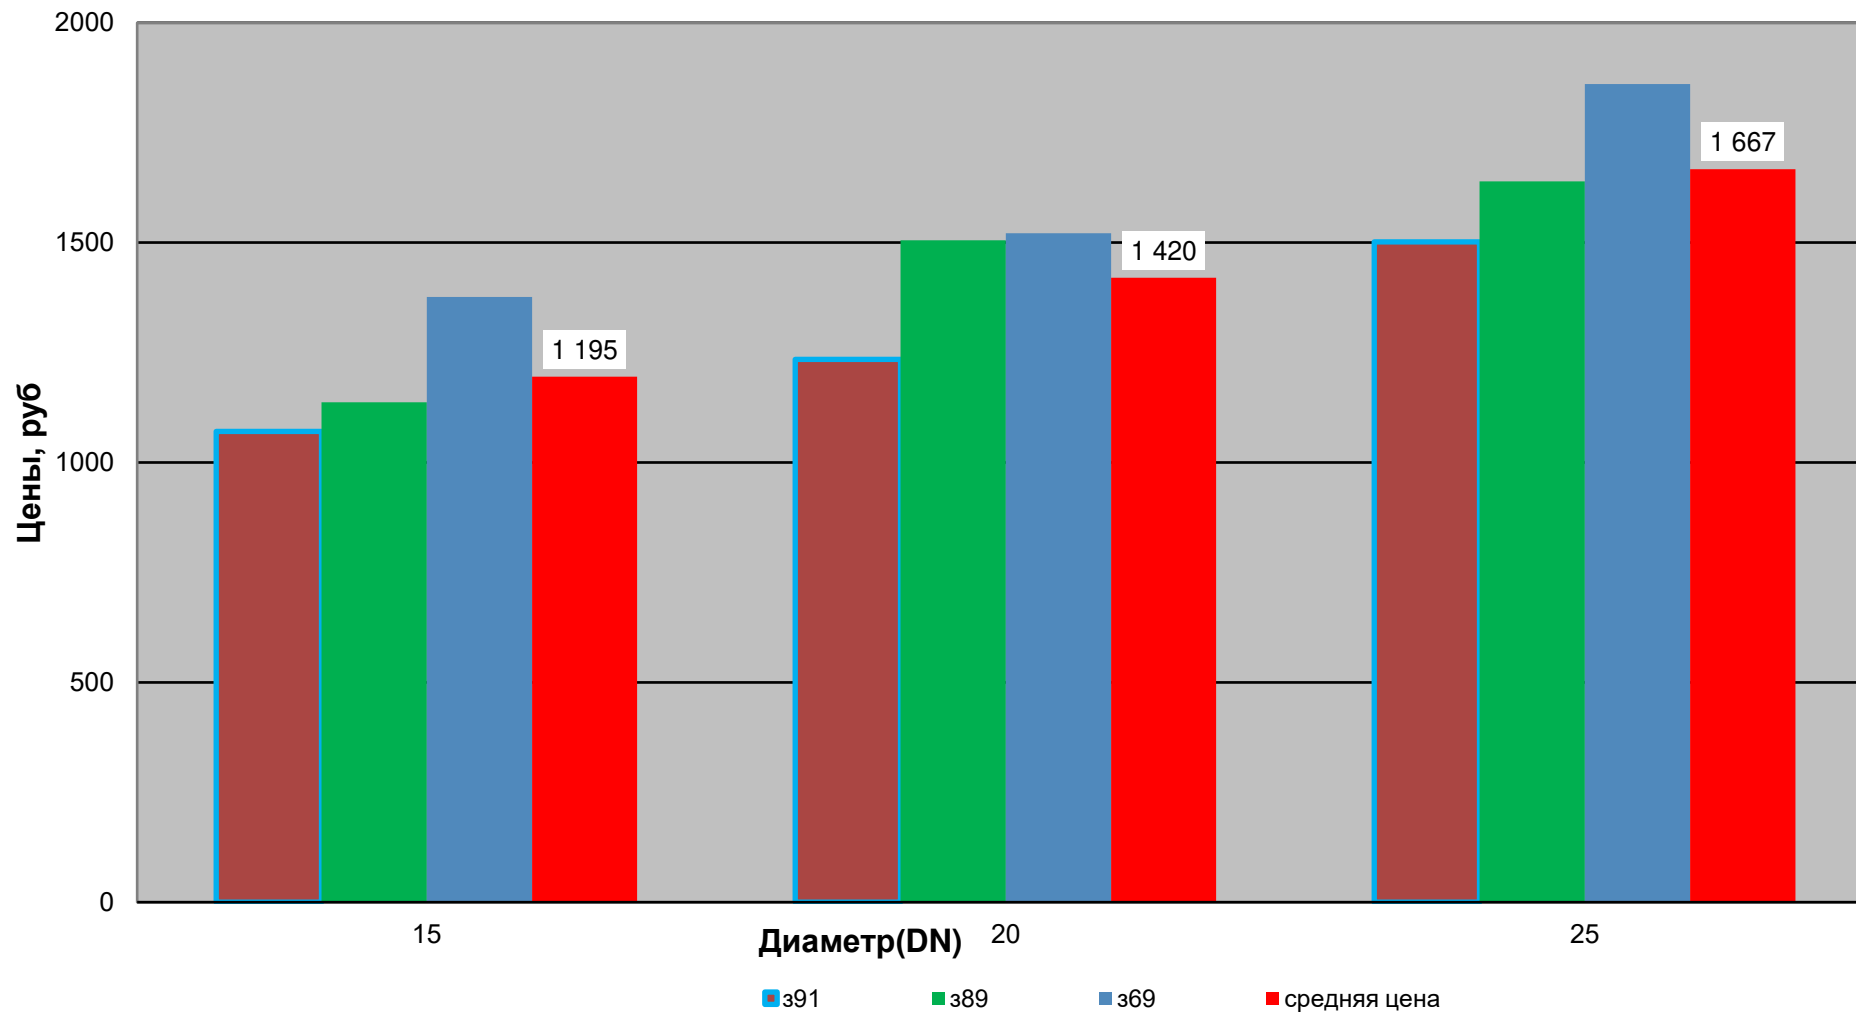

Краны шаровые, фланцевые, ст.20, PN 4,0 МПа,
4 кв. 2021 г.

Краны шаровые, фланцевые, ст.20, PN 4,0 МПа,
4кв. 2021 г.