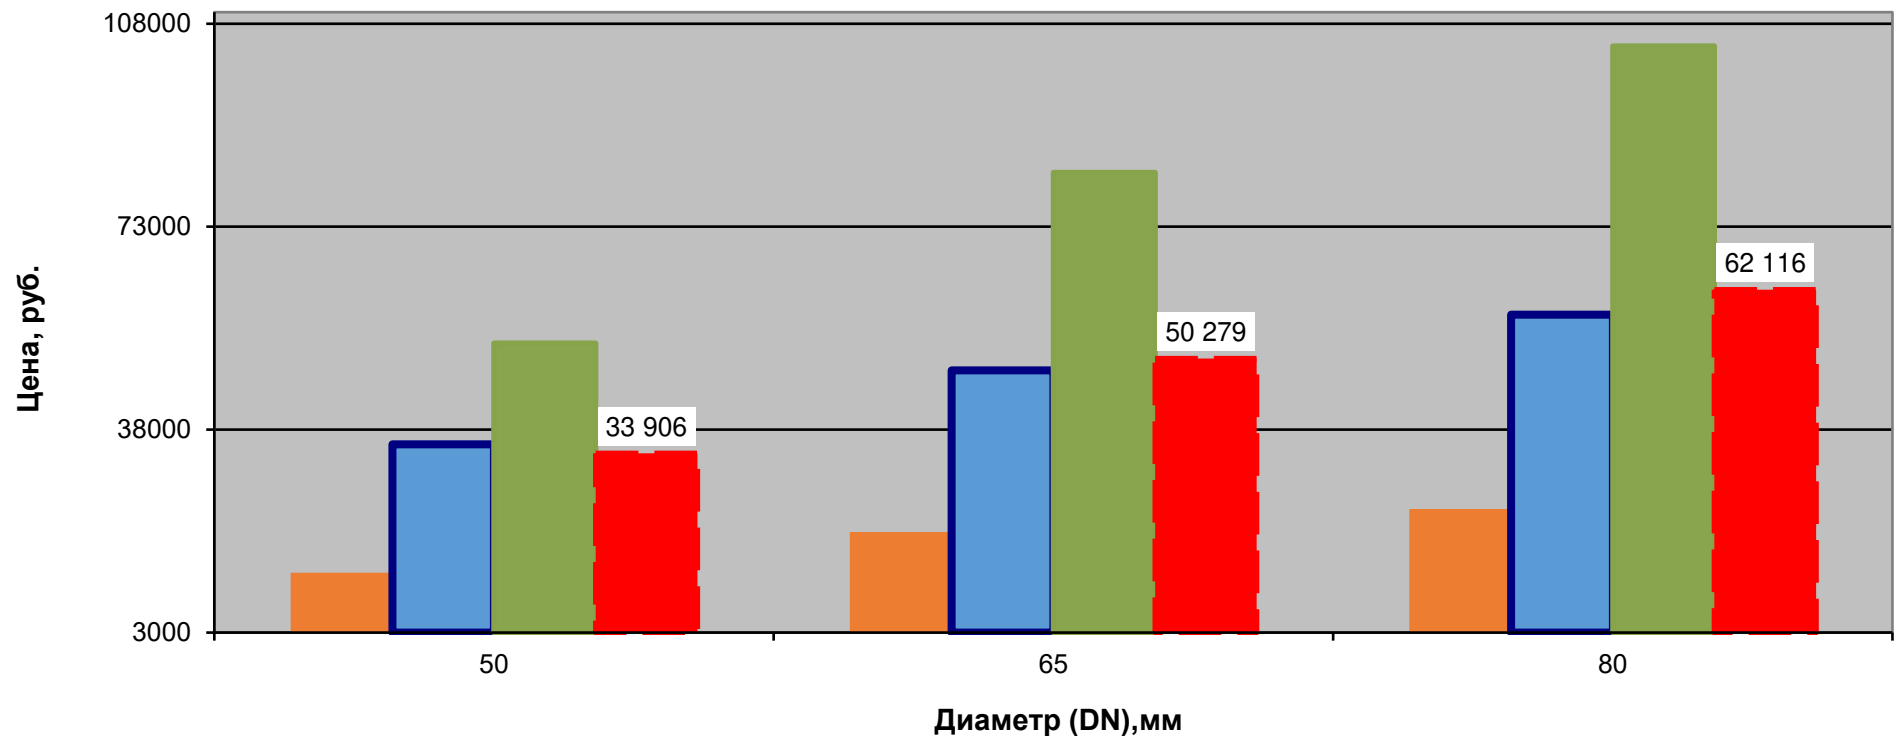

Клапаны запорные 15нж65бк, PN 1.6 МПа, 4 кв. 2021

392

374

377

cp

Клапаны запорные 15нж65бк, PN 1.6 МПа, 4 кв. 2021