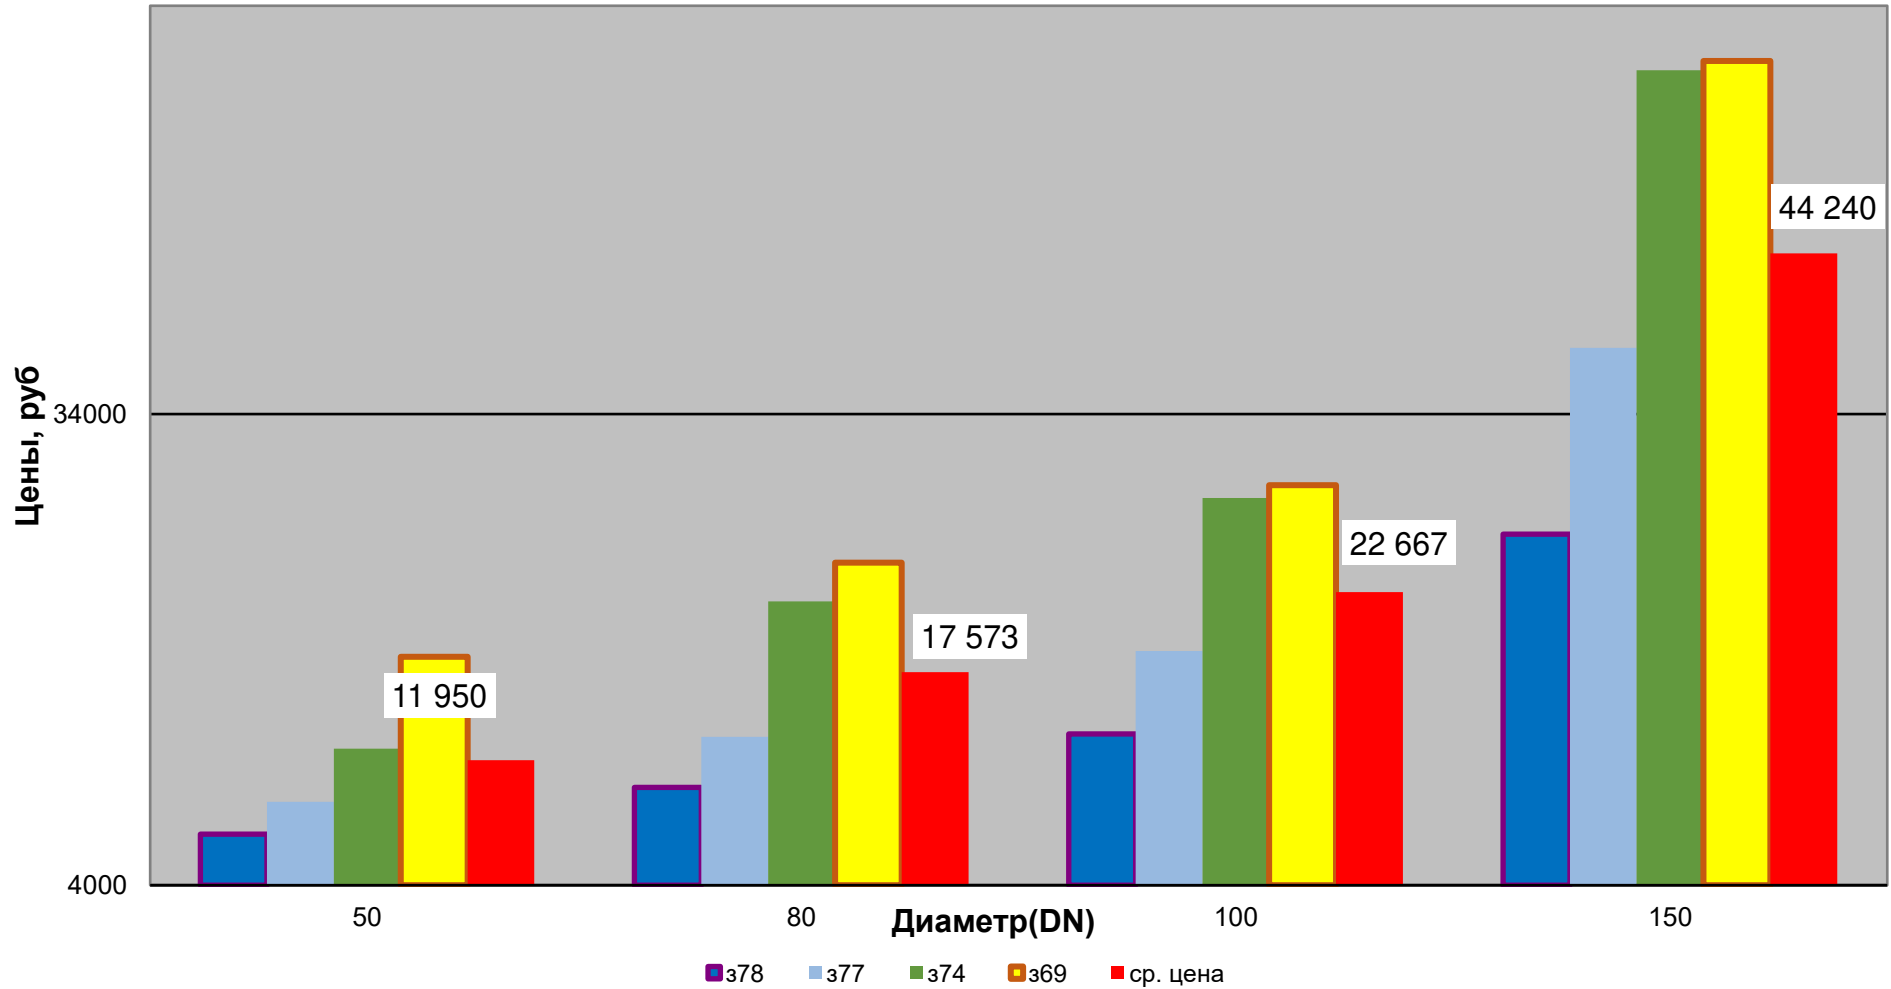

**Задвижки стальные, PN 1,6 МПа,  
4 кв. 2021 г.**

**Задвижки стальные, PN 1,6 МПа,  
4кв. 2021 г.**

**Задвижки стальные, PN 1,6 МПа,  
4кв. 2021 г.**