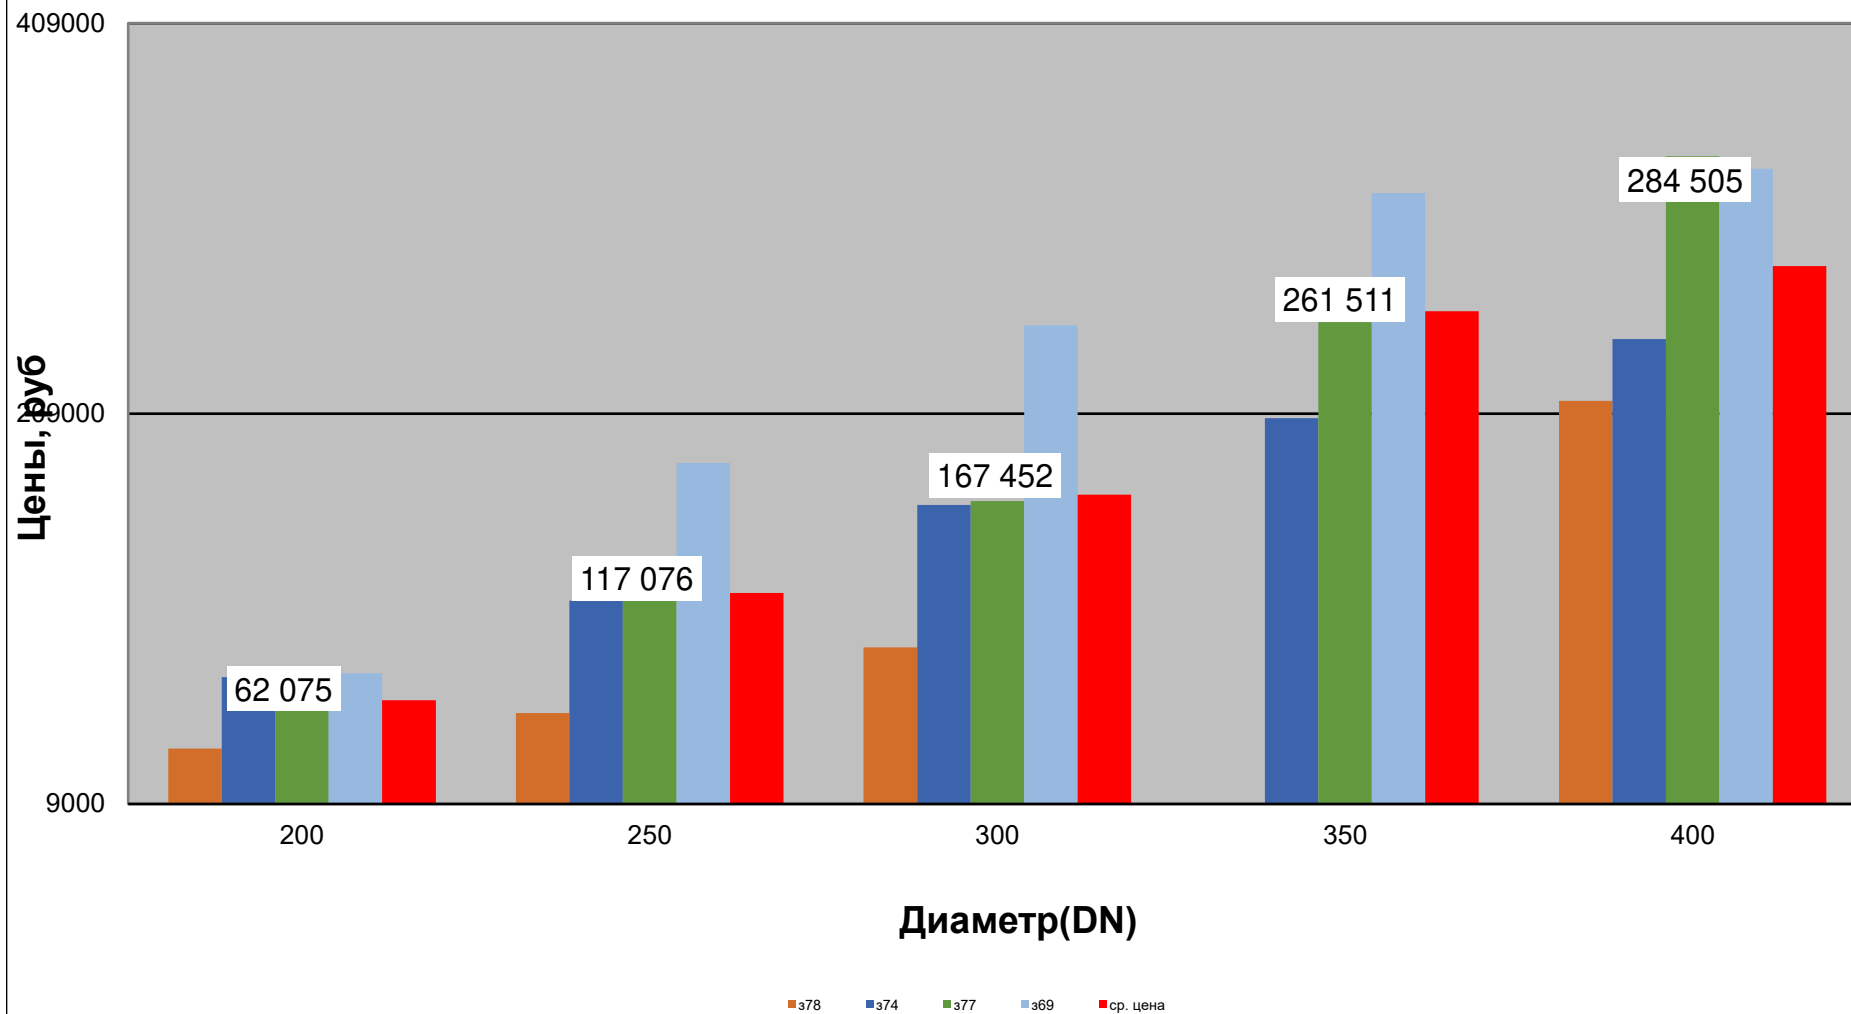

**Задвижки стальные, PN 1,6 МПа,  
4 кв. 2021 г.**

**Задвижки стальные, PN 1,6 МПа,  
4кв. 2021 г.**

**Задвижки стальные, PN 1,6 МПа,  
4кв. 2021 г.**