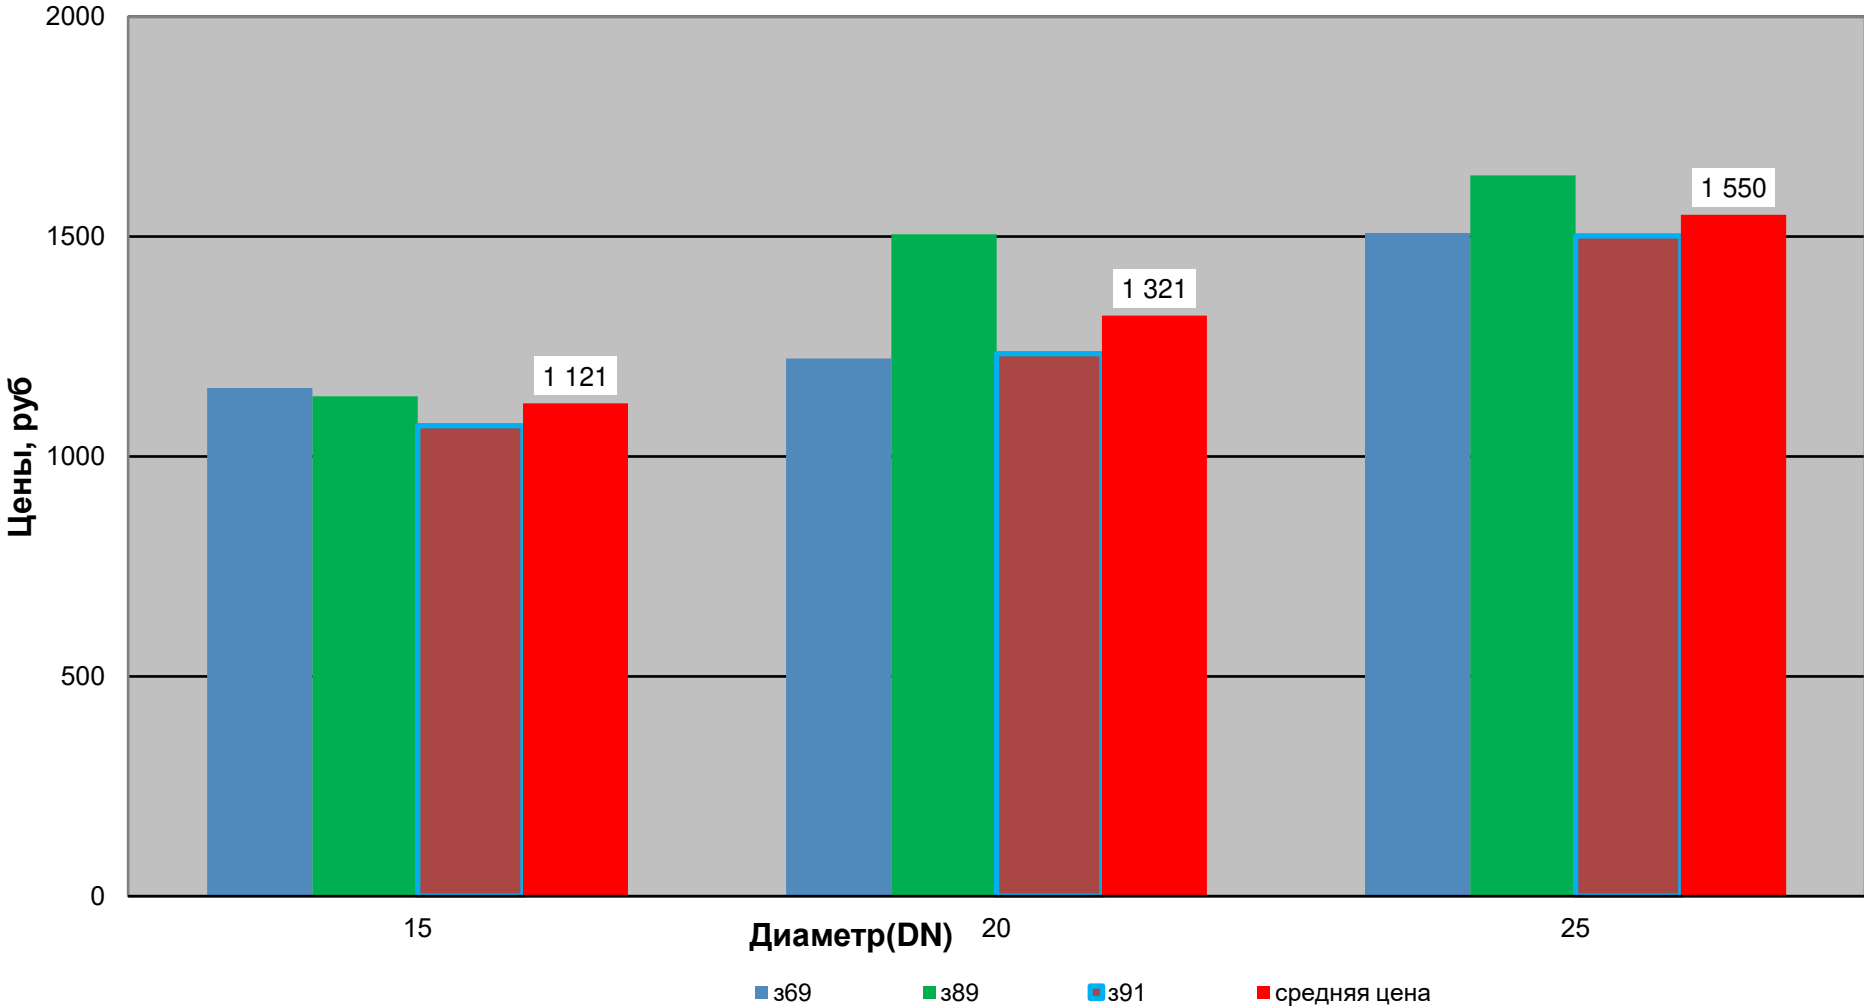

**Краны шаровые, фланцевые, ст.20, PN 4,0 МПа,
3 кв. 2021 г.**

Краны шаровые, фланцевые, ст.20, PN 4,0 МПа,
3кв. 2021 г.